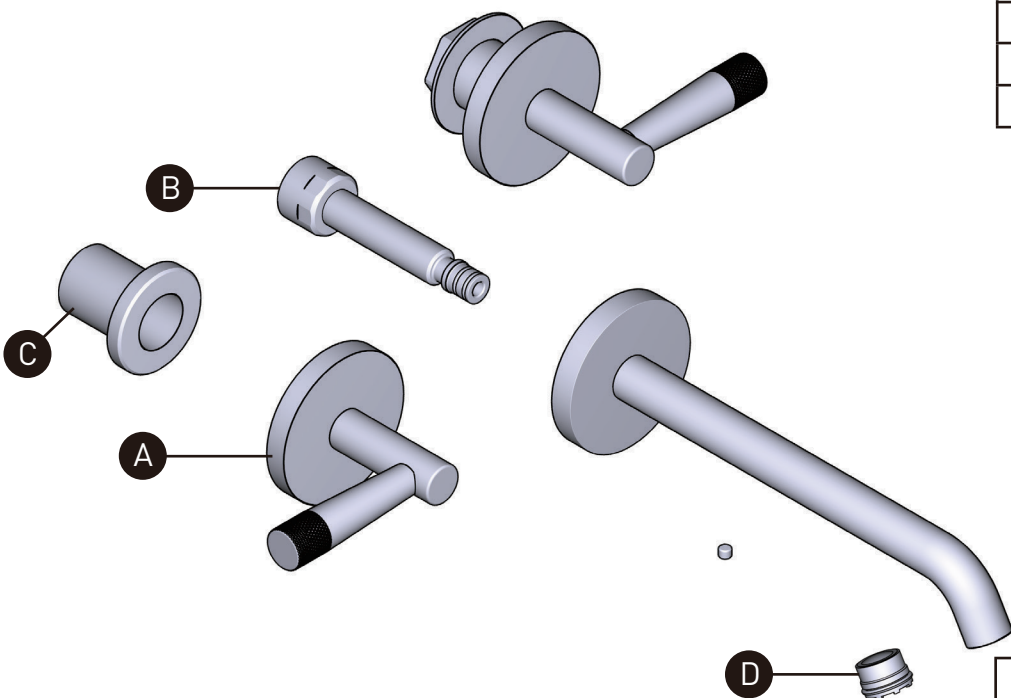

PIEZAS ILUSTRADAS

PEDIR POR NÚMERO DE REFERENCIA

TAM08W3LM

Moldura Amahle™ para
llave de lavabo de montaje mural
La válvula empotrada se vende por
separado - RH08W

ID	Référence du kit	Finition
A	KT220	Ver más abajo
B	KT204	N/A
C	KT217	N/A
D	KT202	N/A

*Acabado determinado por el sufijo

Acabado	Descripción
APC	Cromo pulido
STN	Níquel satinado
PN	Níquel pulido
MB	Negro mate
AG	Oro antiguo
ULB	Latón sin esmaltar

For warranty or additional information, contact:

US Customers

U.S.A.
houseofrohl.com/support
1-800-777-9762

Canadian Customers

QUEBEC / MARITIMES / WESTERN CANADA
QUÉBEC / MARITIMES / OUEST CANADIEN
QUEBEC / MARITIMOS / CANADA OCCIDENTAL
houseofrohl.ca/support
1-866-473-8442

ONTARIO
houseofrohl.ca/support
1-800-287-5354

Riobel

PERRIN & ROWE
LONDON

victoria ⊕ albert®

ROHL