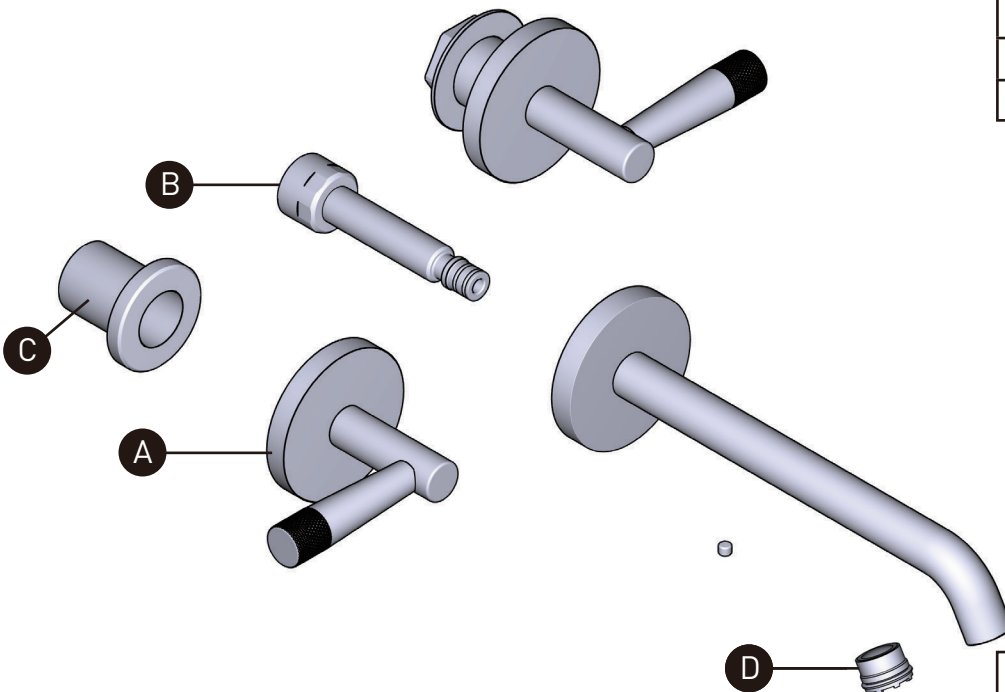

ILLUSTRATED PARTS

ORDER BY PART NUMBER

TAM08W3LM

Amahle™ Wall Mount
Lavatory Faucet Trim

Rough valve sold separately – RH08W

ID	Kit Number	Finish
A	KT220	See below
B	KT204	N/A
C	KT217	N/A
D	KT202	N/A

*Finish Determined by Suffix	
<u>Finish</u>	<u>Description</u>
APC	Polished Chrome
STN	Satin Nickel
PN	Polished Nickel
MB	Matte Black
AG	Antique Gold
ULB	Unlacquered Brass

Garniture de robinet de
lavabo mural Amahle^{MC}

Soupape de plomberie brute vendue
séparément – RH08W

ID	Référence du kit	Finition
A	KT220	Voir ci-dessous
B	KT204	N/A
C	KT217	N/A
D	KT202	N/A

*Finition déterminée par le Suffixe

Riobel

PERRIN & ROWE
LONDON

victoria ⊕ albert®

ROHL

PIEZAS ILUSTRADAS

PEDIR POR NÚMERO DE REFERENCIA

TAM08W3LM

Moldura Amahle™ para
llave de lavabo de montaje mural
La válvula empotrada se vende por
separado - RH08W