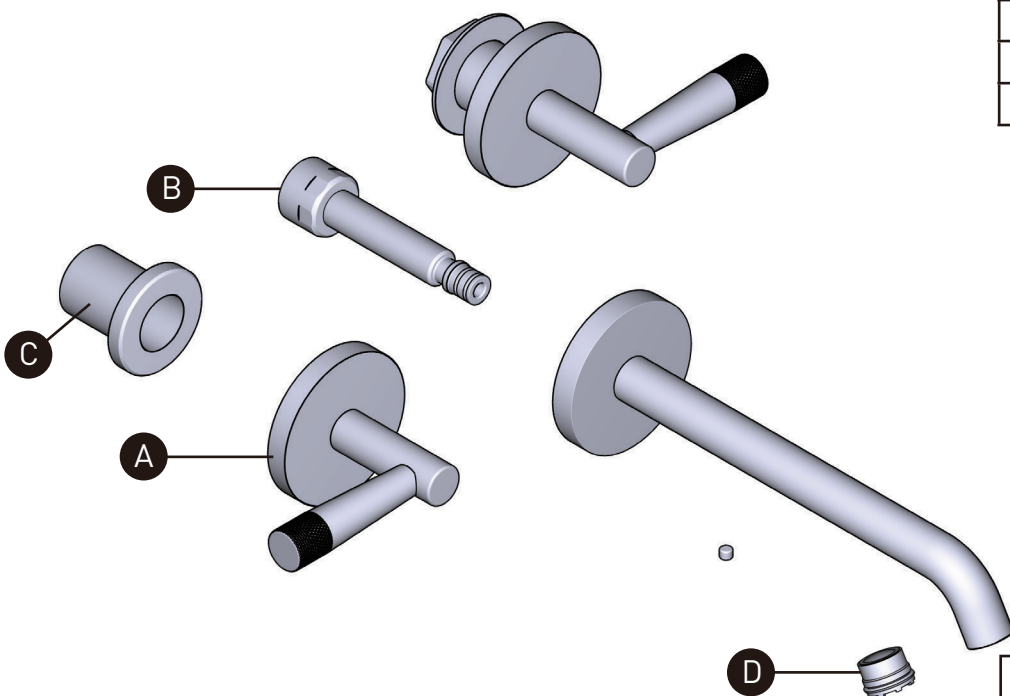

ILLUSTRATED PARTS

ORDER BY PART NUMBER

TAM08W3LM

Amahle™ Wall Mount
Lavatory Faucet Trim

Rough valve sold separately – RH08W

ID	Kit Number	Finish
A	KT220	See below
B	KT204	N/A
C	KT217	N/A
D	KT202	N/A

*Finish Determined by Suffix	
<u>Finish</u>	<u>Description</u>
APC	Polished Chrome
STN	Satin Nickel
PN	Polished Nickel
MB	Matte Black
AG	Antique Gold
ULB	Unlacquered Brass

Garniture de robinet de
lavabo mural Amahle^{MC}

Soupape de plomberie brute vendue
séparément – RH08W

ID	Référence du kit	Finition
A	KT220	Voir ci-dessous
B	KT204	N/A
C	KT217	N/A
D	KT202	N/A

*Finition déterminée par le Suffixe

Riobel

PERRIN & ROWE
LONDON

victoria ⊕ albert®

ROHL

PIEZAS ILUSTRADAS

PEDIR POR NÚMERO DE REFERENCIA

TAM08W3LM

Moldura Amahle™ para
llave de lavabo de montaje mural
La válvula empotrada se vende por
separado - RH08W