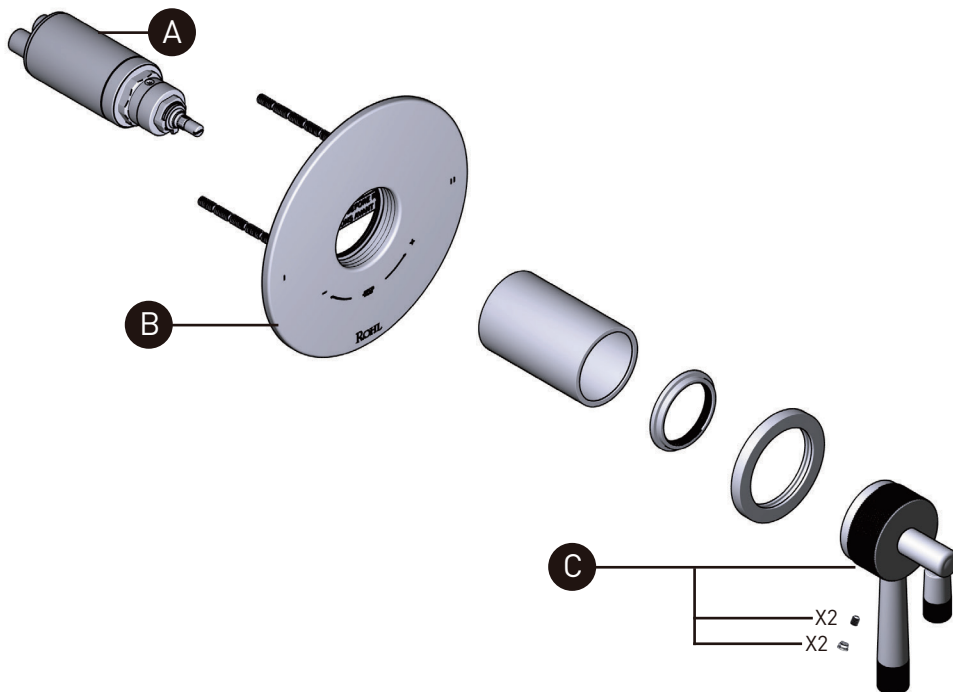

ILLUSTRATIONS DES PIÈCES

VEUILLEZ EFFECTUER VOTRE COMMANDE
PAR NO DE RÉFÉRENCE

TAM23W1

Garniture de soupape
thermostatique à équilibrage
de pression de 1/2 po, à 3 fonctions
(partagées) Amahle^{MC}

ID	Référence du kit	Finition
A	S0-924	N/A
B	S5-948	N/A
*C	S213647	Voir ci-dessous

Moldura Amahle™ de equilibrio térmico y de presión de 1/2" con 3 funciones (Compartida)

ID	Référence du kit	Finition
A	S0-924	N/A
B	S5-948	N/A
*C	S213647	Ver más abajo

*Acabado determinado por el sufijo