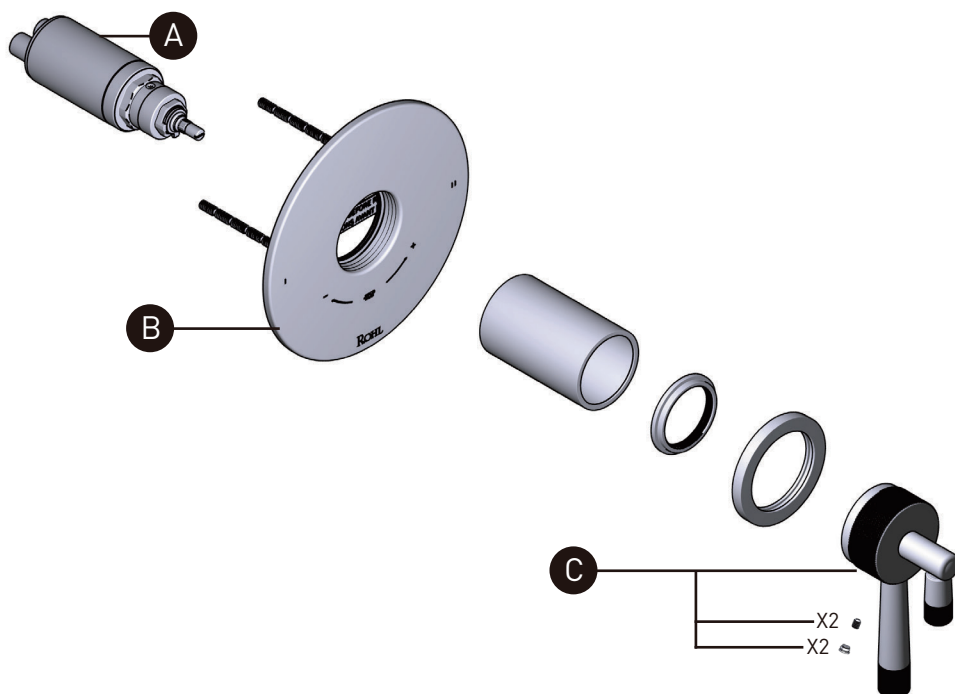

Moldura Amahle™ de equilibrio térmico y de presión de 1/2" con 3 funciones (Compartida)

ID	Référence du kit	Finition
A	S0-924	N/A
B	S5-948	N/A
*C	S213647	Ver más abajo

*Acabado determinado por el sufijo