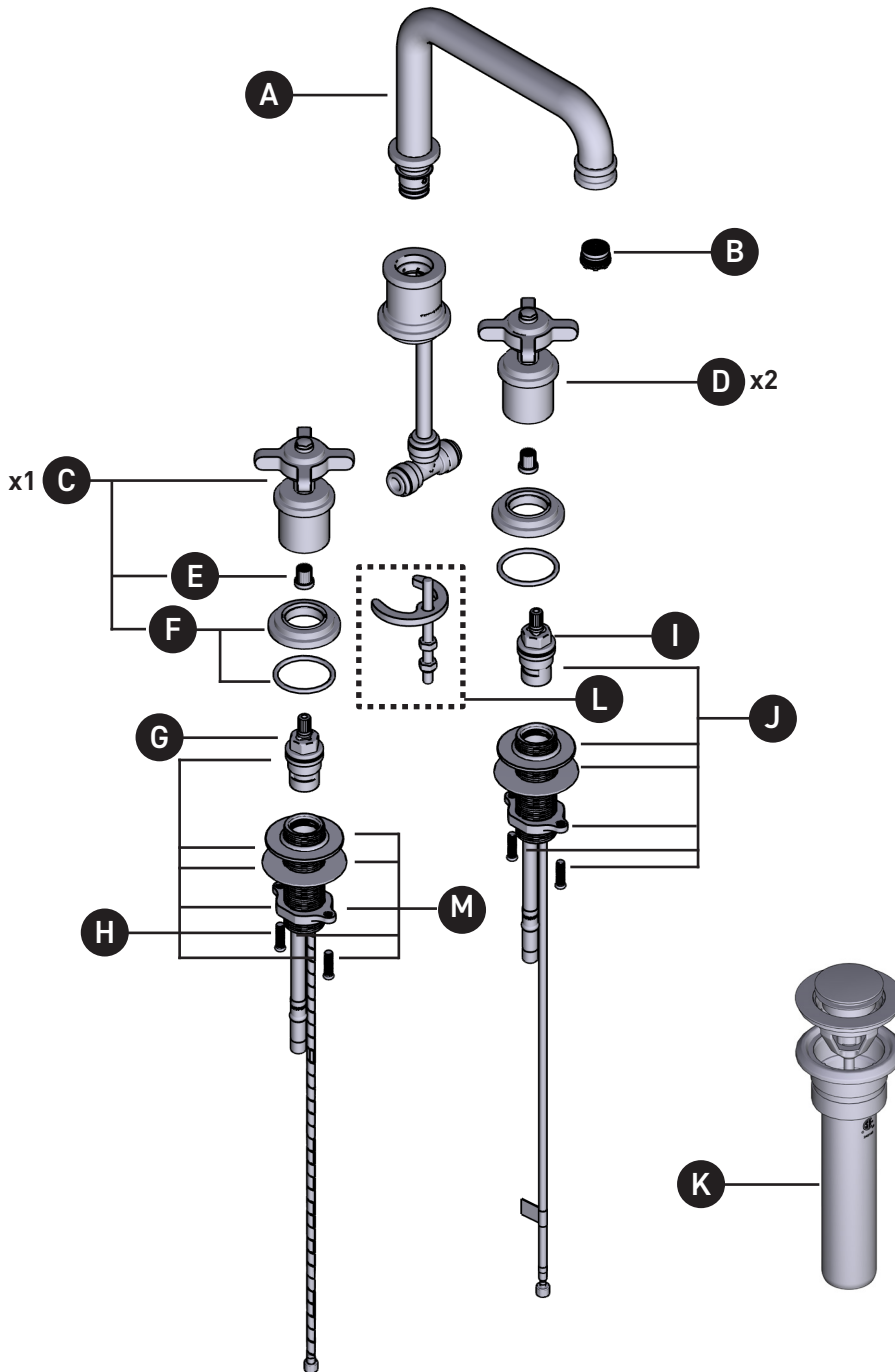

ORDER BY PART NUMBER

ILLUSTRATED PARTS

U.AR09D3XM

Armstrong™ Widespread Lavatory
Faucet with U-Spout

ID	Kit Number	Finish
*A	9.201247	See Below
B	9.25606	N/A
*C	U.TAR18W1XM (Single)	See Below
*D	U.AR81DWWSXM (Pair)	See Below
E	9.15402 (x2)	N/A
*F	9.18610 (x2)	See Below
G	S401-079 (Hot)	N/A
H	S0-520-R (Hot)	N/A
I	S401-080 (Cold)	N/A
J	S0-520-B (Cold)	N/A
*K	U.0127DOF	See Below
L	9.26400	N/A
M	7460	N/A

ONTARIO
houseofrohl.ca/support
1-800-287-5354

VEUILLEZ EFFECTUER VOTRE COMMANDE
PAR NO DE RÉFÉRENCE

ILLUSTRATIONS DES PIÈCES

U.AR09D3XM

Robinet de lavabo à poignées éloignées et
bec en U Armstrong^{MC}

ID	Référence du kit	Finition
*A	9.201247	Voir ci-dessous
B	9.25606	N/A
*C	U.TAR18W1XM (Seul)	Voir ci-dessous
*D	U.AR81DWWSXM (Paire)	Voir ci-dessous
E	9.15402 (x2)	N/A
*F	9.18610 (x2)	Voir ci-dessous
G	S401-079 (Chaude)	N/A
H	S0-520-R (Chaude)	N/A
I	S401-080 (Froide)	N/A
J	S0-520-B (Froide)	N/A
*K	U.0127DOF	Voir ci-dessous
L	9.26400	N/A
M	7460	N/A