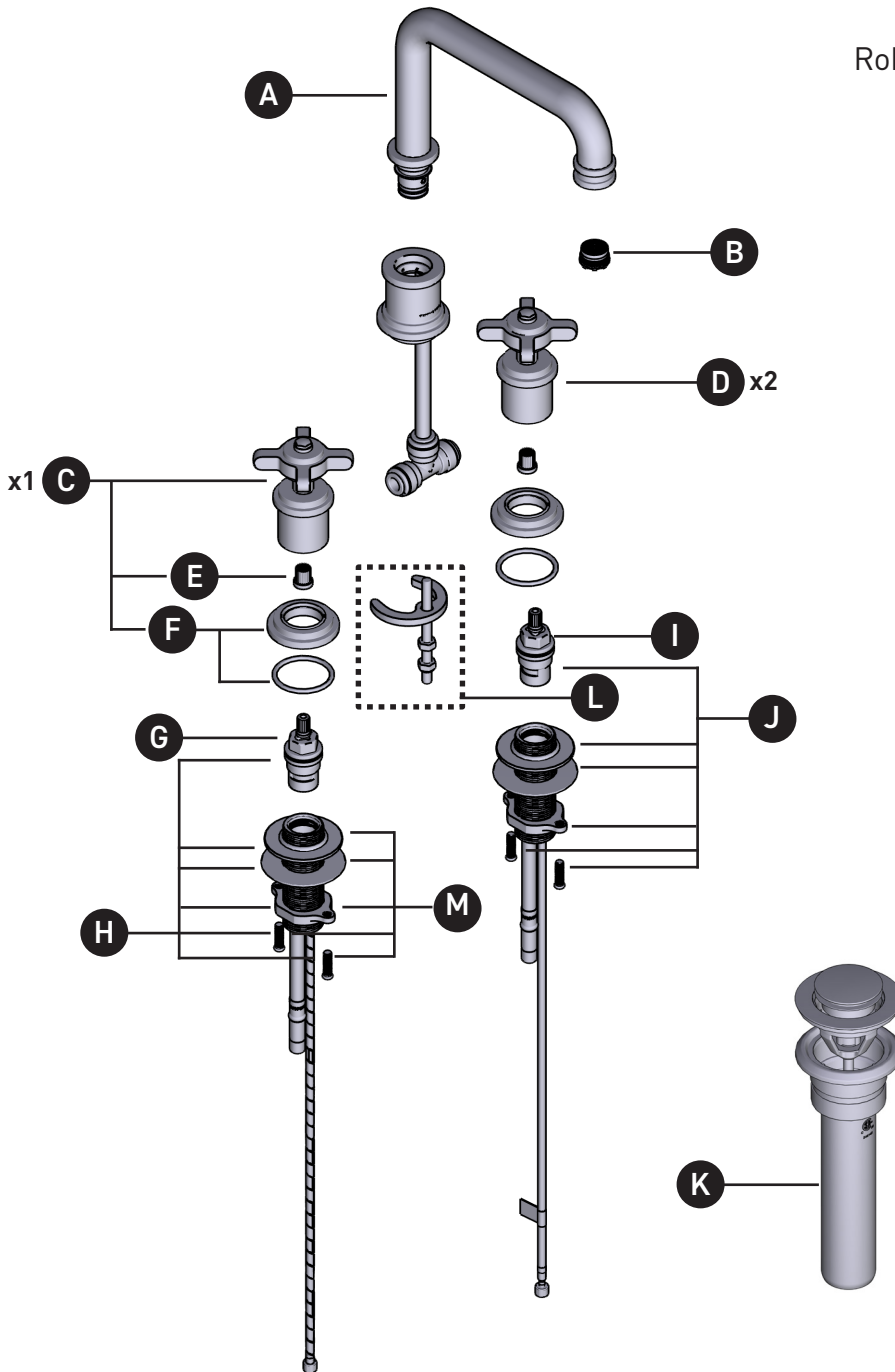

ORDER BY PART NUMBER

ILLUSTRATED PARTS

U.AR09D3XM

Armstrong™ Widespread Lavatory
Faucet with U-Spout

ID	Kit Number	Finish
*A	9.201247	See Below
B	9.25606	N/A
*C	U.TAR18W1XM (Single)	See Below
*D	U.AR81DWWSXM (Pair)	See Below
E	9.15402 (x2)	N/A
*F	9.18610 (x2)	See Below
G	S401-079 (Hot)	N/A
H	S0-520-R (Hot)	N/A
I	S401-080 (Cold)	N/A
J	S0-520-B (Cold)	N/A
*K	U.0127DOF	See Below
L	9.26400	N/A
M	7460	N/A

ONTARIO
houseofrohl.ca/support
1-800-287-5354

VEUILLEZ EFFECTUER VOTRE COMMANDE
PAR NO DE RÉFÉRENCE

ILLUSTRATIONS DES PIÈCES

U.AR09D3XM

Robinet de lavabo à poignées éloignées et
bec en U Armstrong^{MC}

ID	Référence du kit	Finition
*A	9.201247	Voir ci-dessous
B	9.25606	N/A
*C	U.TAR18W1XM (Seul)	Voir ci-dessous
*D	U.AR81DWWSXM (Paire)	Voir ci-dessous
E	9.15402 (x2)	N/A
*F	9.18610 (x2)	Voir ci-dessous
G	S401-079 (Chaude)	N/A
H	S0-520-R (Chaude)	N/A
I	S401-080 (Froide)	N/A
J	S0-520-B (Froide)	N/A
*K	U.0127DOF	Voir ci-dessous
L	9.26400	N/A
M	7460	N/A