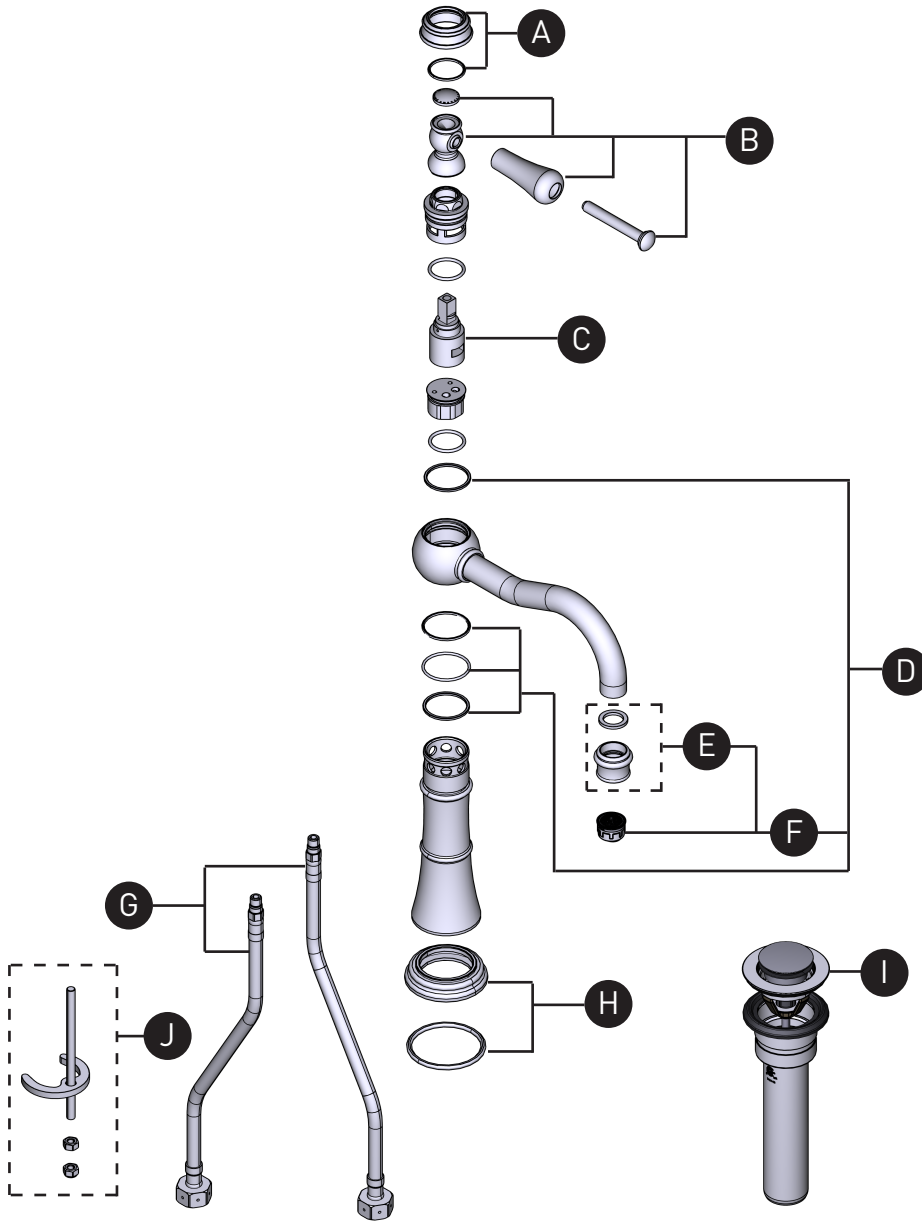

ONTARIO
houseofrohl.ca/support
1-800-287-5354

PEDIR POR NÚMERO DE REFERENCIA

PIEZAS ILUSTRADAS

U.GA01D1

GEORGIAN ERA™

Llave monomando para lavabo

ID	Referencia del kit	Acabado
*A	9.12770	Ver más abajo
*B	9.01770	Ver más abajo
C	9.13691	N/A
*D	9.201997	Ver más abajo
*E	9.25770	Ver más abajo
*F	9.170793	Ver más abajo
G	9.28134	N/A
*H	9.18380	Ver más abajo
*I	U.0127DOF	Ver más abajo
J	9.26400	N/A