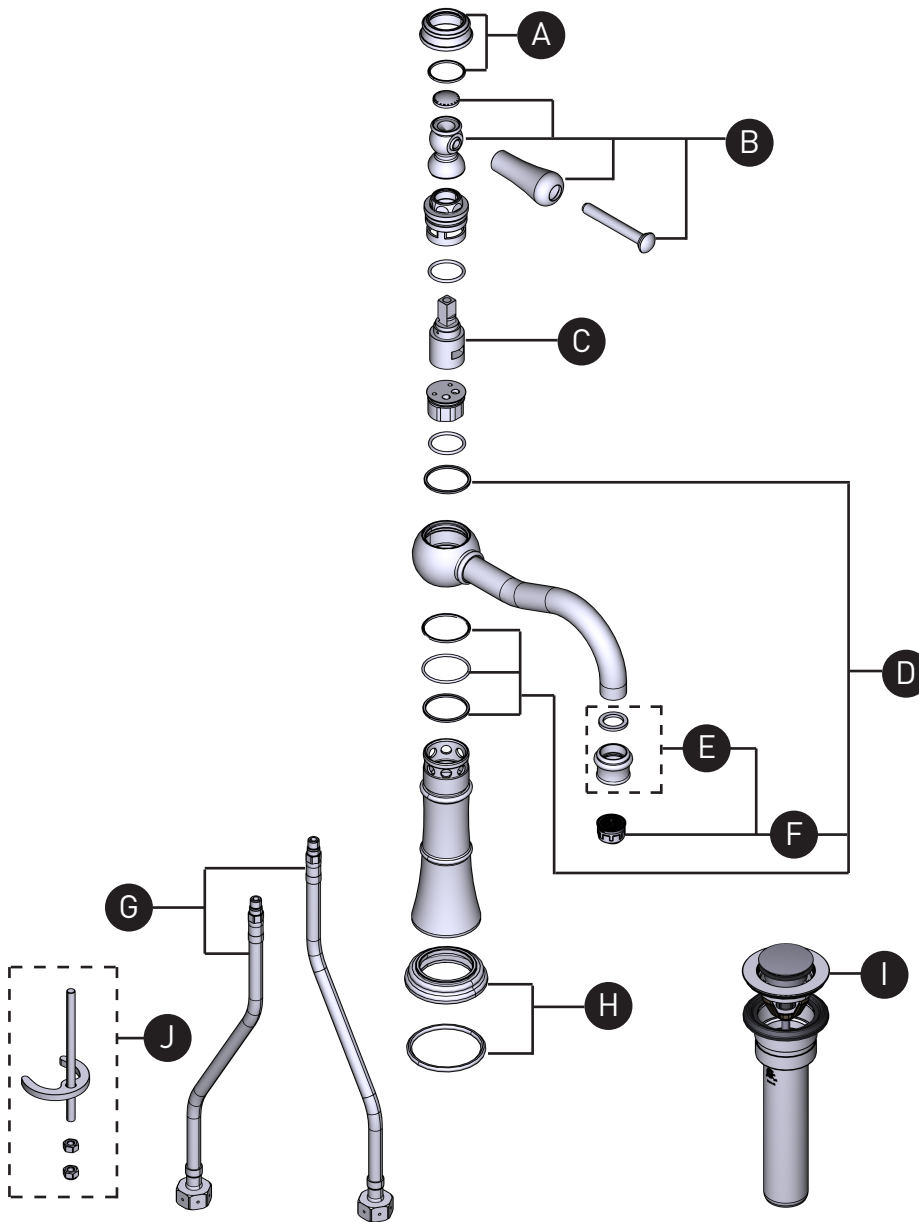

ONTARIO
houseofrohl.ca/support
1-800-287-5354

VEUILLEZ EFFECTUER VOTRE COMMANDE
PAR NO DE RÉFÉRENCE

ILLUSTRATIONS DES PIÈCES

U.GA01D1

GEORGIAN ERAMC

Robinet de lavabo à une poignée

ID	Référence du kit	Finition
*A	9.12770	Voir ci-dessous
*B	9.01770	Voir ci-dessous
C	9.13691	N/A
*D	9.201997	Voir ci-dessous
*E	9.25770	Voir ci-dessous
*F	9.170793	Voir ci-dessous
G	9.28134	N/A
*H	9.18380	Voir ci-dessous
*I	U.0127DOF	Voir ci-dessous
J	9.26400	N/A