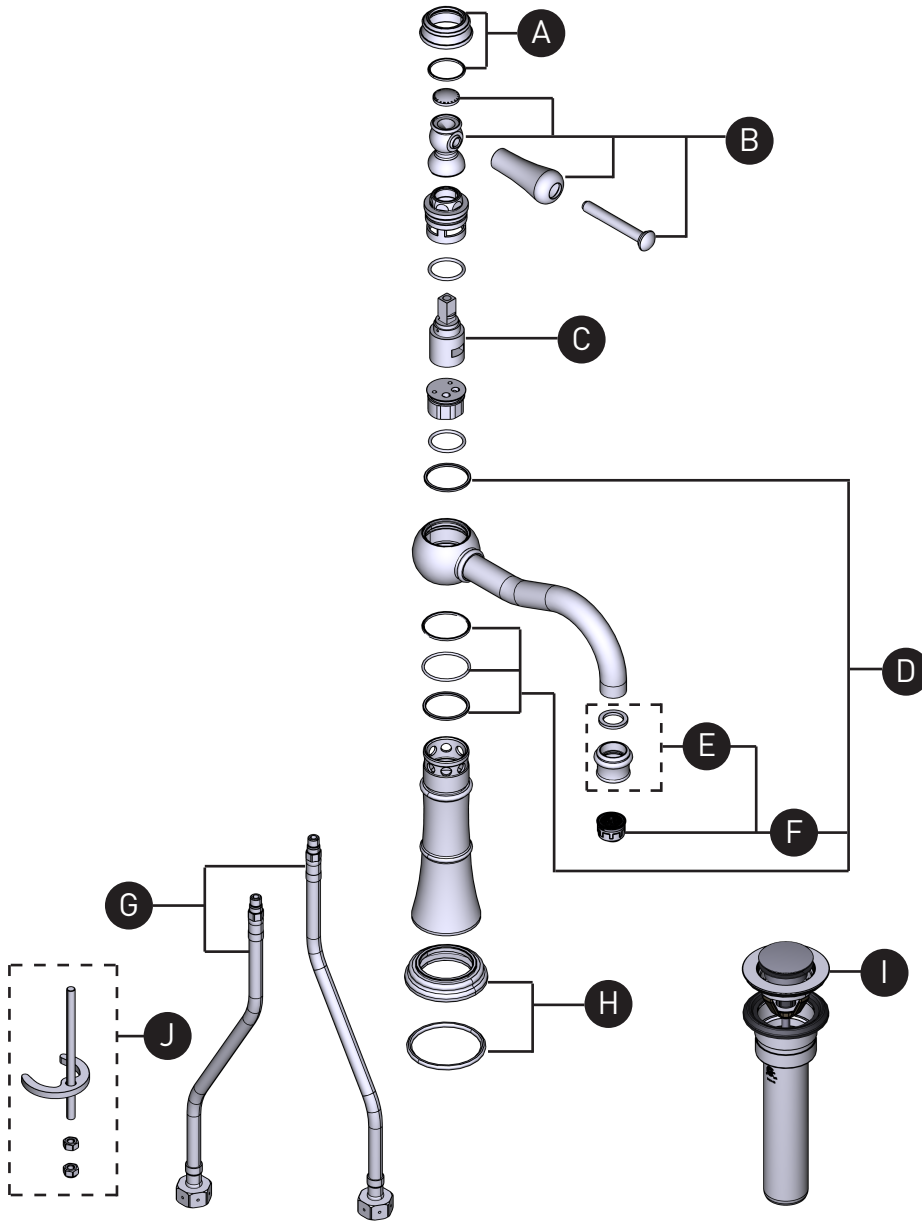

ORDER BY PART NUMBER

ILLUSTRATED PARTS

U.GA01D1

GEORGIAN ERA™

Single Handle Lavatory Faucet

ID	Kit Number	Finish
*A	9.12770	See Below
*B	9.01770	See Below
C	9.13691	N/A
*D	9.201997	See Below
*E	9.25770	See Below
*F	9.170793	See Below
G	9.28134	N/A
*H	9.18380	See Below
*I	U.0127DOF	See Below
J	9.26400	N/A

ONTARIO
houseofrohl.ca/support
1-800-287-5354

VEUILLEZ EFFECTUER VOTRE COMMANDE
PAR NO DE RÉFÉRENCE

ILLUSTRATIONS DES PIÈCES

U.GA01D1

GEORGIAN ERAMC

Robinet de lavabo à une poignée

ID	Référence du kit	Finition
*A	9.12770	Voir ci-dessous
*B	9.01770	Voir ci-dessous
C	9.13691	N/A
*D	9.201997	Voir ci-dessous
*E	9.25770	Voir ci-dessous
*F	9.170793	Voir ci-dessous
G	9.28134	N/A
*H	9.18380	Voir ci-dessous
*I	U.0127DOF	Voir ci-dessous
J	9.26400	N/A