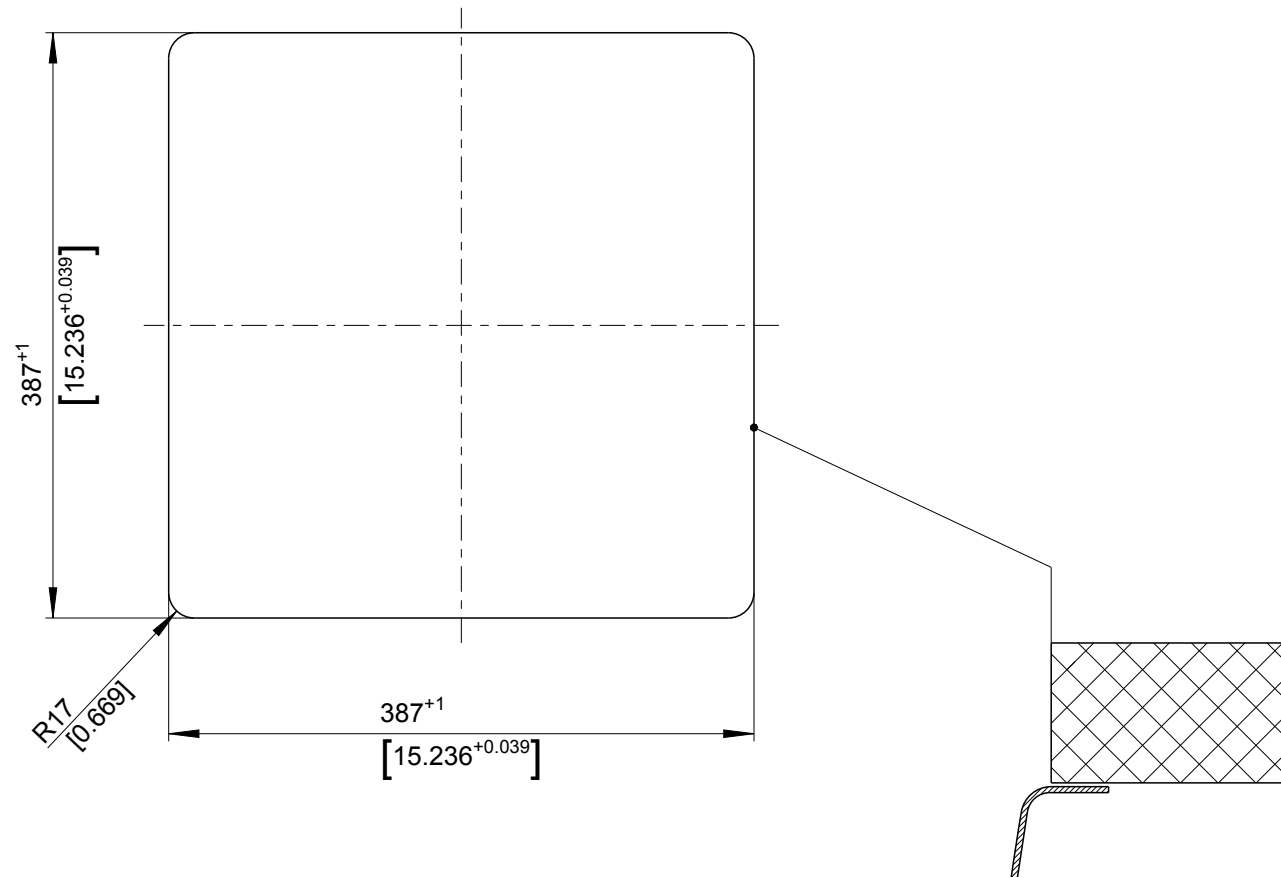

mm  
[inch]

**BLANCO**

BLANCO QUATRUS R15 15\_Zoll

Änderungen vorbehalten. Aktuellste Version im Internet.  
Subject to modifications. Latest version on the internet.

Edelstahl / Stainless steel

M 1:5

08/2013

quatrus\_r15\_15\_Zoll\_s\_up

1000315550