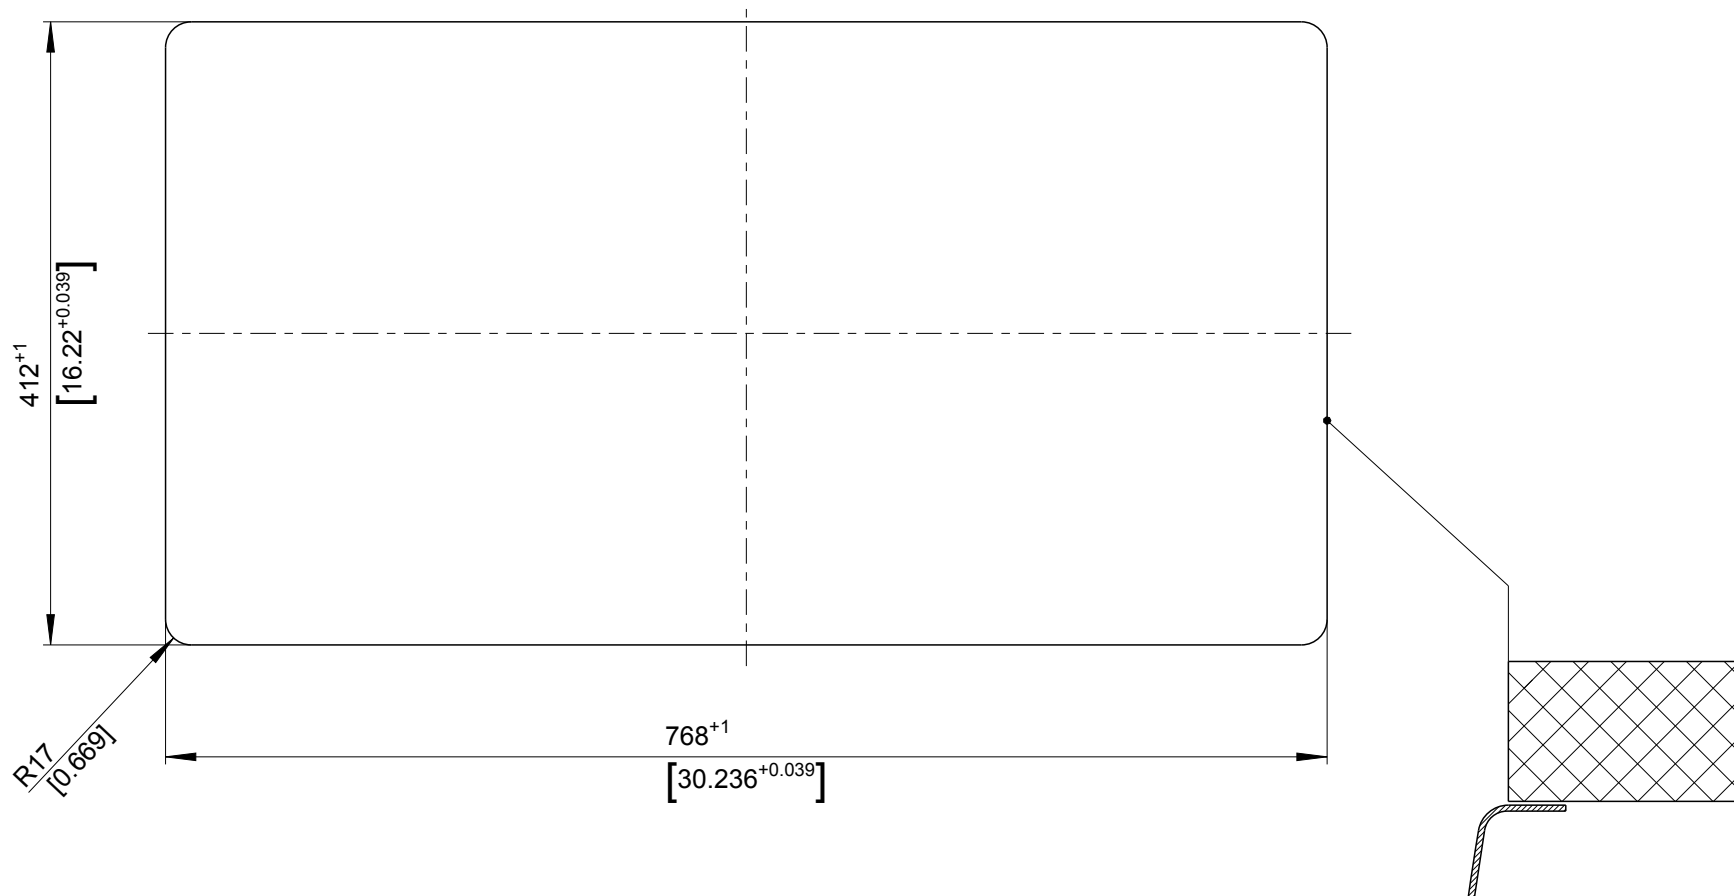

mm
[inch]

BLANCO

BLANCO QUATRUS R15 30_Zoll

Änderungen vorbehalten. Aktuellste Version im Internet.
Subject to modifications. Latest version on the internet.

Edelstahl / Stainless steel

M 1:5

08/2013

quatrus_r15_30_Zoll_s_up