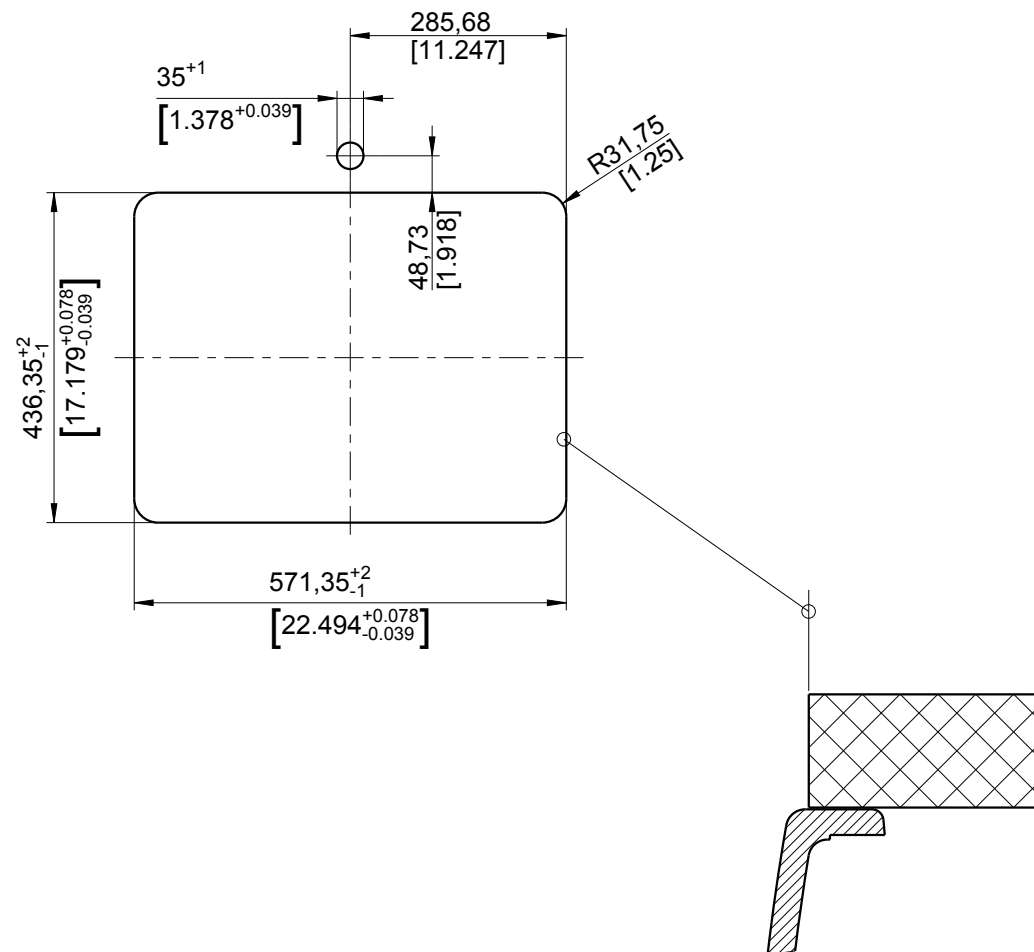

mm  
[inch]

**BLANCO**

BLANCO LIVEN Laundry

Änderungen vorbehalten. Aktuellste Version im Internet.  
Subject to modifications. Latest version on the internet.

SILGRANIT®

M 1:10

06/2016

liven\_laundry\_g\_up

1000342498