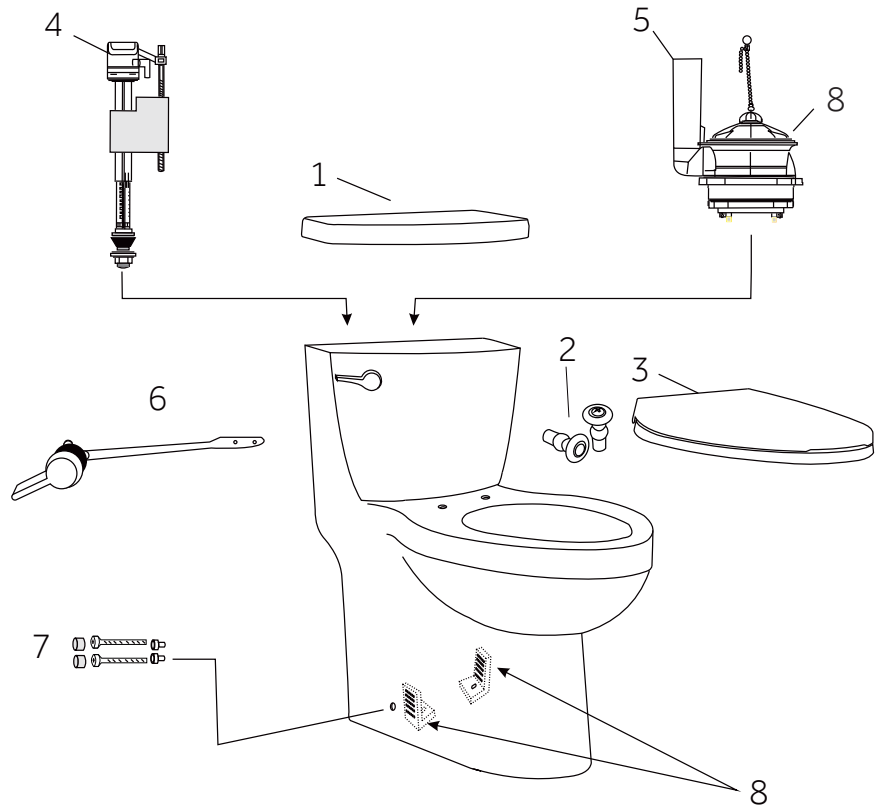

# BRINSTEAD

ONE-PIECE SKIRTED TOILET  
 INODORO CON FALDÓN DE UNA PIEZA  
 TOILETTE UNE PIÈCE À JUPE

SKU: 953868

No.	Part Name	Nombre de Pieza	Pièce	Part No.
1	Tank Lid	Tapa Del Tanque	Couvercle du Réservoir	SHBS241LIDWH
2	Toilet Seat Hardware	Herrajes Para Asientos De Inodoro	Quincaillerie de Siège de Toilette	SH129869
3	Toilet Seat	Asiento Del Baño	siège de Toilette	SHTSHEC2000WH
4	Fill Valve Assembly	Conjunto De Válvula De Llenado	Assemblage de la Vanne de Remplissage	SHFILL100
5	Flush Valve Assembly	Conjunto De Válvula De Descarga	Assemblage de Valve de Chasse	SHFV103
6	Trip Lever	Palanca De Viaje	Levier de Déclenchement	SH429CP
7	Installation Hardware Pack	Paquete de Hardware de Instalación	Ensemble de Matériel D'installation	SH241ADPBKT
8	Flapper	Joven a la Moda	Clapet	SH200FRPK

Code: SHBS241S