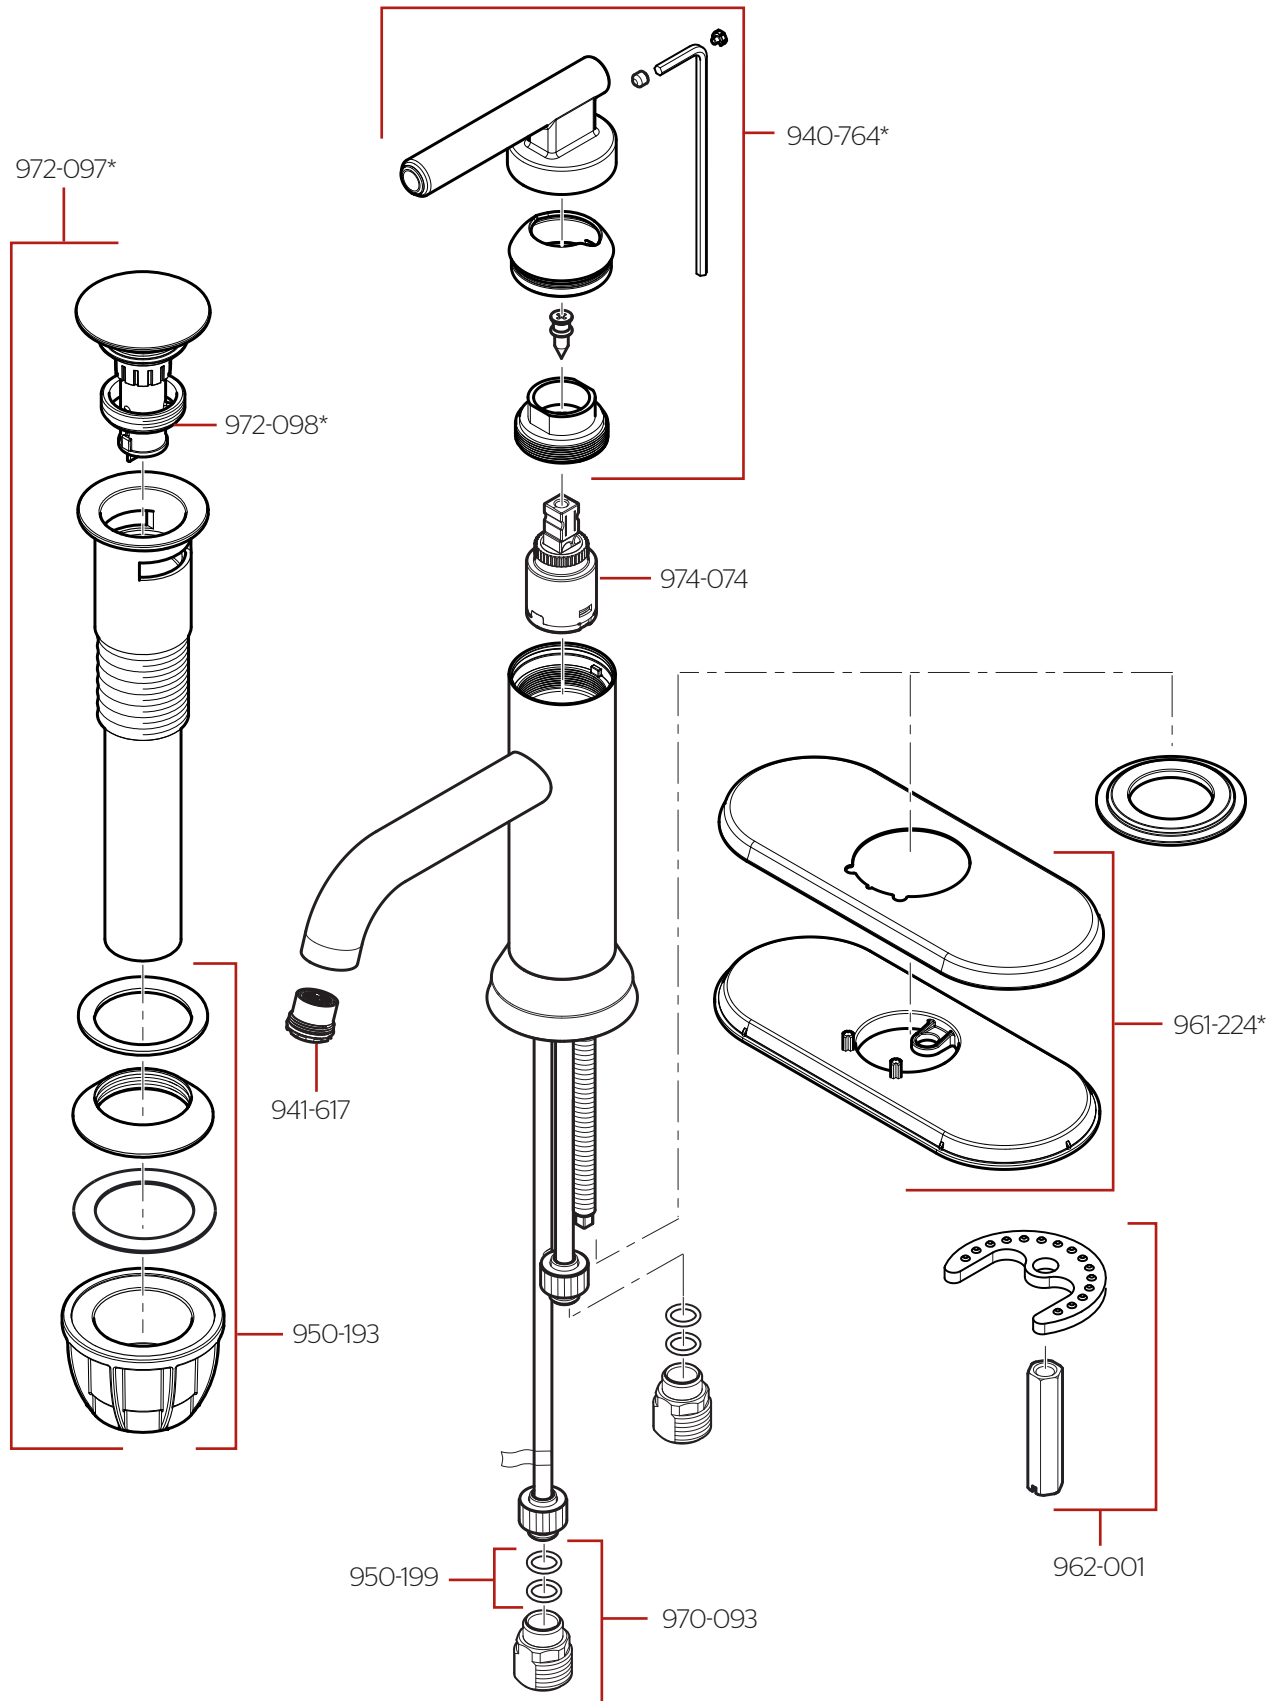

LF-042-CSO • Parts Explosion • Hoja de Piezas • Vue Éclatée des Pièces

	English	Español	Français
*	Replace * with Finish Letter	Sustitue * con la letra de acabado	Remplace * avec la lettre de finition
SDB	Matte Black with Spot Defense	Negra Mate con Spot Defense	Noir Mat avec Spot Defense
GS	Brushed Nickel with Spot Defense	Níquel Cepillado con Spot Defense	Nickel Brossé avec Spot Defense