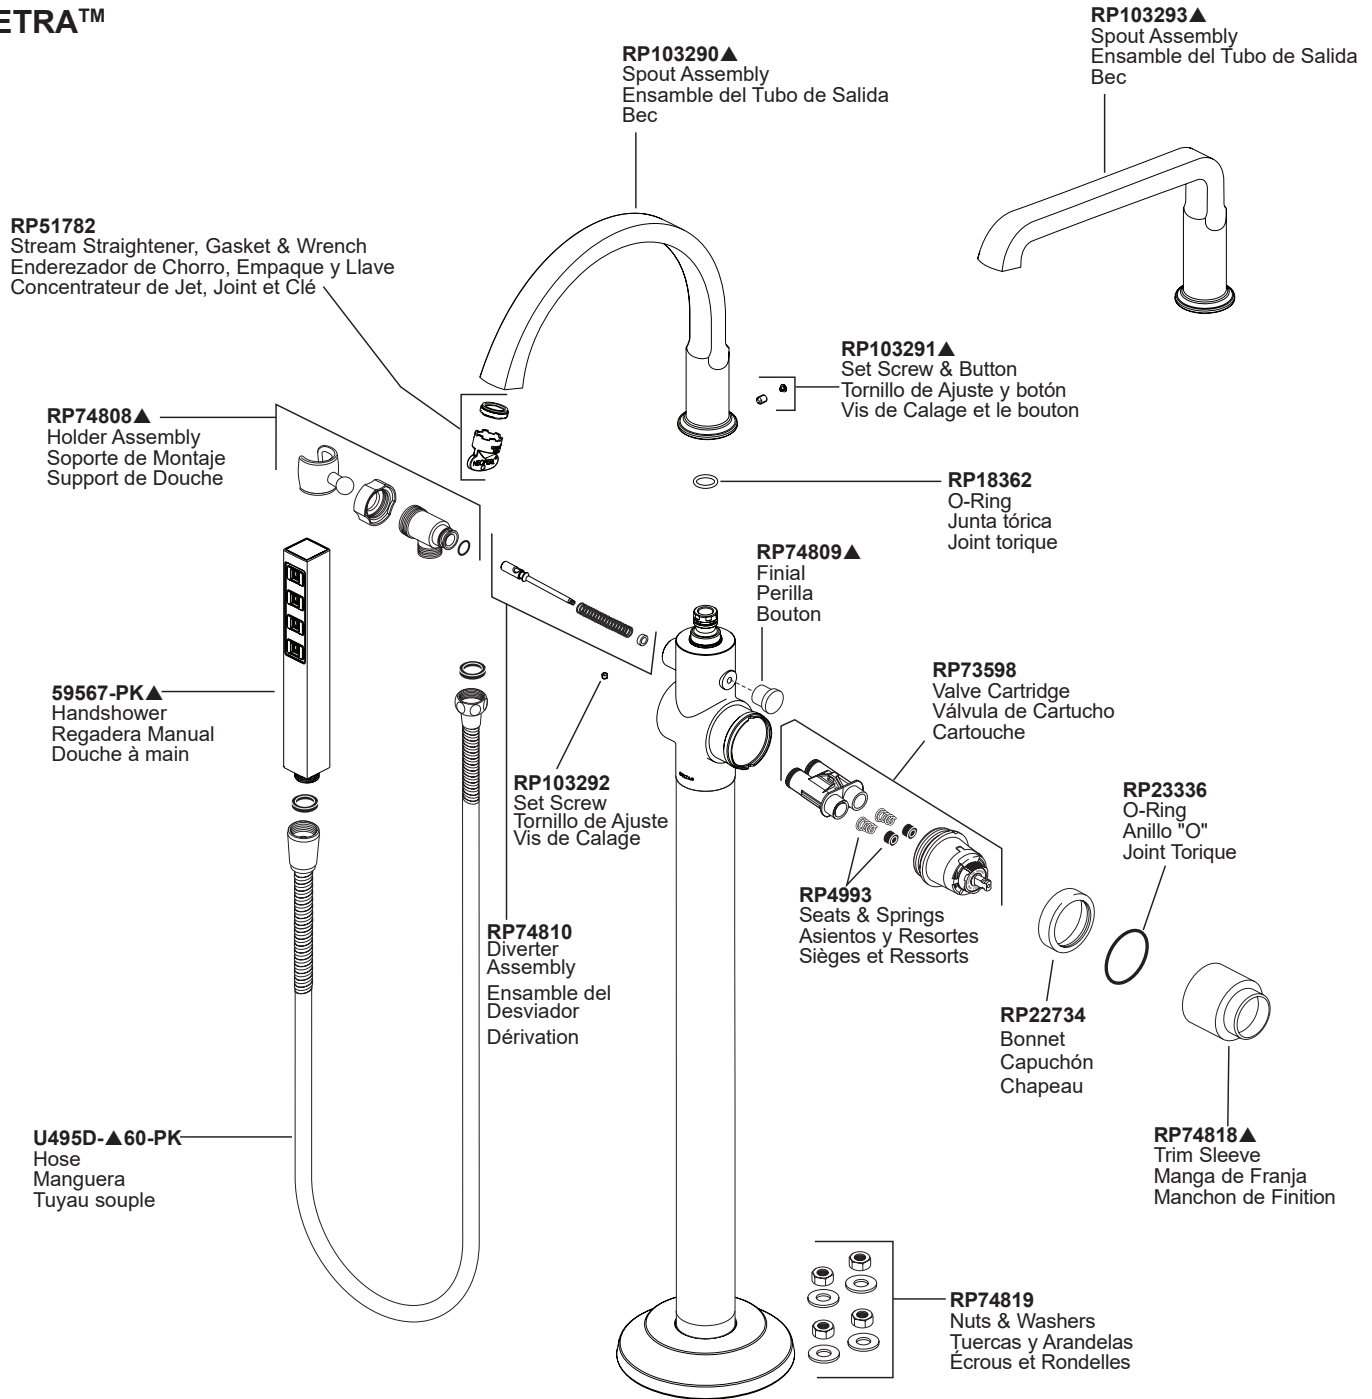

Models/Modelos/Modèles
T4788-LHP-FL & T4789-LHP-FL
 Series/Series/Seria
TETRA™

<p>H587▲ Handle Kit (Not included) Kit de manija (No incluido) Kit de poignée (Engager)</p>  <p>RP103275▲ Set Screw & Button Tornillo de Ajuste y botón Vis de Calage et le bouton</p>	<p>H589▲ Handle Kit (Not included) Kit de manija (No incluido) Kit de poignée (Engager)</p>  <p>RP103275▲ Set Screw & Button Tornillo de Ajuste y botón Vis de Calage et le bouton</p>
--	---

▲Specify Finish / Especificque el Acabado / Précisez le Fini