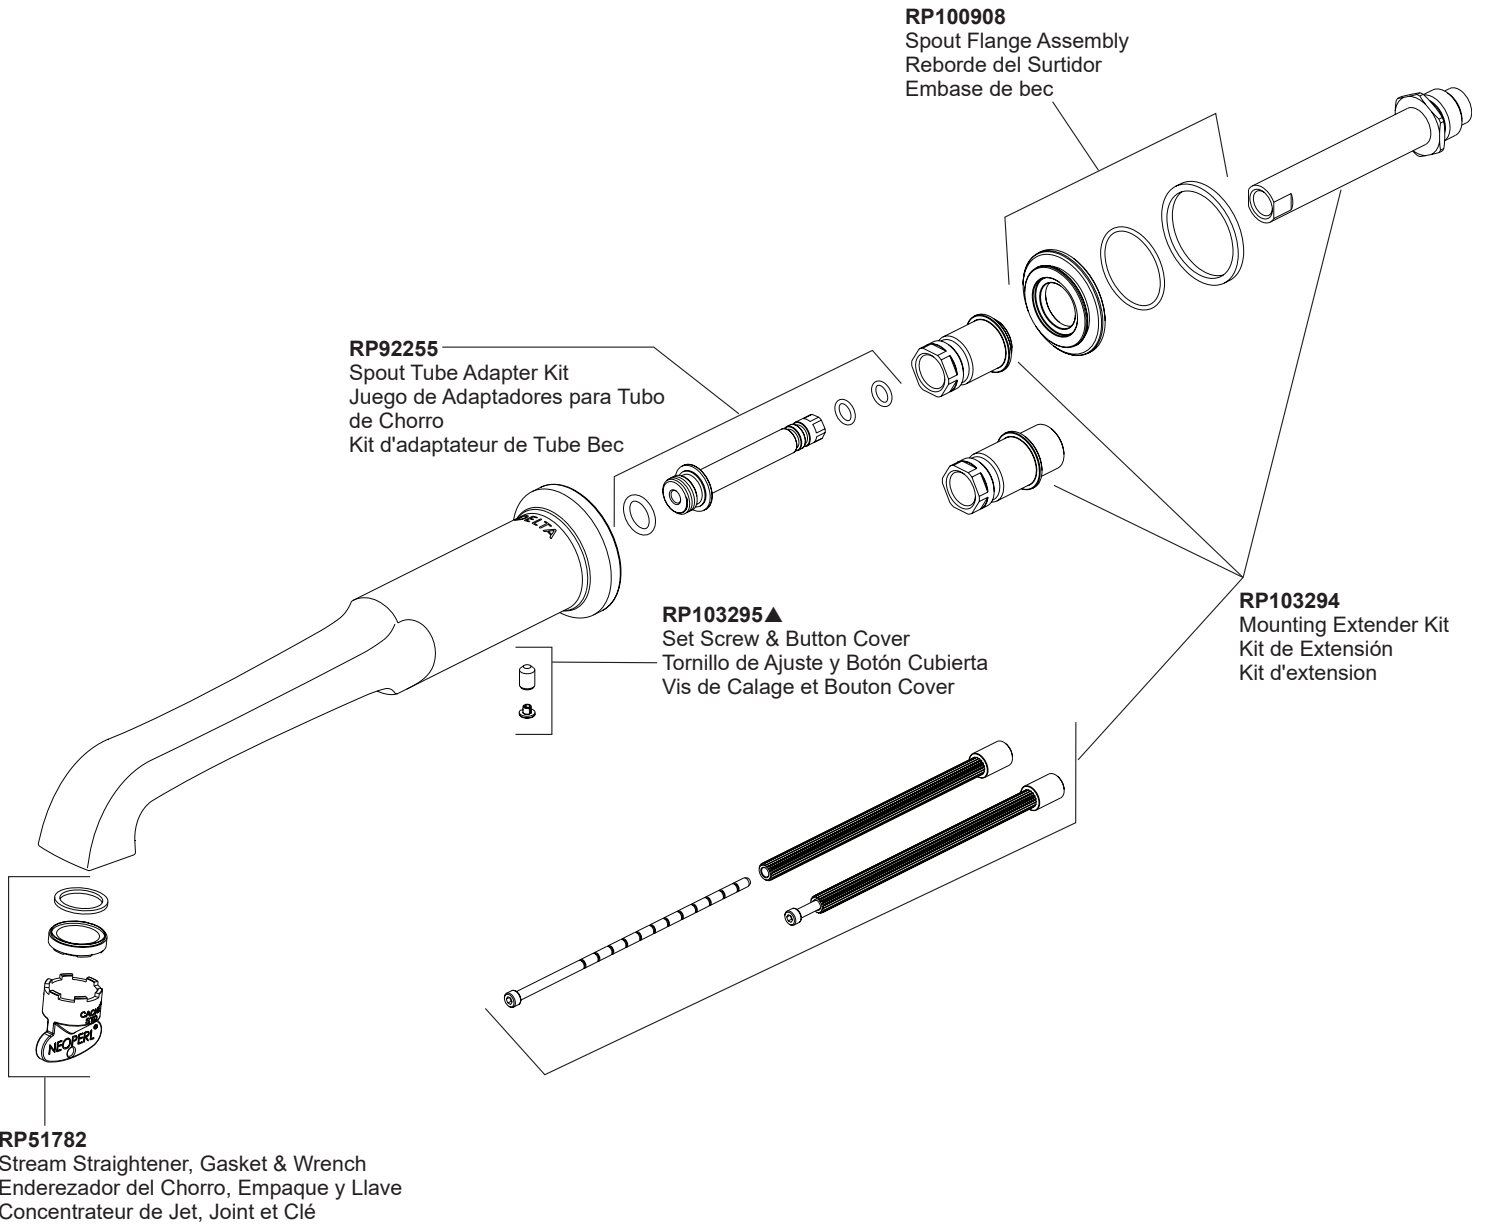

Model/Modelo/Modèle

T5789-▲-LHP-WL

Series/Series/Seria

TETRA™

<p>H591 Handle Kit (Not included) Kit de manija (No incluido) Kit de poignée (Engager)</p> 	<p>H592 Handle Kit (Not included) Kit de manija (No incluido) Kit de poignée (Engager)</p> 
<p>RP103276 Glide Rings (1 Red, 1 Blue, 2 Black & 2 White) Anillos de planeo (1 rojo, 1 azul, 2 negro y 2 blancos) Anneaux de glisse (1 rouge, 1 bleu, 2 noir et 2 blancs)</p>	<p>RP103276 Glide Rings (1 Red, 1 Blue, 2 Black & 2 White) Anillos de planeo (1 rojo, 1 azul, 2 negro y 2 blancos) Anneaux de glisse (1 rouge, 1 bleu, 2 noir et 2 blancs)</p>

▲Specify Finish / Especificque el Acabado / Précisez le Fini