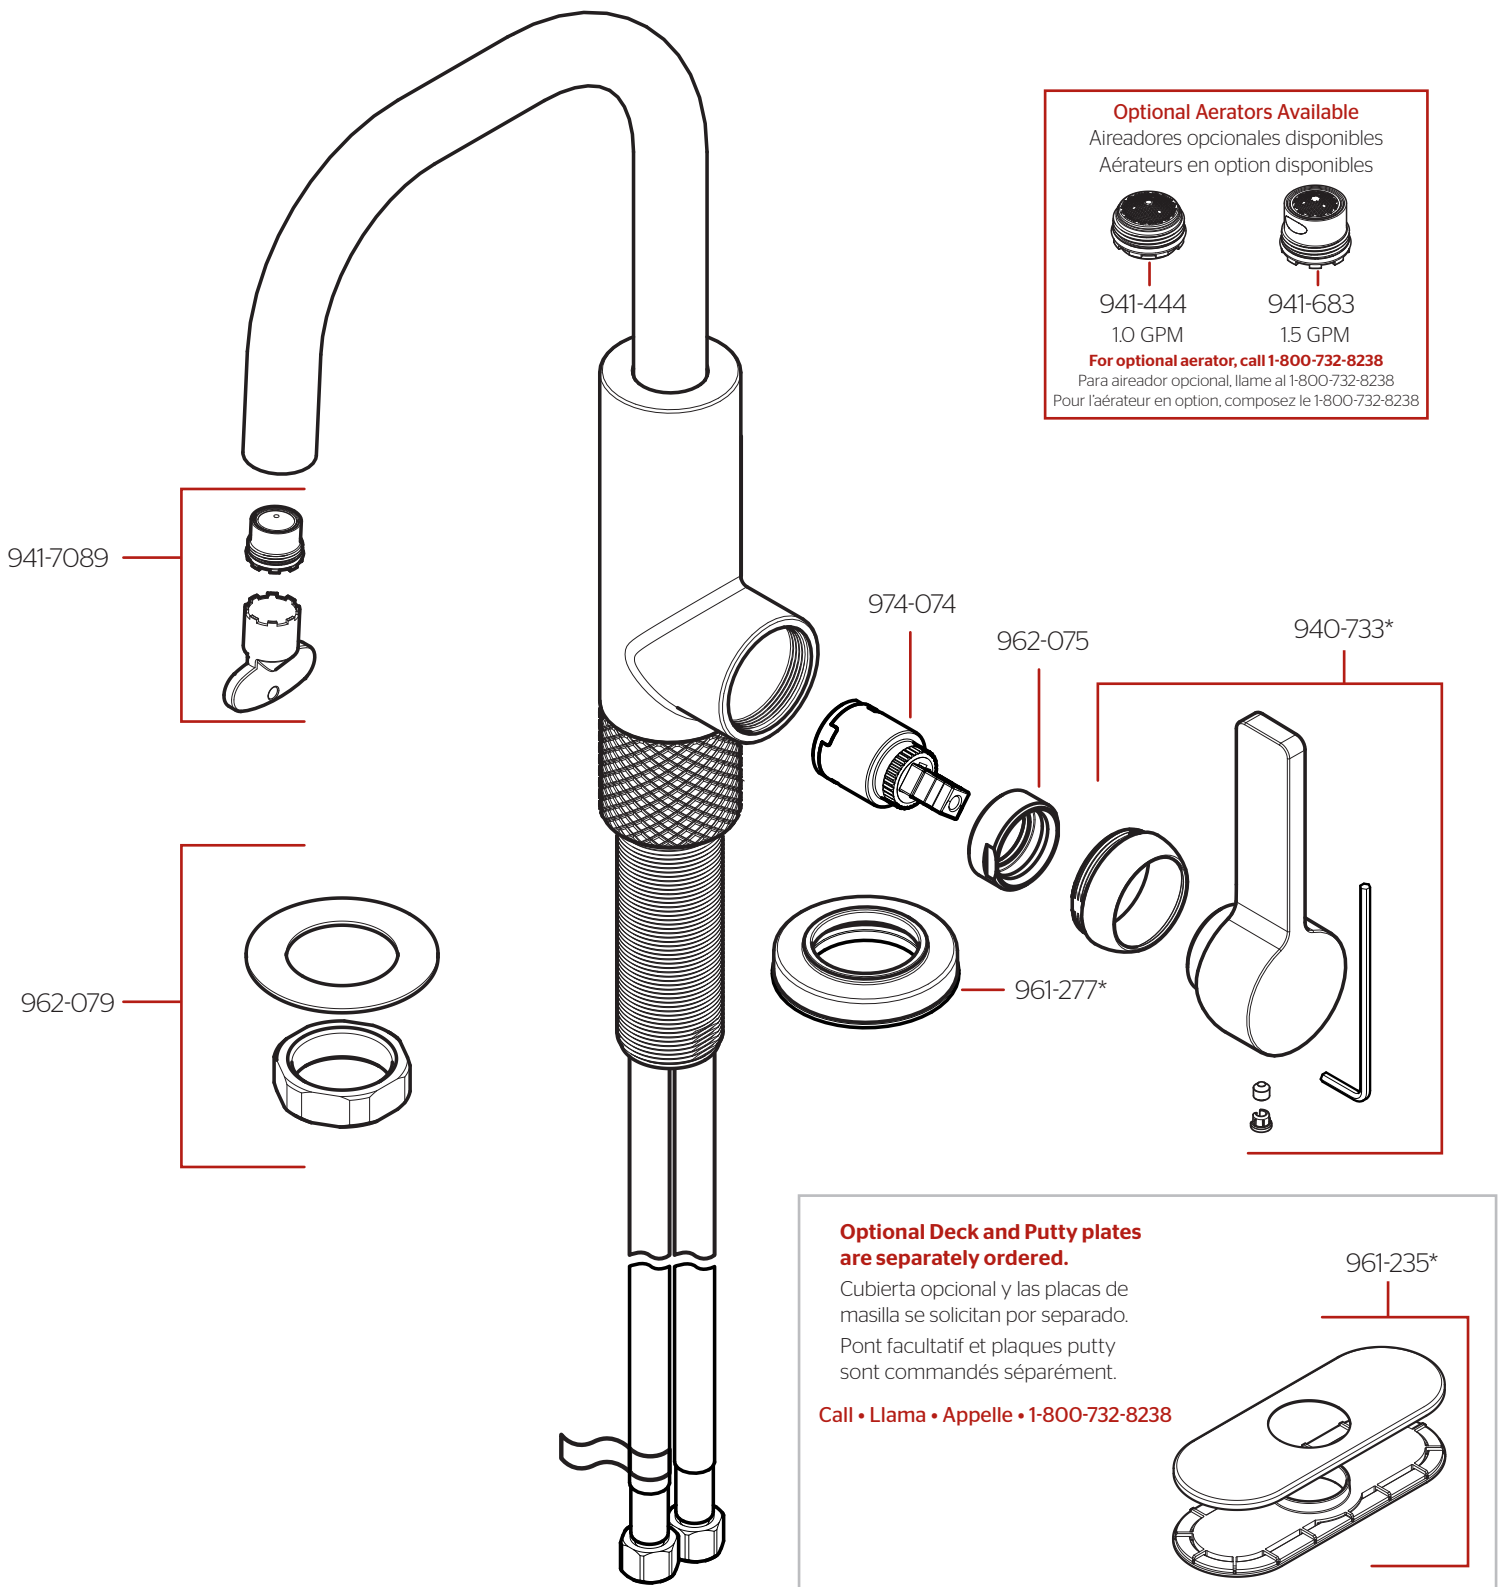

# GT72-MT • Parts Explosion • Hoja de Despiece • Vue Éclatée des Pièces

**Optional Aerators Available**  
 Aireadores opcionales disponibles  
 Aérateurs en option disponibles

 **941-444**  
1.0 GPM

 **941-683**  
1.5 GPM

**For optional aerator, call 1-800-732-8238**  
 Para aireador opcional, llame al 1-800-732-8238  
 Pour l'aérateur en option, composez le 1-800-732-8238

**Optional Deck and Putty plates are separately ordered.**  
 Cubierta opcional y las placas de masilla se solicitan por separado.  
 Pont facultatif et plaques putty sont commandés séparément.