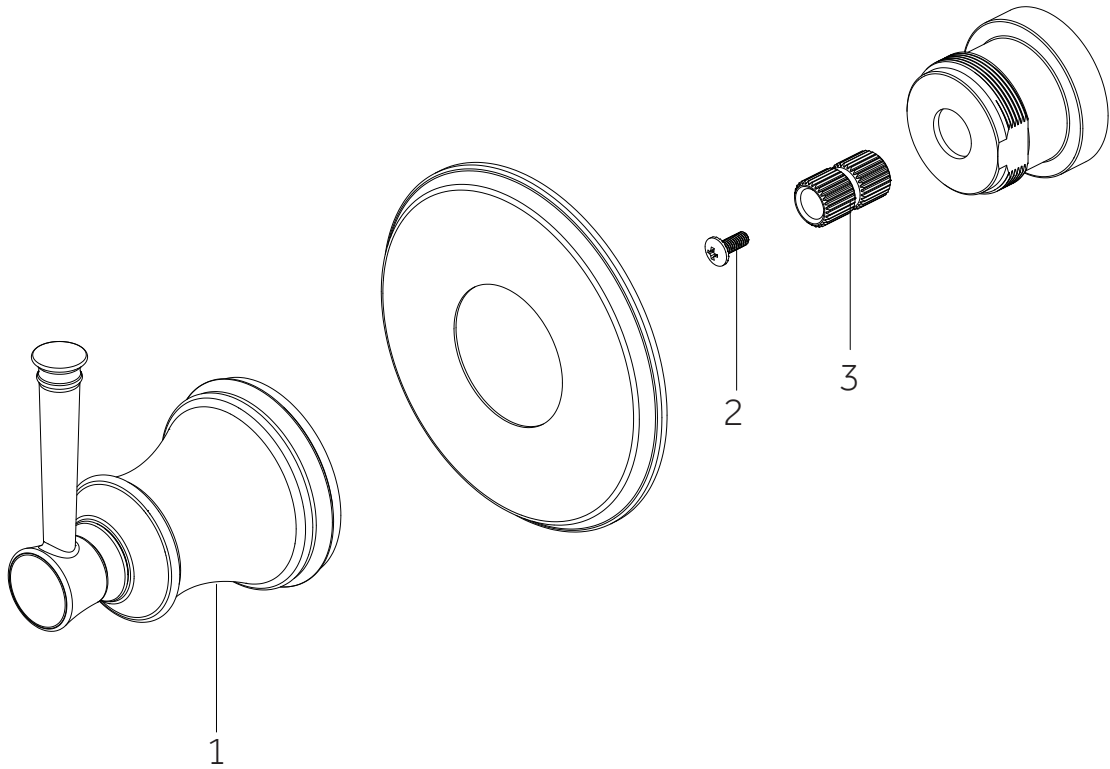

BEASLEY

IN-WALL SHOWER DIVERTER TRIM

DESVIADOR DE DUCHA DE PARED

GARNITURE D'INVERSEUR DE DOUCHE INTÉGRÉE

SKU: 948692

No.	Part Name / Nombre de pieza / Pièce	Part No.
1	Handle Assembly / Ensamblaje de la Manija / Manette	OBPF7F13016*
2	Screw / Tornillo / Vis	OBPF150142
3	Connector / Conector / Raccorder	OBPF870350

*Specify Finish / Especifica el Acabado / Spécifiez la Finition

Code: SHBE90052