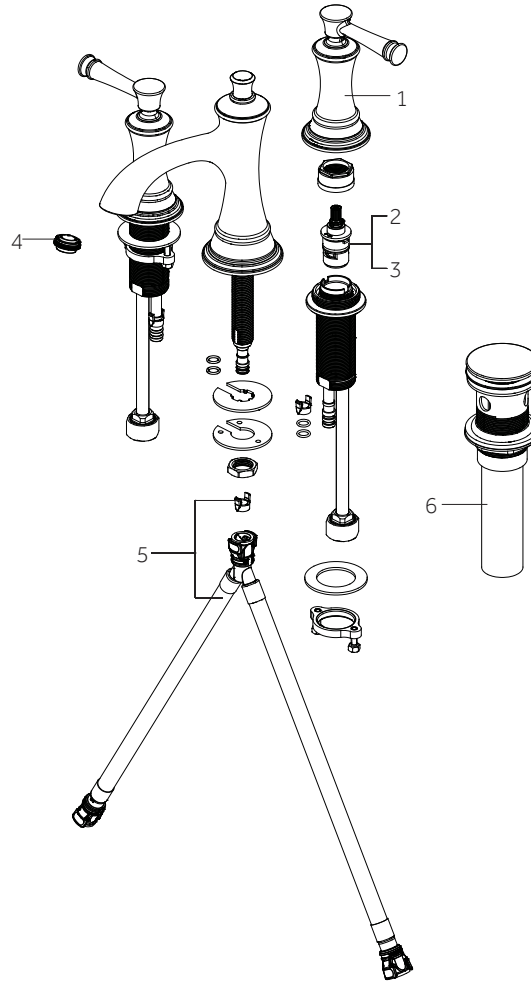

BEASLEY

WIDESPREAD BATHROOM FAUCET
 GRIFO DE BAÑO EXTENDIDO PROVINCETOWN
 ROBINET DE SALLE DE BAINS DÉPLOYÉ

SKU: 948585

No.	Part Name / Nombre de pieza / Pièce	Part No.
1	Handle / Llave / Poigné	OBPF7KF13105*
2	Cartridge H / Cartucho H / Cartouche H	OBPF220046
3	Cartridge C / Cartucho C / Cartouche C	OBPF220047
4	Aerator / Aireado / Aérateur	OBPF5F30003
5	Quick Connect Assembly / Ensamblaje Quick Connect / Ensemble raccord rapide	OBPF870623A
6	Press Pop-up Assembly / Presiona El ensamblaje Emergente / Appuyez Sur l'évacuation Méanique	OBPF9F40009*

*Specify Finish / Especifica el Acabado / Spécifiez la Finition

CODES:SHWSCBE807