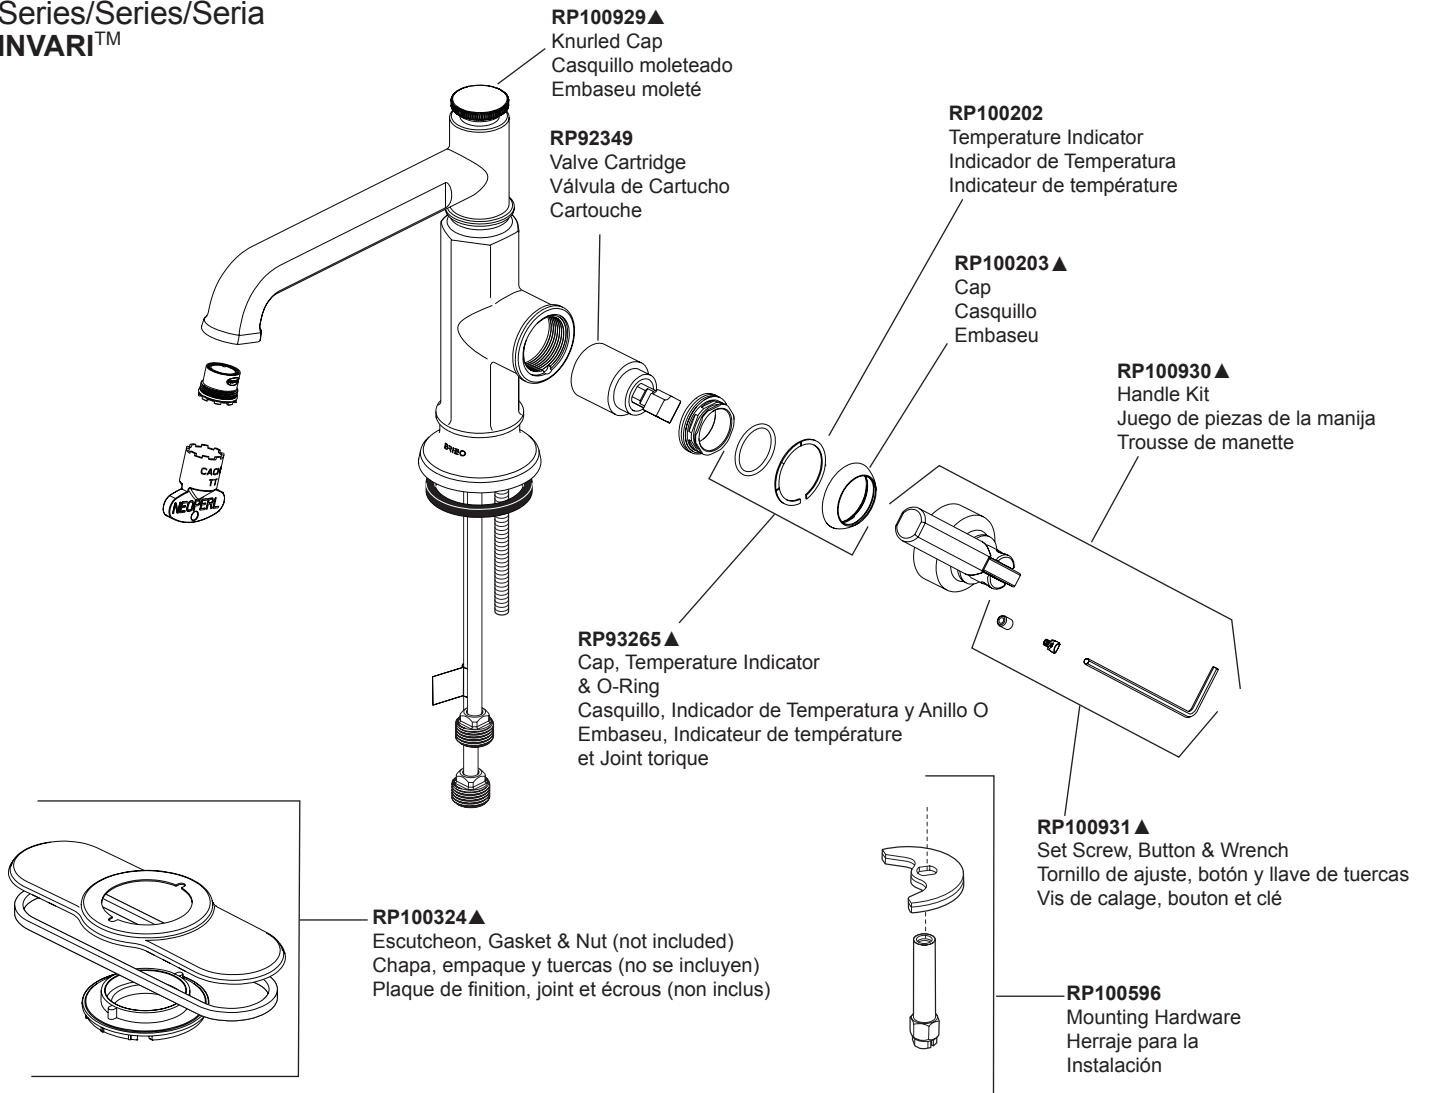

Models/Modelos/Modèles
 65076LF-▲ & 65076LF-▲-ECO
 Series/Series/Seria
INVARI™

Optional - Drain Sold Separately / Opcional - El desagüe se vende por separado / Facultative - Renvoi vendu séparément		
 <p>RP72411▲ Grid Strainer without Overflow (Optional, not included) Cesta/colador para el Desagüe sin Rebosadero (Opcional, no incluido) Crépine sans trop-plein (Option, non inclus)</p>	 <p>RP72412▲ Grid Strainer with Overflow (Optional, not included) Cesta/colador para el Desagüe con Rebosadero (Opcional, no incluido) Crépine avec trop-plein (Option, non inclus)</p>	 <p>RP72413▲ Push Pop-Up without Overflow (Optional, not included) Control de rebose sin desagües manuales (Opcional, no incluido) Renvoi mécanique à poussoir sans trop-plein (Option, non inclus)</p>
 <p>RP72414▲ Push Pop-Up with Overflow (Optional, not included) Control de rebose para desagües manuales (Opcional, no incluido) Renvoi mécanique à poussoir avec trop-plein (Option, non inclus)</p>	 <p>RP81627▲ Push Pop-Up without Overflow (Optional, not included) Control de rebose sin desagües manuales (Opcional, no incluido) Renvoi mécanique à poussoir sans trop-plein (Option, non inclus)</p>	 <p>RP81628▲ Push Pop-Up with Overflow (Optional, not included) Control de rebose para desagües manuales (Opcional, no incluido) Renvoi mécanique à poussoir avec trop-plein (Option, non inclus)</p>