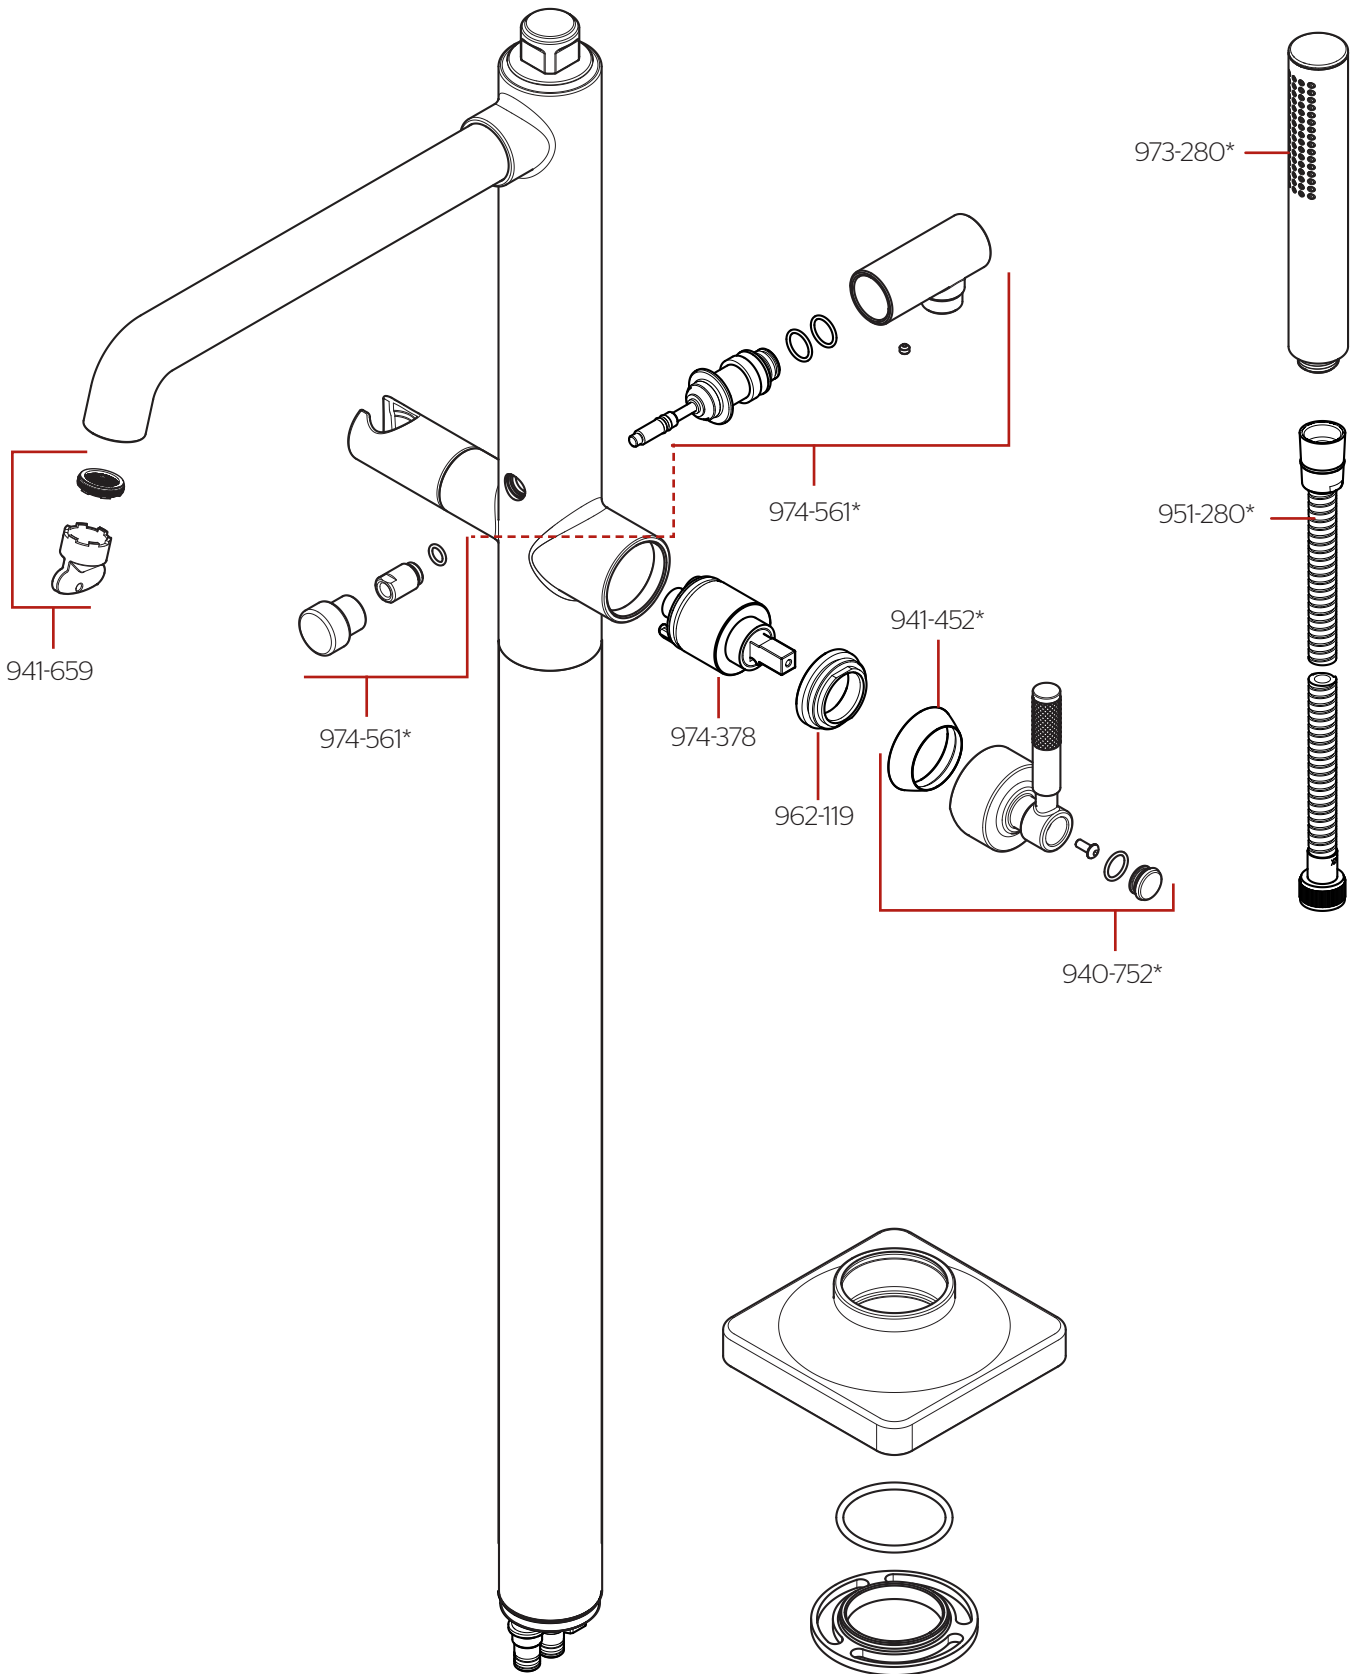

LG6-1HLS • Parts Explosion • Hoja de Piezas • Vue Éclatée des Pièces

	English	Español	Français
*	Replace * with Finish Letter	Sustitue * con la letra de acabado	Remplace * avec la lettre de finition
A	Polished Chrome	Cromo Pulido	Chrome Poli
B	Matte Black	Negra Mate	Noir Mat
BG	Brushed Gold	Oro Cepillado	Or Balayé
D	PVD Polished Nickel	PVD Niquel Pulido	PVD Nickel Poli