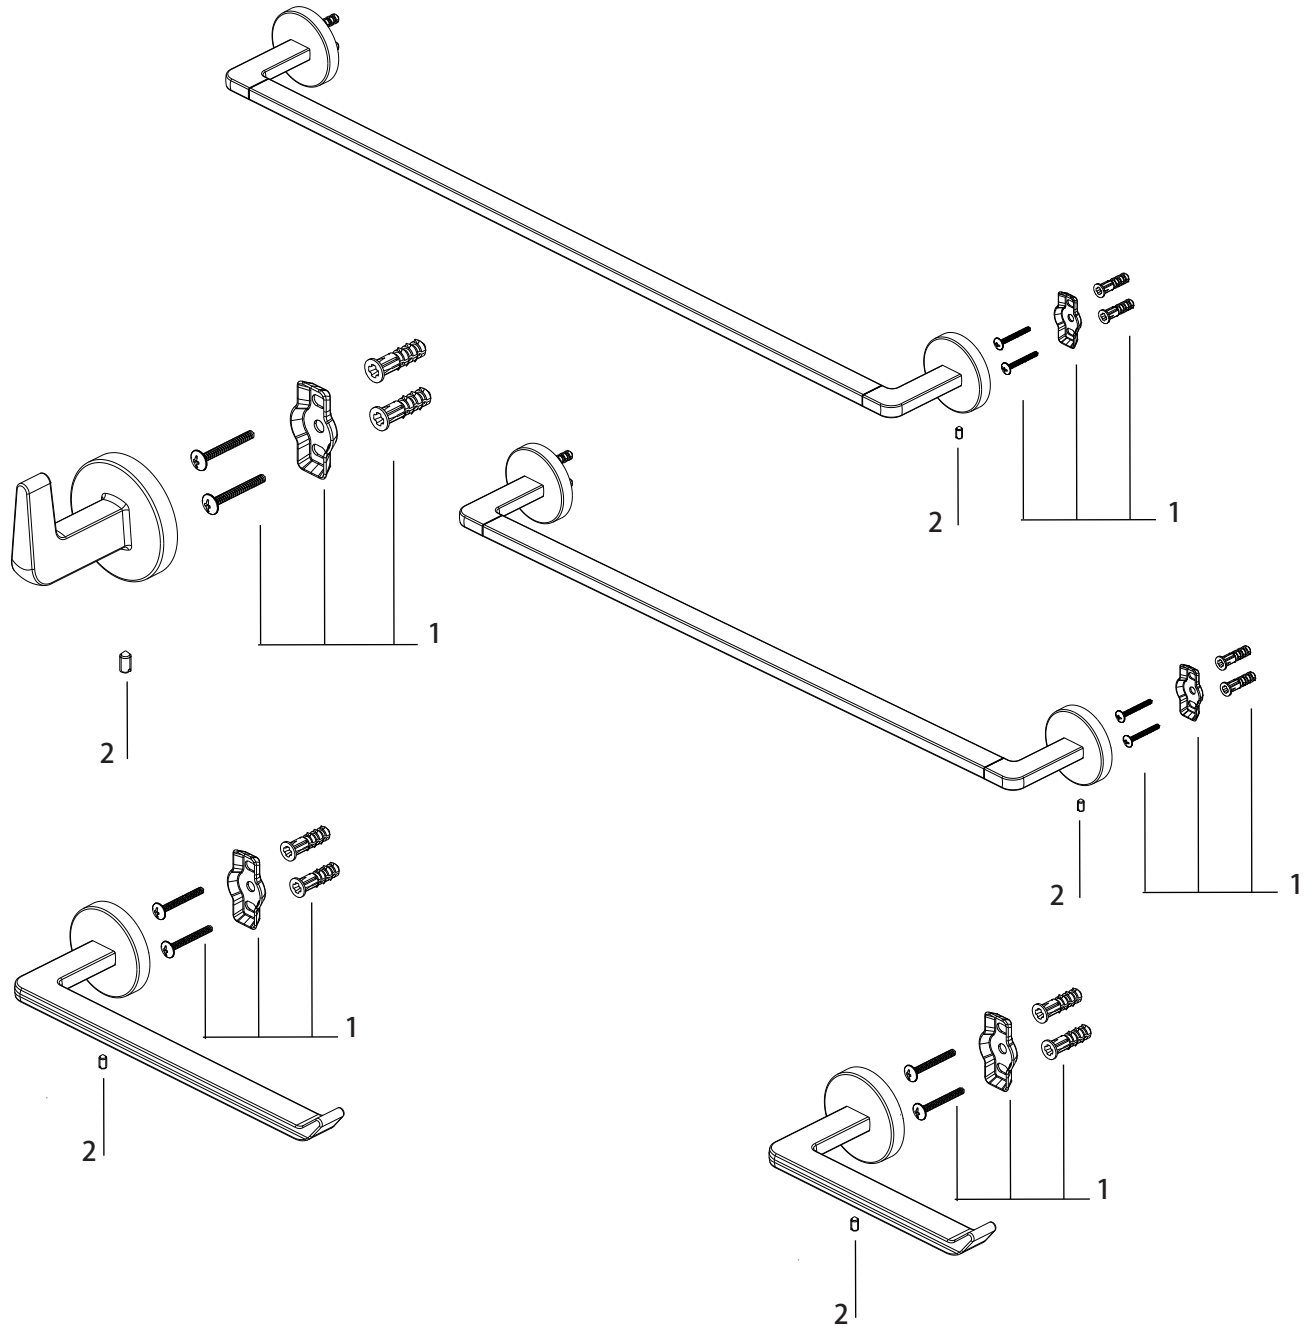

DREA

BATHROOM ACCESSORIES

INSTALACIÓN DE ACCESORIOS DE BAÑO

ACCESSOIRES DE SALLE DE BAIN

SKU: SHDRRH, SHDRTH, SHDRTR, SHDR24TB, SHDR18TB

No.	Part Name / Nombre de pieza / Nom de la pièce	Part No.
1	Installation Accessories / Accesorios de instalación / Accessoires d'installation	OBPF170403
2	Set Screw / Tornillo de Fijación / Vis de Calage	OBPF13085