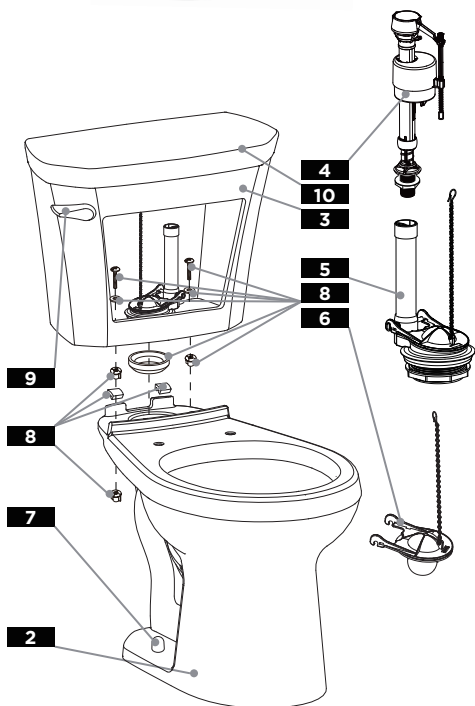

12" rough-in / plomberie brute de 12 po / Instalación de 12"

GWS31502†	GVP31552†	GWS38590†	G0099300	GA712028	GA715067	GA715050†	G0099660*	GA713019WH†	GTC38590†
GWS31512†	GVP31562†								
GWS31518†	GVP31528†								
Right Hand Tank Option <i>Réservoir avec levier à droite</i> <i>Tanque con palanca derecha</i>		GWS3859097†						GA713020WH†	
Insulated Tank Option <i>Réservoir isolé</i> <i>Tanque con aislamiento</i>		GWS38592†						GA713019WH†	
Insulated Tank (w/lid lock) <i>Réservoir isolé avec verrouillage de couvercle</i> <i>Tanque aislado con dispositivo para bloqueo de tapa</i>		GWS38592LL†							GTC38592LL†
		GWS3859297LL†						GA713020WH†	
GHE31519†	GHE31872†	GWS38595†						GA713019WH†	GTC38595†

14" rough-in / plomberie brute de 14 po / Instalación de 14"

GWS31504†	GVP31552†	GWS38594†	G0099300	GA712028	GA715067	GA715050†	G0099660*	GA713019WH†	GTC38594†
GWS31514†	GVP31562†								
GWS31524†	GVP31528†								
1	2	3	4	5	6	7	8	9	10

Replacement parts, call: 1-888-648-6466
Les pièces de rechange, appelez: 1-888-648-6466
Partes de reemplazo, llame: 1-888-648-6466

gerber-us.com
gerber-ca.com

*Tank Assembly Kit Includes: Gasket, channel pads, (2) Bolts with two washers and (4) wingnuts.

*La trousse d'installation du réservoir comprend: Joint, tampons de canal, (2) boulons avec deux rondelles et (4) écrous à oreilles.

*Kit para instalación del Tanque Incluye: empaque, almoadillas, (2) tornillos y arandelas (4) tuercas de mariposa.

*Part numbers shown in white, see price book for available colors.

Les numéros de pièce indiqués correspondent au produit de couleur blanche; consultez le livre de prix pour les autres couleurs.

Los números de pieza que figuran aquí corresponden a un producto de color blanco; para averiguar por otros colores, consultar la lista de precios.

© 2015 Gerber Plumbing Fixtures LLC. All rights reserved. / Tous droits réservés. / Todos los derechos reservados.