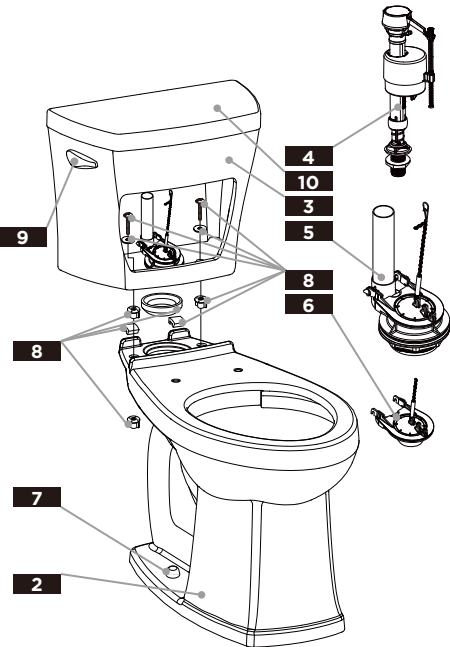

### 10" rough-in / plomberie brute de 10 po / Instalación de 10"

1	2	3	4	5	6	7	8	9	10
<b>COMBINATION</b> <i>Combinaison</i> <i>Combinación</i>	<b>BOWL</b> <i>Cuvette</i> <i>Taza</i>	<b>TANK</b> <i>Reservoir</i> <i>Tanque</i>	<b>FILL VALVE</b> <i>Robinet de remplissage</i> <i>Válvula de llenado</i>	<b>FLUSH VALVE</b> <i>Robinet de chasse</i> <i>Válvula de descarga</i>	<b>FLAPPER</b> <i>Clapet</i> <i>Ensamble de flotador</i>	<b>PLASTIC BOLT CAPS</b> <i>Cache-boulons en plastique</i> <i>Tapas de plástico para tornillos</i>	<b>TANK TO BOWL ASSEMBLY KIT</b> <i>Trousse de montage de réservoir sur la cuvette</i> <i>Kit para instalación de depósito en taza</i>	<b>TANK LEVER</b> <i>Levier du réservoir</i> <i>Palanca del tanque</i>	<b>TANK COVER</b> <i>Couvercle du réservoir</i> <i>Tapa del tanque</i>
GWS31800†	GAV31852†	GWS38895†	G0099300	G0099016	G0099014	G0099287†	G0099856*	GA713024	GTC38895†
GWS31810†	GAV31862†								
GWS31817†	GAV31828†								

### 12" rough-in / plomberie brute de 12 po / Instalación de 12"

GWS31802†	GAV31852†	GWS38890†	G0099300	G0099016	G0099014	G0099287†	G0099856*	GA713024	GTC38890†
GWS31812†	GAV31862†								
GWS31818†	GAV31828†								
<b>Right Hand Tank Option</b> <i>Réservoir avec levier à droit</i> <i>Tanque con palanca derecha</i>		GWS3889097†						GA713025	
1	2	3	4	5	6	7	8	9	10

Replacement parts, call: 1-888-648-6466  
Les pièces de rechange, appelez: 1-888-648-6466  
Partes de reemplazo, llame: 1-888-648-6466

\*Tank assembly kit includes: gasket, (2) channel pads, (2) bolts with two washers and (4) wingnuts.

\*La trousse d'installation du réservoir comprend: Joint, (2) tampons de canal, (2) boulons avec deux rondelles et (4) écrous à oreilles.

\*Kit para instalación del tanque incluye: empaque, (2) almoadillas, (2) tornillos y arandelas (4) tuercas de mariposa.