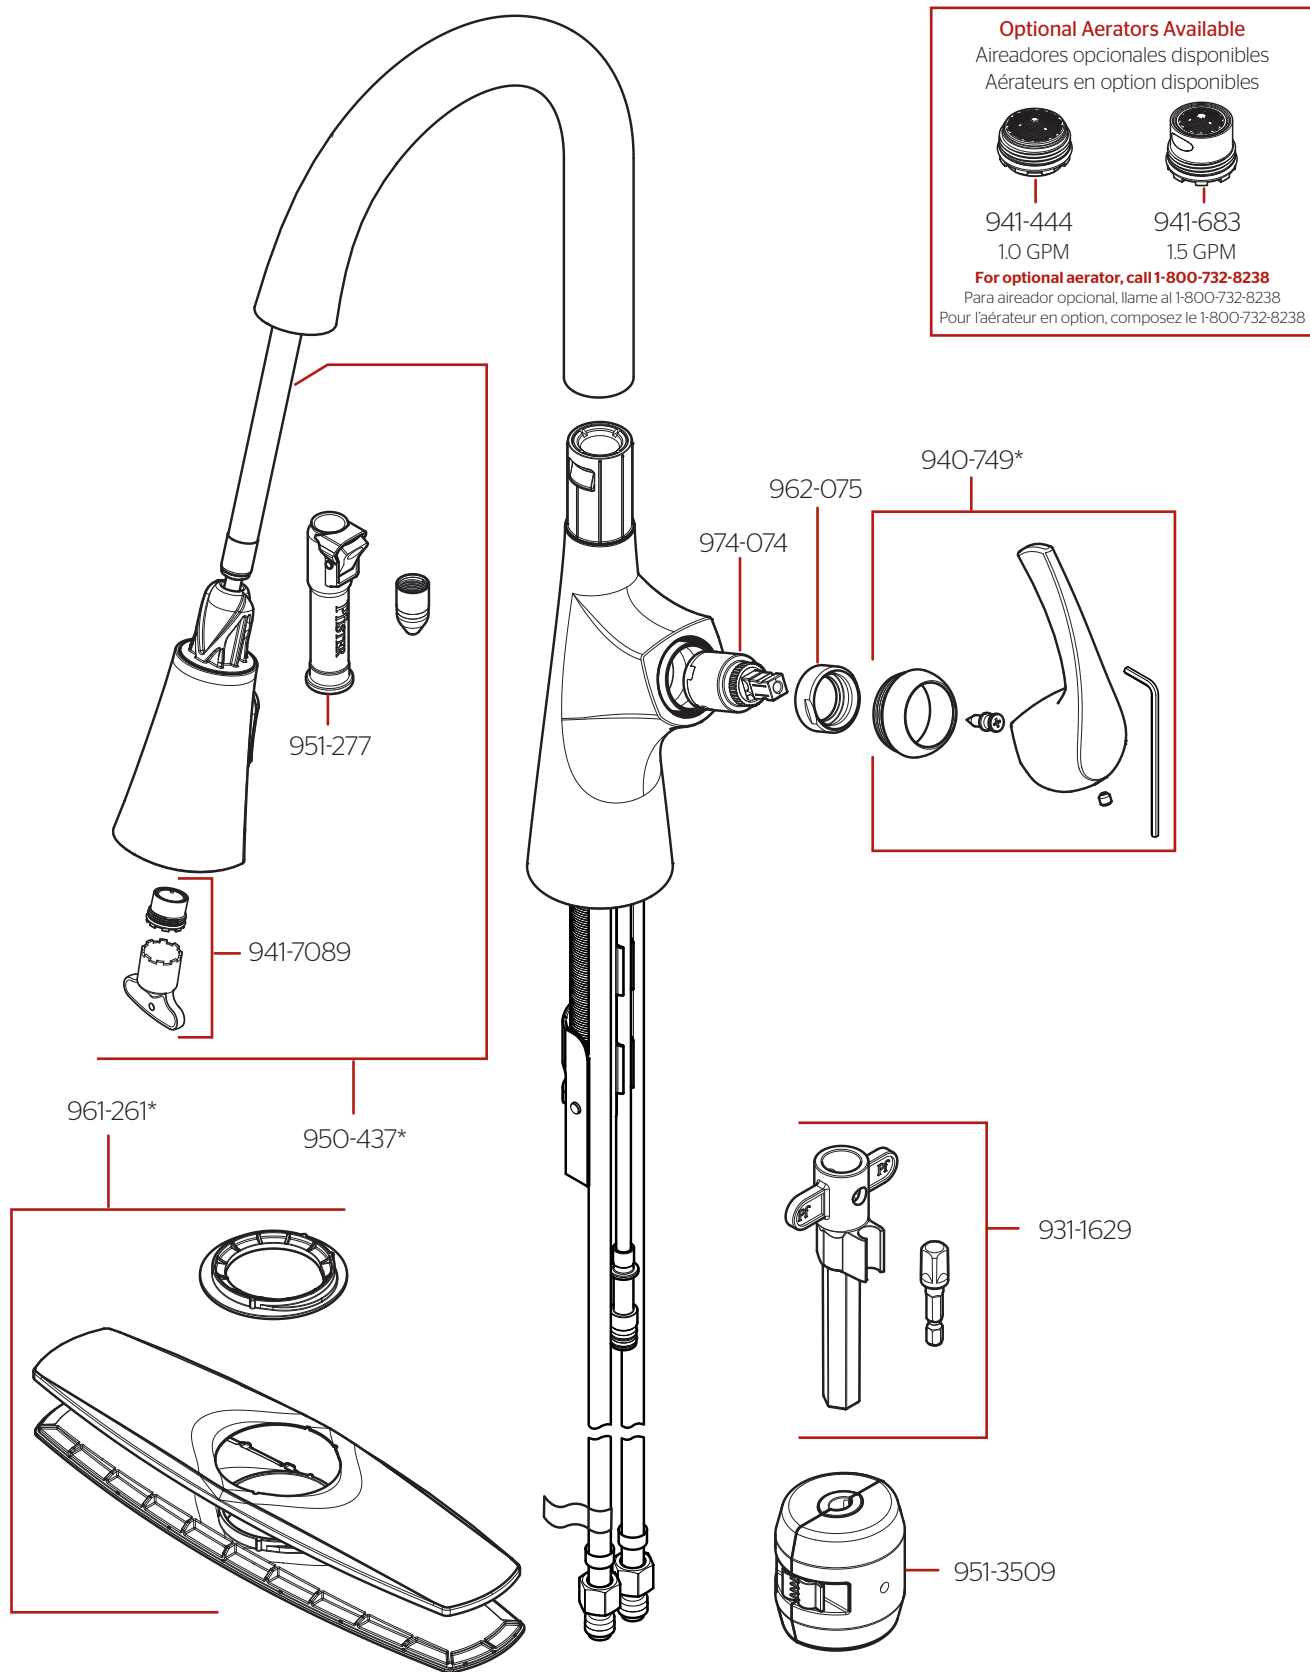

# F-529-7TE • Parts Explosion • Despiece de Piezas • Vue Éclatée des Pièces

	English	Español	Français
*	Replace * with Finish Letter	Sustitue * con la letra de acabado	Remplace * avec la lettre de finition
B	Matte Black	Negra Mate	Noir Mat
GS	Stainless Steel with Spot Defense	Acero Inoxidable con Spot Defense	Acier Inoxydable avec Spot Defense