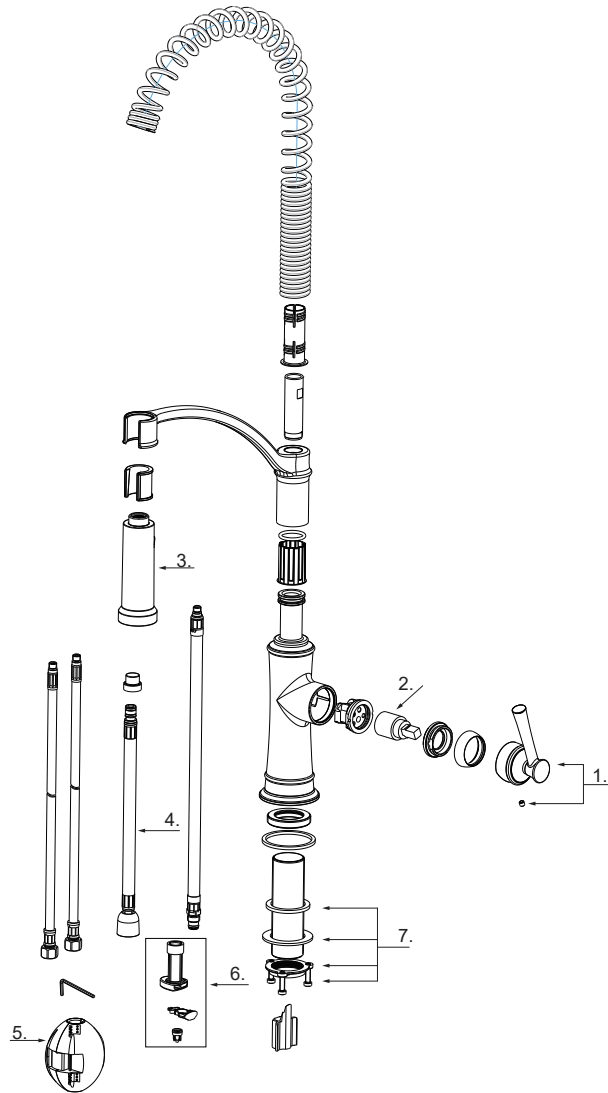

BEASLEY

KITCHEN FAUCET WITH PULL-DOWN SPRING SPOUT
 GRIFO DE COCINA EXTRAÍBLE CON ÚNICO ORIFICIO
 ROBINET DE CUISINE AVEC BEC À RESSORT ESCAMOTABLE
 SKU: 948322

No.	Part & Code	Nom de la pièce	Pieza	Part No.
1	Handle	Manette	Manija	OBPF7K5Y0357300*
2	Cartridge	Cartouche	Cartucho	OBPF25D0M0023PL
3	Spray head	Cabezal del rociador	Tête de pulvérisation	OBPF65F0022000*
4	Shower Hose	Tuyau de douche	Manguera de la ducha	OBPF85G0M014205*
5	Weight	Peso	Poids	OBPF85X0241305PL0
6	Quick connect	Conexión rápida	Raccord rapide	OBPF85Y0262600PL0
7	Fastening Assembly	Montaje de fijación	Assemblage de fixation	OBPF15Y0219800CZ0

*Specify Finish / Especifica el Acabado / Spécifiez la Finition

Code: SHXCBE207