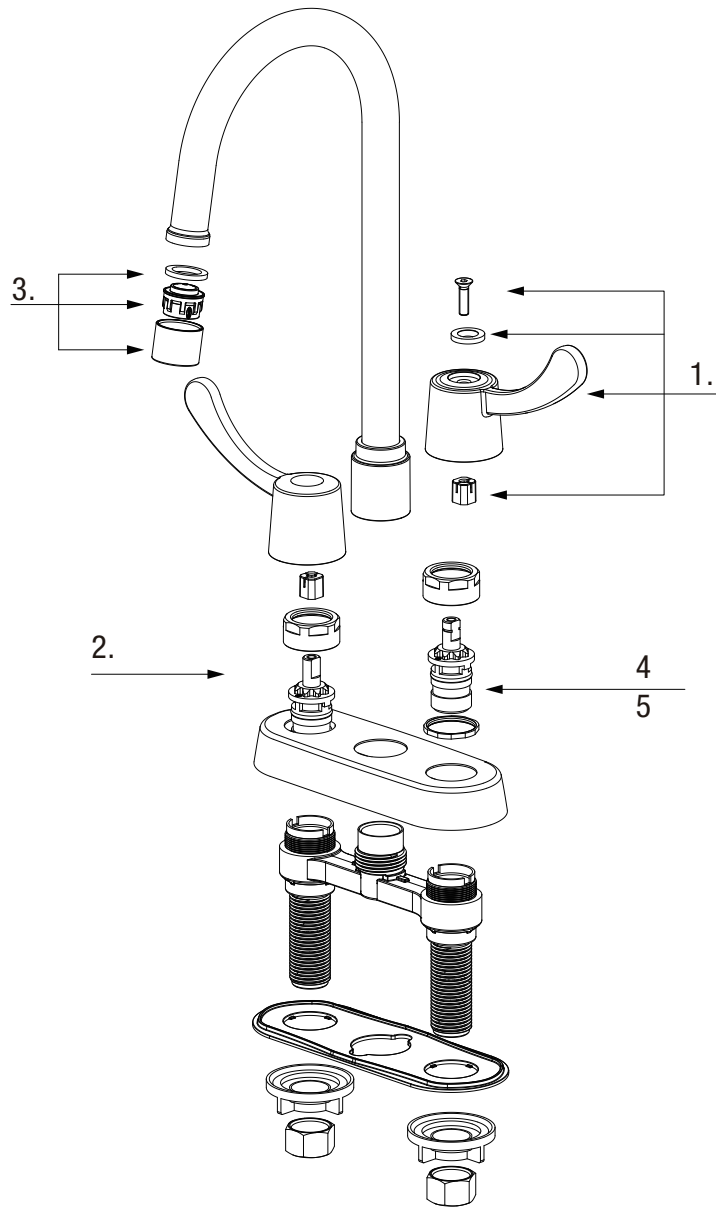

PFWSC13975CP

Chart Information if needed

No.	Item Description	Part Number	Material Type
1	Handle Assembly-Cold	OBPF75Y03618010*	ASSY
2	Handle Assembly-Hot	OBPF75Y03618000*	ASSY
3	Aerator Assembly	OBPF55Y03617000*	ASSY
4	Cartridges-Cold	OBPF25D8003100NT0	ASSY
5	Cartridges-Hot	OBPF25D8003000NT0	ASSY