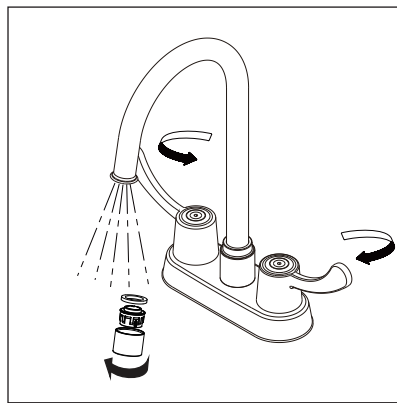

1. Position new faucet.

1. Mettre le nouveau robinet en place.

1. Coloque el grifo nuevo.

2. Screw and tighten lock nuts onto faucet.

2. Visser et serrer les écrous de blocage sur le robinet.

2. Atornille y apriete las contratuercas en el grifo.

3. Apply pipe tape to threads.

3. Appliquer du ruban pour tuyau sur les filets.

3. Aplique cinta de plomería en las roscas.

4. Slip coupling nuts onto water supply tubes and screw onto inlet ports.

4. Glisser les écrous de raccord sur les tubes d'alimentation et visser sur les orifices d'entrée.

4. Encaje las tuercas de unión en los tubos de suministro de agua y atornille en los tubos de entrada.

5. After installing faucet, remove aerator and turn on water to remove any left over debris. Re-assemble aerator.