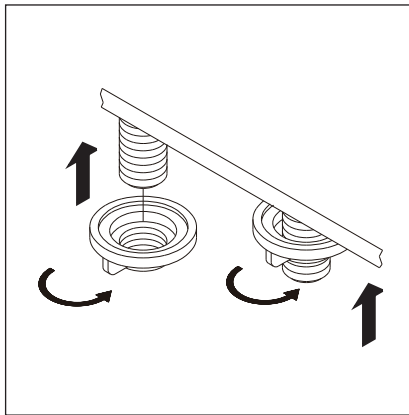

Phillips Screwdriver
Tournevis Phillips
Destornillador Cruiforme

Silicone Sealant
Enduit D'étanchéité Au Silicone
Sellador De Silicona

Shut off main water supply before installation.
Couper l'alimentation d'eau principale avant l'installation.
Cierre el suministro de agua antes de instalar.

1. Position new faucet.

1. Mettre le nouveau robinet en place.

1. Coloque el grifo nuevo.

2. Screw and tighten lock nuts onto faucet.

2. Visser et serrer les écrous de blocage sur le robinet.

2. Atornille y apriete las contratuercas en el grifo.

3. Apply pipe tape to threads.

3. Appliquer du ruban pour tuyau sur les filets.

3. Aplique cinta de plomería en las roscas.

4. Slip coupling nuts onto water supply tubes and screw onto inlet ports.

4. Glisser les écrous de raccord sur les tubes d'alimentation et visser sur les orifices d'entrée.