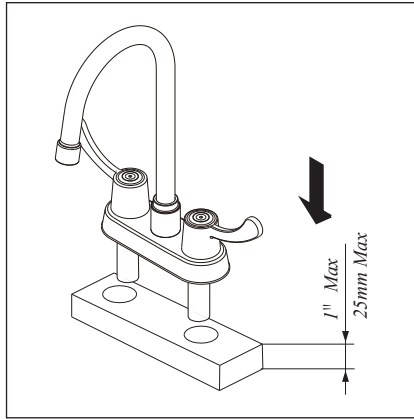

You May Need / Articles Dont Vous Pouvez Avoir Besoin / Usted Puede Necesitar

Adjustable Wrench
Clé À Molette
Llave Ajustable

Pipe Tape
Ruban Pour Tuyau
Cinta Selladora Para Rosca

Groove Joint Plier
Pince Multiprise
Pinzas Ajustable

Phillips Screwdriver
Tournevis Phillips
Destornillador Cruiforme

Silicone Sealant
Enduit D'étanchéité Au Silicone
Sellador De Silicona

Shut off main water supply before installation.
Couper l'alimentation d'eau principale avant l'installation.
Cierre el suministro de agua antes de instalar.

1. Position new faucet.

1. Mettre le nouveau robinet en place.

1. Coloque el grifo nuevo.

2. Screw and tighten lock nuts onto faucet.

2. Visser et serrer les écrous de blocage sur le robinet.

2. Atornille y apriete las contratuercas en el grifo.