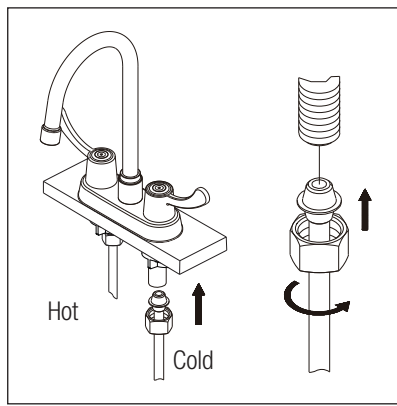

Phillips Screwdriver
Tournevis Phillips
Destornillador Cruiforme

Silicone Sealant
Enduit D'étanchéité Au Silicone
Sellador De Silicona

Shut off main water supply before installation.
Couper l'alimentation d'eau principale avant l'installation.
Cierre el suministro de agua antes de instalar.

1. Position new faucet.

1. Mettre le nouveau robinet en place.

1. Coloque el grifo nuevo.

2. Screw and tighten lock nuts onto faucet.

2. Visser et serrer les écrous de blocage sur le robinet.

2. Atornille y apriete las contratuercas en el grifo.

3. Apply pipe tape to threads.

3. Appliquer du ruban pour tuyau sur les filets.

3. Aplique cinta de plomería en las roscas.

4. Slip coupling nuts onto water supply tubes and screw onto inlet ports.

4. Glisser les écrous de raccord sur les tubes d'alimentation et visser sur les orifices d'entrée.

4. Encaje las tuercas de unión en los tubos de suministro de agua y atornille en los tubos de entrada.

5. After installing faucet, remove aerator and turn on water to remove any left over debris. Re-assemble aerator.