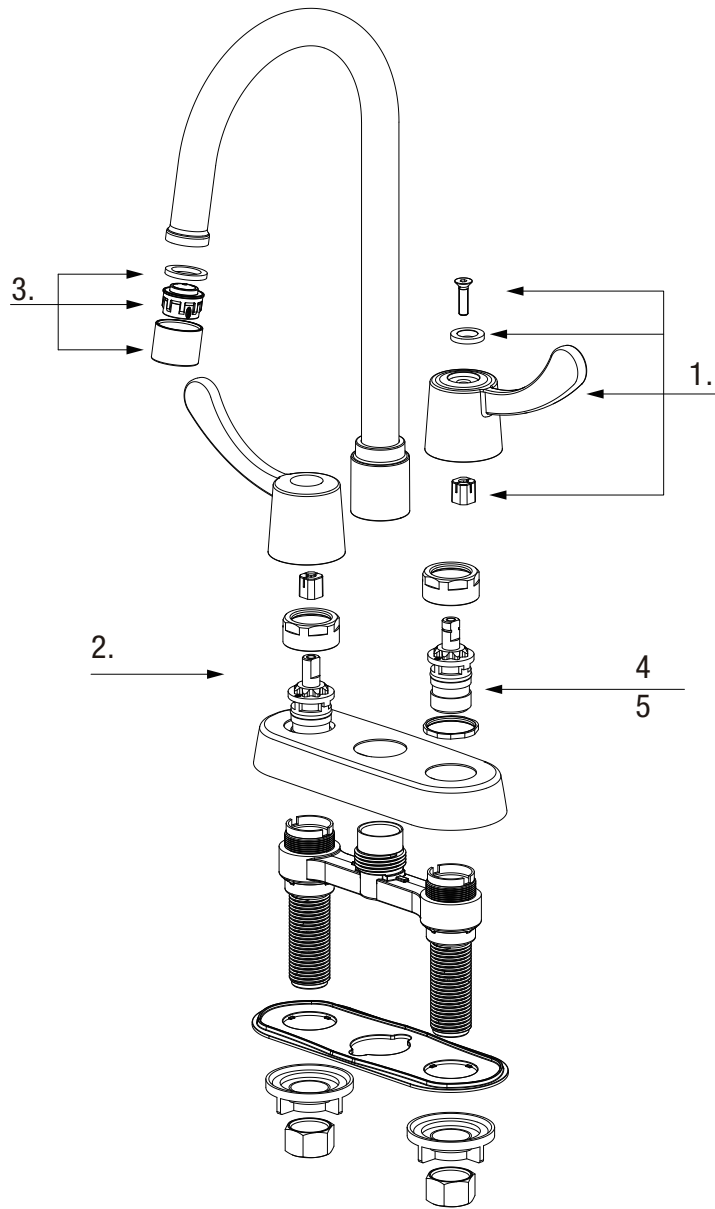

PFWSC1397CP

Chart Information if needed

No.	Item Description	Part Number	Material Type
1	Handle Assembly-Cold	OBPF75Y03618010*	ASSY
2	Handle Assembly-Hot	OBPF75Y03618000*	ASSY
3	Aerator Assembly	OBPF55Y03617000*	ASSY
4	Cartridges-Cold	OBPF25D8003100NT0	ASSY
5	Cartridges-Hot	OBPF25D8003000NT0	ASSY

- Specify Finish
- Précisez le Fini
- Especificue el Acabado