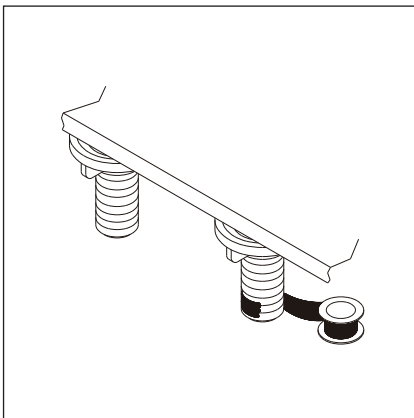

1. Position new faucet.

1. Mettre le nouveau robinet en place.

1. Coloque el grifo nuevo.

2. Screw and tighten lock nuts onto faucet.

2. Visser et serrer les écrous de blocage sur le robinet.

2. Atornille y apriete las contratuercas en el grifo.

3. Apply pipe tape to threads.

3. Appliquer du ruban pour tuyau sur les filets.

3. Aplique cinta de plomería en las roscas.

4. Slip coupling nuts onto water supply tubes and screw onto inlet ports.

4. Glisser les écrous de raccord sur les tubes d'alimentation et visser sur les orifices d'entrée.