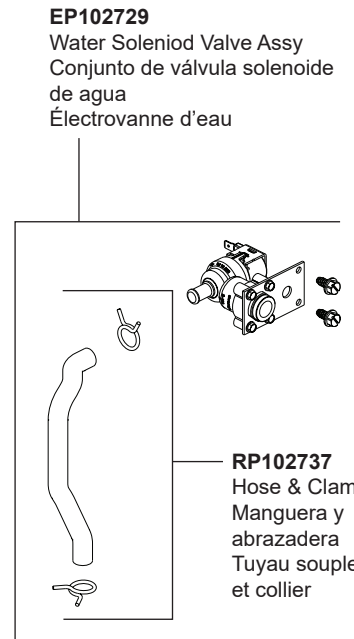

Models/Modelos/Modèles
8GE-TSG07 & 8GE-TSG10

EP102782
 Probe Assembly
 Montaje de la sonda
 Sonde

EP102721
 Circuit Board
 Placa de circuito
 Carte de circuits imprimés

EP102724
 Fuse
 Fusible
 Fusible

EP102723
 Fuses
 Fusibles
 Fusibles

EP102729
 Water Solenoid Valve Assy
 Conjunto de válvula solenoide de agua
 Électrovanne d'eau

RP102737
 Hose & Clamp
 Manguera y abrazadera
 Tuyau souple et collier

RP102728
 Safety Relief Valve
 Válvula de seguridad
 Soupape de sûreté

RP102740
 Insulation
 Aislamiento
 Isolant

EP102732 7.5kW 240V
EP102733 7.5kW 208V
EP102734 10kW 240V
EP102735 10kW 208V
 Tank & Element Assembly
 Ensamblaje del tanque y elementos
 Bâche et élément

EP102738
 Auto Drain Valve
 Válvula de drenaje automático
 Électrovanne de vidange automatique