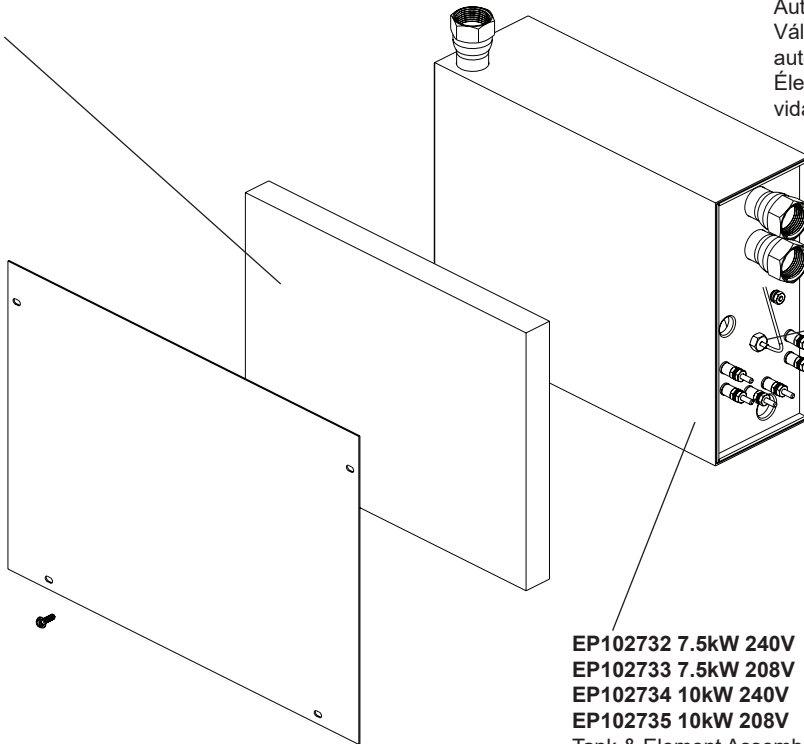

RP102740
Insulation
Aislamiento
Isolant

EP102738
Auto Drain Valve
Válvula de drenaje automático
Électrovanne de vidange automatique

EP102732 7.5kW 240V
EP102733 7.5kW 208V
EP102734 10kW 240V
EP102735 10kW 208V
Tank & Element Assembly
Ensamblaje del tanque y elementos
Bâche et élément