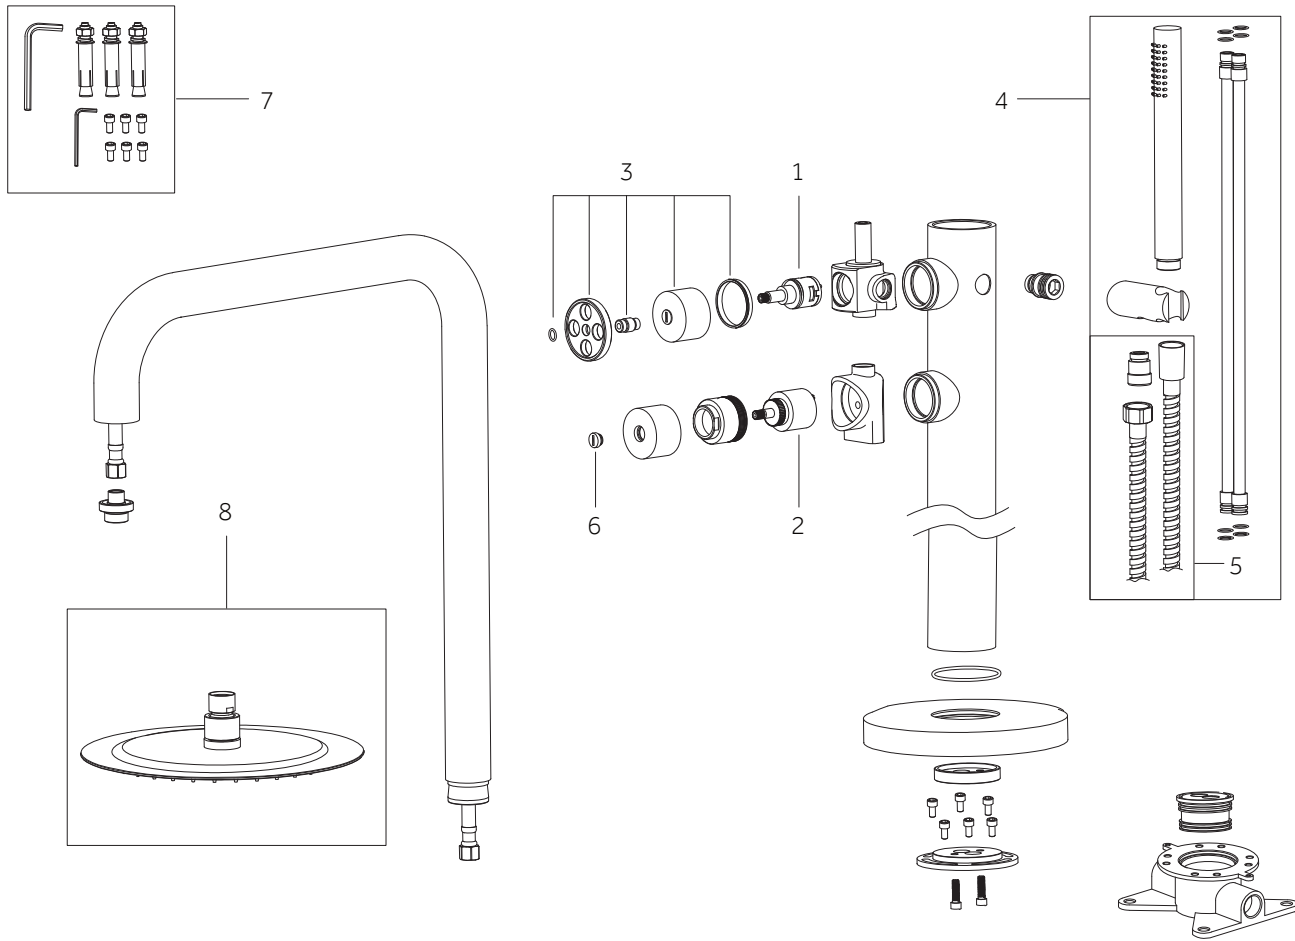

# TINSLEY

SHOWER - SQUARE NECK

DOUCHE - COU CARRÉ

DUCHA - CUELLO CUADRADO

SKU: 478729

\*Specify finish

No.	Part Name	Nombre de pieza	Pièce	Part No.
1	Diverter	Desviador de ducha	Inverseur	Z71230000007
2	Cartridges	Cartucho	Cartouche	Z67210000007
3	Handle	Manija	Poignée	T04605600007
4	Hand Shower, Bracket, and Hose	Ducha manual, soporte y manguera	Douchette, support et tuyau	T04006400007
5	Hose (Separately)	Manguera (por separado)	Tuyau (vendu séparément)	T49311621007
6	Screw Cover	Cubierta del tornillo	Cache-vis	T00605121007
7	Mounting Hardware	Accesorios de montaje	Quincaillerie de montage	T49609600017
8	Shower Head and Arm - Square	Brazo y cabezal de la ducha	Pommeau et bras de douche	Z37330221007

Code: SH441150SS