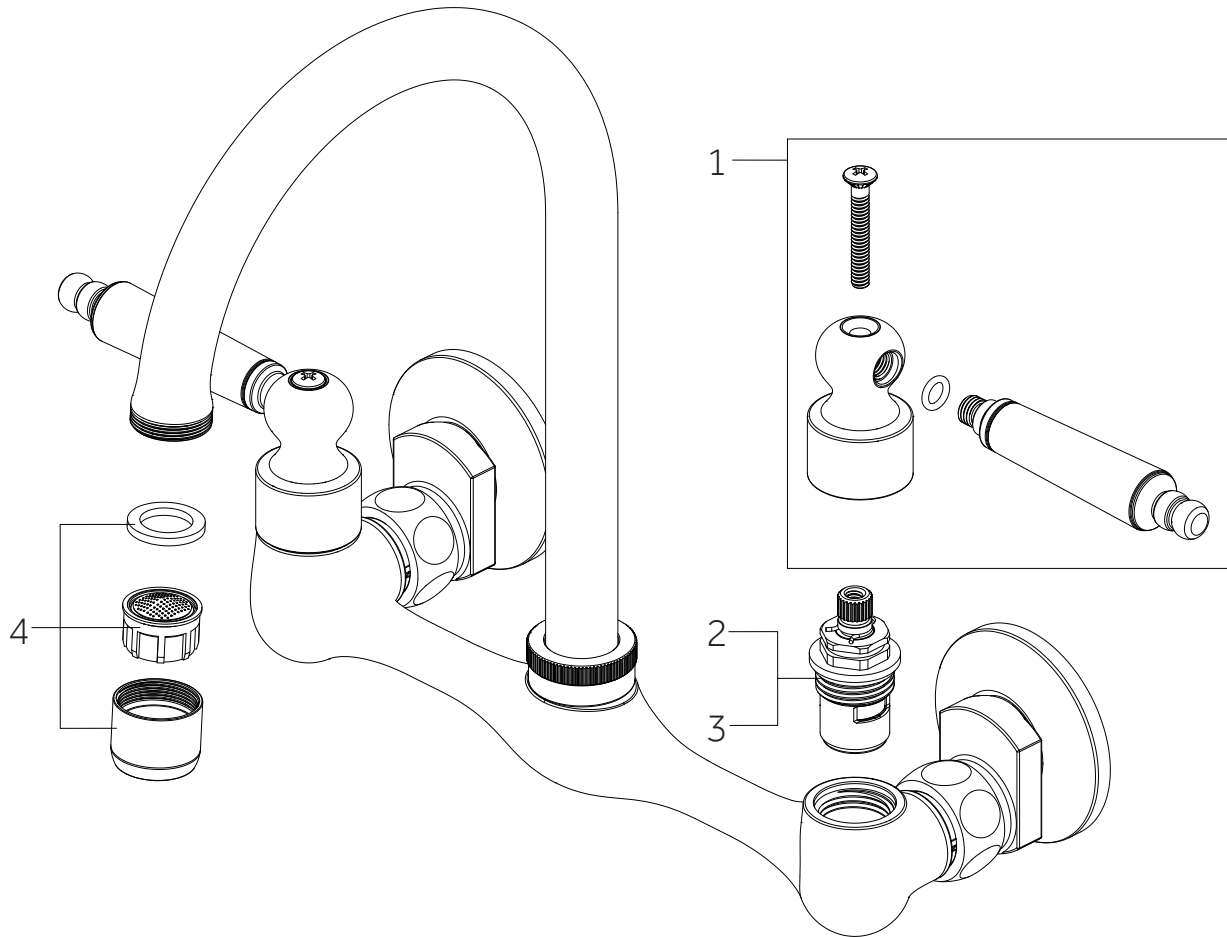

# JESSAMY

WALL-MOUNT TWO HANDLE KITCHEN FAUCET  
 GRIFO DE DOS LLAVES PARA COCINA INSTALADO EN LA PARED  
 ROBINET DE CUISINE À DEUX POIGNÉES À MONTAGE MURAL

SKU: 955077

No.	Part Name	Nombre de pieza	Pièce	Part No.
1	Handle Assembly	Ensamblaje de la Manija	Manette	OBPF7KF13118*
2	Cartridge C	Cartucho C	Cartouche C	OBPF220071
3	Cartridge H	Cartucho H	Cartouche H	OBPF220070
4	Aerator	Aireado	Aérateur	OBPF5K30247*

\*Specify Finish / Especifica el Acabado / Spécifiez la Finition

CODES: SH349723