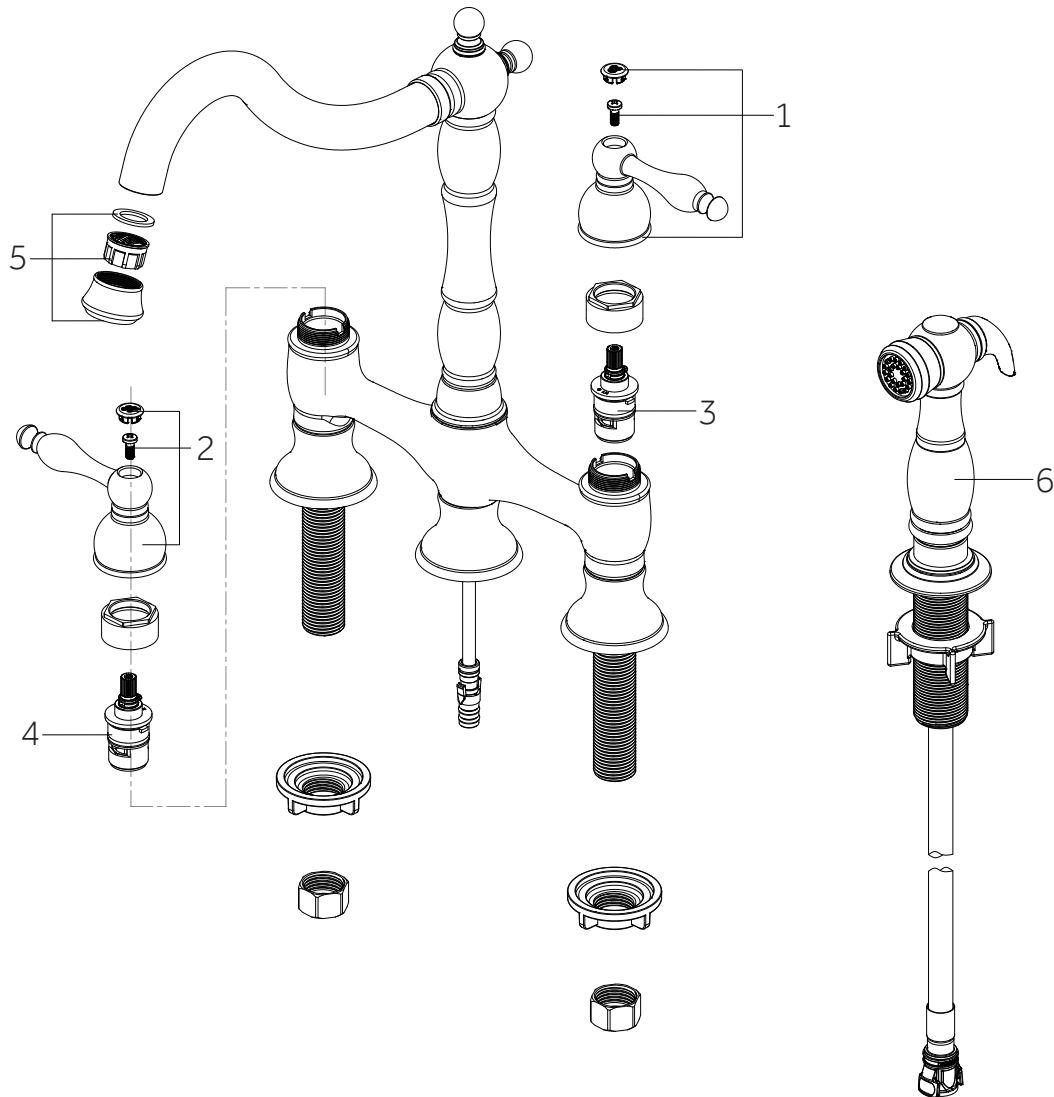

# DELACOUR

TWO-HANDLE KITCHEN FAUCET WITH SIDE SPRAY

GRIFO DE COCINA CON DOS MANIJAS Y ROCIADOR LATERAL

ROBINET DE CUISINE À DEUX MANETTES AVEC DOUCHETTE LATÉRALE

SKU: 954037

No.	Part Name	Nombre de pieza	Pièce	Part No.
1	Handle Assembly C	Ensamblaje de la Manija C	Manette C	OBPF7KF13117*
2	Handle Assembly H	Ensamblaje de la Manija H	Manette H	OBPF7KF13116*
3	Cartridge C	Cartucho C	Cartouche C	OBPF220047
4	Cartridge H	Cartucho C	Cartouche H	OBPF220046
5	Aerator	Aireado	Aérateur	OBPF5KF30017*
6	Side Spray	Ensamblaje del Rociador	Douchette	OBPF636121*

\*Specify Finish / Especifica el Acabado / Spécifiez la Finition

Code: SH349722