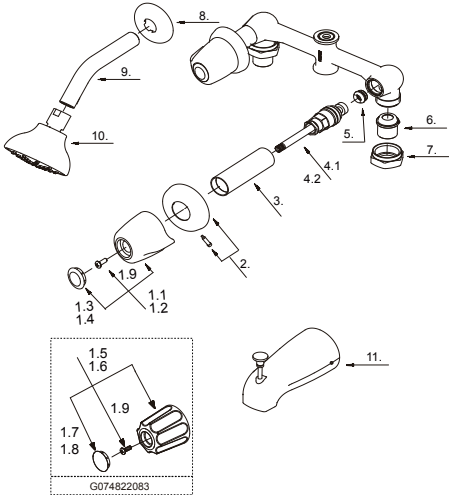

## G004822083 / G004872083 / G074822083

### Gerber Classics™

Two Handle Tub / Shower Fitting

Raccord pour bain / douche à deux manettes

Grifo (con válvula) de dos manijas para bañera / ducha

Part Name	Nom de la pièce	Nombre de Parte	Part # # de pièce # de Parte
1.1⊙ Metal Handle Assembly - Cold	Assemblage de manette en métal - froid	Ensamblaje de manija metálicas - frío	G0097916
1.2⊙ Metal Handle Assembly - Hot	Assemblage de manette en métal - chaud	Ensamblaje de manija metálicas - caliente	G0097915
1.3⊙ Handle Cap - Hot	Capuchon de la manette - chaud	Tapón - caliente	G0094253
1.4⊙ Handle Cap - Cold	Capuchon de la manette - froid	Tapón - frío	G0094254
1.5⊙ Handle Assembly - Cold (G074822083)	Assemblage de manette - froid	Ensamblaje de manija - frío	G0098824
1.6⊙ Handle Assembly - Hot (G074822083)	Assemblage de manette - chaud	Ensamblaje de manija - caliente	G0098823
1.7⊙ Handle Cap - Hot (G074822083)	Capuchon de la manette - chaud	Tapón - caliente	G0094445
1.8⊙ Handle Cap - Cold (G074822083)	Capuchon de la manette - froid	Tapón - frío	G0094446
1.9 Screw (10 -24 UNC * 11/16" L)	Vis	Tornillos	G0090700
2⊙ Escutcheon Assembly	Assemblage d'applique	Ensamblaje del Escudo	G0097600
3⊙ Sleeve	Manchon	Manga	G0090021
4.1 Compression Assembly - Cold	Assemblage de cartouche à compression - froid	Juego de cartucho de compresión - frío	G0098674
4.2 Compression Assembly - Hot	Assemblage de cartouche à compression - chaud	Juego de cartucho de compresión - caliente	G0098673
5 Seat	Siège	Asiento	G0090161
6 Adapters	Adaptateur	Adaptador	G0090173
7 Coupling Nut	Écrou de blocage	Contratuercas	G0096690
8⊙ Shower Flange	Bride de bras de douche	Brida del brazo de la ducha	G0092021
9⊙ Shower Arm	Bras de douche	Brazo de ducha	A020002-S
10⊙ Shower Head	Pomme de douche	Cabeza de ducha	G0049108
11⊙ Spout	Assemblage du bec	Ensamblaje de vertedor	G0092573