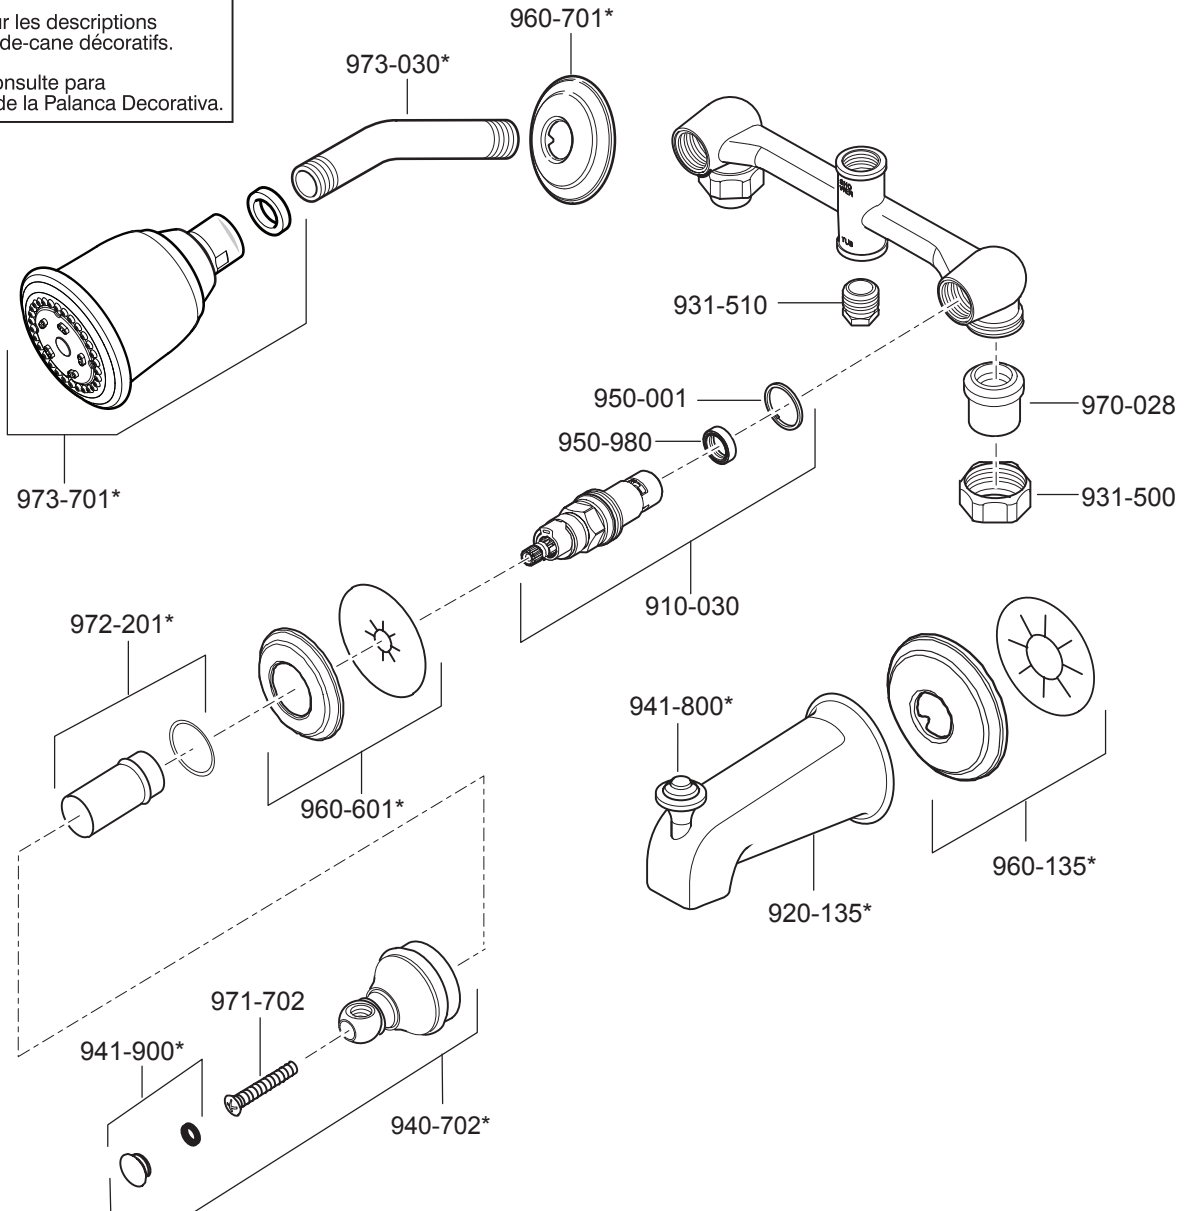

NUMBER	ENGLISH	FRANÇAIS	ESPAÑOL
940-900* 940-905* 940-991* 940-992P 940-993A 940-994* 940-995* 940-996A 940-996W	DECO LEVER ONLY Acrylic Swirl Acrylic Porcelain, White Porcelain, Green Porcelain, Black Oak Wood Solid Brass Chrome Lever, Brass End White Lever, Chrome End	LEVIER DÉCO SEULEMENT Acrylique Acrylique tourbillon Porcelaine, blanche Porcelaine, verte Porcelaine, noire Bois de chêne Laiton massif Lever chromé, bout en laiton Lever chromé, bout en laiton	PALANCE DÉCO SOLAMENTE Acrílico Acrílico en espiral Porcelana, blanca Porcelana, verde Porcelana, negra Madera de roble Bronce sólido Palanca de cromo, extremo de bronce Palanca blanca, extremo de cromo

 Please see above
 Decorative Lever Descriptions.
 Voir pour les descriptions
 des becs-de-cane décoratifs.
 Consulte para
 Descripciones de la Palanca Decorativa.

Price Pfister

19701 DaVinci
 Lake Forest, CA 92610
 Phone: 1-800-Pfaucet
 www.pricepfister.com

A **BLACK & DECKER** COMPANY

	English	Español	Français
*	Letter Designates Finish	La Letra Indica el Terminado	La Lettre Designe Le Fini
A	Polished Chrome	Cromo Pulido	Chrome Poli
N	Antique Bronze	Bronce Antiguo	Bronze Antique
V	PVD Polished Brass	PVD Latón Pulido	PVD Laiton Poli
K	Satin Nickel	Niquel Satinado	Nickel Satiné