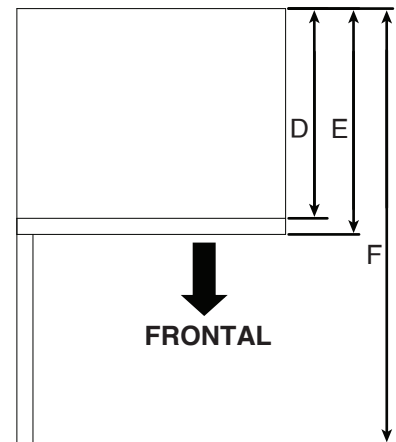

VISTA SUPERIOR