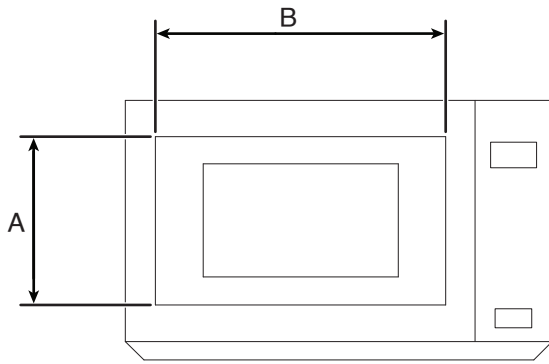

DIMENSIONES DEL PRODUCTO

N.º DE MODELO	WMCS7022RW/WMCS7022RB/WMCS7022RZ/WMCS7022RS/ YWMCS7022RB/YWMCS7022RZ/YWMCS7022RS	
Unidad de medida	pul	cm
Ancho total (A)	21 <sup>3</sup> / <sub>4</sub>	55,3
Altura total (B)	12 <sup>1</sup> / <sub>4</sub>	31,2
Altura de la puerta (C)	11 <sup>7</sup> / <sub>16</sub>	29,1
Profundidad sin puerta (D)	17 <sup>3</sup> / <sub>4</sub>	45,1
Profundidad con puerta (E)	18 <sup>5</sup> / <sub>16</sub>	46,5
Profundidad con puerta abierta a 90° (F)	35 <sup>5</sup> / <sub>16</sub>	89,7

VISTA FRONTAL

VISTA SUPERIOR

VISTA LATERAL

**NOTA:** Las especificaciones están sujetas a cambios sin previo aviso.

### DIMENSIONES DE LA CAVIDAD INTERIOR DEL MICROONDAS

N.º DE MODELO	WMCS7022RW/WMCS7022RB/WMCS7022RZ/WMCS7022RS/ YWMCS7022RB/YWMCS7022RZ/YWMCS7022RS	
Unidad de medida	pul	cm
Altura de la cavidad (A)	10 <sup>3</sup> / <sub>8</sub>	26,4
Ancho de la cavidad (B)	14 <sup>3</sup> / <sub>4</sub>	37,6
Profundidad de la cavidad (C)	17 <sup>5</sup> / <sub>8</sub>	44,8