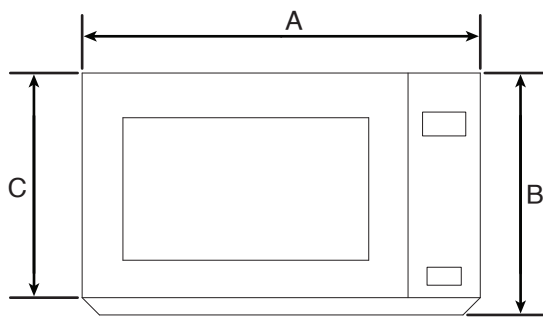

### DIMENSIONS DU PRODUIT

NO DE MODÈLE	WMCS7022RW/WMCS7022RB/WMCS7022RZ/WMCS7022RS/ YWMCS7022RB/YWMCS7022RZ/YWMCS7022RS	
Unité de mesure	po	cm
Largeur totale (A)	21 <sup>3</sup> / <sub>4</sub>	55,3
Hauteur totale (B)	12 <sup>1</sup> / <sub>4</sub>	31,2
Hauteur de la porte (C)	11 <sup>7</sup> / <sub>16</sub>	29,1
Profondeur sans porte (D)	17 <sup>3</sup> / <sub>4</sub>	45,1
Profondeur avec porte (E)	18 <sup>5</sup> / <sub>16</sub>	46,5
Profondeur avec porte ouverte à 90° (F)	35 <sup>5</sup> / <sub>16</sub>	89,7

VUE DE FACE

VUE DU DESSUS  
VUE AVANT

VUE LATÉRALE  
VUE AVANT

**REMARQUE :** Spécifications sujettes à changement sans préavis.

**FOUR À MICRO-ONDES**

DIMENSIONS DE CAVITÉ DU FOUR À MICRO-ONDES

NO DE MODÈLE <sup>e</sup>	WMCS7022RW/WMCS7022RB/WMCS7022RZ/WMCS7022RS/ YWMCS7022RB/YWMCS7022RZ/YWMCS7022RS	
Unité de mesure	po	cm
Hauteur de la cavité (A)	10 <sup>3</sup> / <sub>8</sub>	26,4
Largeur de la cavité (B)	14 <sup>3</sup> / <sub>4</sub>	37,6
Profondeur de la cavité (C)	17 <sup>5</sup> / <sub>8</sub>	44,8

VUE AVANT INTÉRIURE DE LA CAVITÉ

VUE LATÉRALE INTÉRIURE DE LA CAVITÉ

VUE AVANT

VUE DE DESSUS INTÉRIURE DE LA CAVITÉ

**REMARQUE :** Spécifications sujettes à changement sans préavis.

**HORNO DE MICROONDAS**

DIMENSIONES DEL PRODUCTO

N.º DE MODELO	WMCS7022RW/WMCS7022RB/WMCS7022RZ/WMCS7022RS/ YWMCS7022RB/YWMCS7022RZ/YWMCS7022RS	
Unidad de medida	pul	cm
Ancho total (A)	21 <sup>3</sup> / <sub>4</sub>	55,3
Altura total (B)	12 <sup>1</sup> / <sub>4</sub>	31,2
Altura de la puerta (C)	11 <sup>7</sup> / <sub>16</sub>	29,1
Profundidad sin puerta (D)	17 <sup>3</sup> / <sub>4</sub>	45,1
Profundidad con puerta (E)	18 <sup>5</sup> / <sub>16</sub>	46,5
Profundidad con puerta abierta a 90° (F)	35 <sup>5</sup> / <sub>16</sub>	89,7