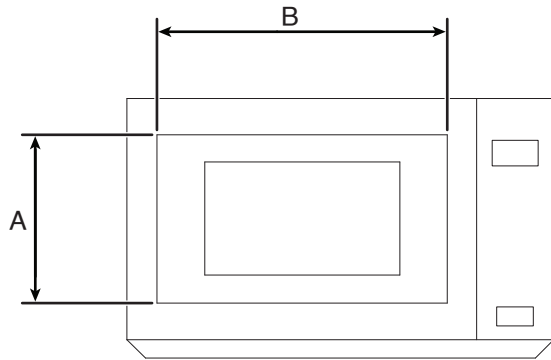

### PRODUCT DIMENSIONS

MODEL #	WMCS7022RW/WMCS7022RB/WMCS7022RZ/WMCS7022RS/ YWMCS7022RB/YWMCS7022RZ/YWMCS7022RS	
Unit of Measurement	in	cm
Overall Width (A)	21 <sup>3</sup> / <sub>4</sub>	55.3
Overall Height (B)	12 <sup>1</sup> / <sub>4</sub>	31.2
Height of the door (C)	11 <sup>7</sup> / <sub>16</sub>	29.1
Depth without door (D)	17 <sup>3</sup> / <sub>4</sub>	45.1
Depth with door (E)	18 <sup>5</sup> / <sub>16</sub>	46.5
Depth with door open 90° (F)	35 <sup>5</sup> / <sub>16</sub>	89.7

FRONT VIEW

TOP VIEW

SIDE VIEW

**NOTE:** Specifications subject to change without notice.

**MICROWAVE OVEN**

MICROWAVE INTERIOR CAVITY DIMENSIONS

MODEL #	WMCS7022RW/WMCS7022RB/WMCS7022RZ/WMCS7022RS/ YWMCS7022RB/YWMCS7022RZ/YWMCS7022RS	
Unit of Measurement	in	cm
Cavity Height (A)	10 <sup>3</sup> / <sub>8</sub>	26.4
Cavity Width (B)	14 <sup>3</sup> / <sub>4</sub>	37.6
Cavity Depth (C)	17 <sup>5</sup> / <sub>8</sub>	44.8

CAVITY INTERIOR FRONT VIEW

CAVITY INTERIOR SIDE VIEW

FRONT

CAVITY INTERIOR TOP VIEW

**NOTE:** Specifications subject to change without notice.

### DIMENSIONS DU PRODUIT

NO DE MODÈLE	WMCS7022RW/WMCS7022RB/WMCS7022RZ/WMCS7022RS/ YWMCS7022RB/YWMCS7022RZ/YWMCS7022RS	
Unité de mesure	po	cm
Largeur totale (A)	21 <sup>3</sup> / <sub>4</sub>	55,3
Hauteur totale (B)	12 <sup>1</sup> / <sub>4</sub>	31,2
Hauteur de la porte (C)	11 <sup>7</sup> / <sub>16</sub>	29,1
Profondeur sans porte (D)	17 <sup>3</sup> / <sub>4</sub>	45,1
Profondeur avec porte (E)	18 <sup>5</sup> / <sub>16</sub>	46,5
Profondeur avec porte ouverte à 90° (F)	35 <sup>5</sup> / <sub>16</sub>	89,7