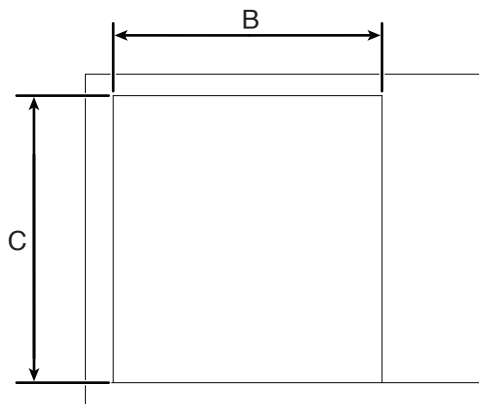

### DIMENSIONS DU PRODUIT

NO DE MODÈLE	WMCS7022RW/WMCS7022RB/WMCS7022RZ/WMCS7022RS/ YWMCS7022RB/YWMCS7022RZ/YWMCS7022RS	
Unité de mesure	po	cm
Largeur totale (A)	21 <sup>3</sup> / <sub>4</sub>	55,3
Hauteur totale (B)	12 <sup>1</sup> / <sub>4</sub>	31,2
Hauteur de la porte (C)	11 <sup>7</sup> / <sub>16</sub>	29,1
Profondeur sans porte (D)	17 <sup>3</sup> / <sub>4</sub>	45,1
Profondeur avec porte (E)	18 <sup>5</sup> / <sub>16</sub>	46,5
Profondeur avec porte ouverte à 90° (F)	35 <sup>5</sup> / <sub>16</sub>	89,7

VUE DE FACE

VUE DU DESSUS  
VUE AVANT

VUE LATÉRALE  
VUE AVANT

**REMARQUE :** Spécifications sujettes à changement sans préavis.

**FOUR À MICRO-ONDES**

DIMENSIONS DE CAVITÉ DU FOUR À MICRO-ONDES

NO DE MODÈLE <sup>e</sup>	WMCS7022RW/WMCS7022RB/WMCS7022RZ/WMCS7022RS/ YWMCS7022RB/YWMCS7022RZ/YWMCS7022RS	
Unité de mesure	po	cm
Hauteur de la cavité (A)	10 <sup>3</sup> / <sub>8</sub>	26,4
Largeur de la cavité (B)	14 <sup>3</sup> / <sub>4</sub>	37,6
Profondeur de la cavité (C)	17 <sup>5</sup> / <sub>8</sub>	44,8

VUE AVANT INTÉRIURE DE LA CAVITÉ

VUE LATÉRALE INTÉRIURE DE LA CAVITÉ

VUE AVANT

VUE DE DESSUS INTÉRIURE DE LA CAVITÉ

**REMARQUE :** Spécifications sujettes à changement sans préavis.

**HORNO DE MICROONDAS**

DIMENSIONES DEL PRODUCTO

N.º DE MODELO	WMCS7022RW/WMCS7022RB/WMCS7022RZ/WMCS7022RS/ YWMCS7022RB/YWMCS7022RZ/YWMCS7022RS	
Unidad de medida	pul	cm
Ancho total (A)	21 <sup>3</sup> / <sub>4</sub>	55,3
Altura total (B)	12 <sup>1</sup> / <sub>4</sub>	31,2
Altura de la puerta (C)	11 <sup>7</sup> / <sub>16</sub>	29,1
Profundidad sin puerta (D)	17 <sup>3</sup> / <sub>4</sub>	45,1
Profundidad con puerta (E)	18 <sup>5</sup> / <sub>16</sub>	46,5
Profundidad con puerta abierta a 90° (F)	35 <sup>5</sup> / <sub>16</sub>	89,7