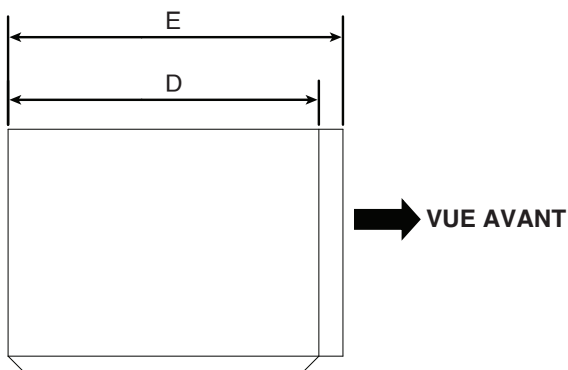

### DIMENSIONS DU PRODUIT

NO DE MODÈLE	WMCS7022RW/WMCS7022RB/WMCS7022RZ/WMCS7022RS/ YWMCS7022RB/YWMCS7022RZ/YWMCS7022RS	
Unité de mesure	po	cm
Largeur totale (A)	21 <sup>3</sup> / <sub>4</sub>	55,3
Hauteur totale (B)	12 <sup>1</sup> / <sub>4</sub>	31,2
Hauteur de la porte (C)	11 <sup>7</sup> / <sub>16</sub>	29,1
Profondeur sans porte (D)	17 <sup>3</sup> / <sub>4</sub>	45,1
Profondeur avec porte (E)	18 <sup>5</sup> / <sub>16</sub>	46,5
Profondeur avec porte ouverte à 90° (F)	35 <sup>5</sup> / <sub>16</sub>	89,7

VUE DE FACE

VUE DU DESSUS  
VUE AVANT

VUE LATÉRALE  
VUE AVANT

**REMARQUE :** Spécifications sujettes à changement sans préavis.

**FOUR À MICRO-ONDES**

DIMENSIONS DE CAVITÉ DU FOUR À MICRO-ONDES

NO DE MODÈLE <sup>e</sup>	WMCS7022RW/WMCS7022RB/WMCS7022RZ/WMCS7022RS/ YWMCS7022RB/YWMCS7022RZ/YWMCS7022RS	
Unité de mesure	po	cm
Hauteur de la cavité (A)	10 <sup>3</sup> / <sub>8</sub>	26,4
Largeur de la cavité (B)	14 <sup>3</sup> / <sub>4</sub>	37,6
Profondeur de la cavité (C)	17 <sup>5</sup> / <sub>8</sub>	44,8