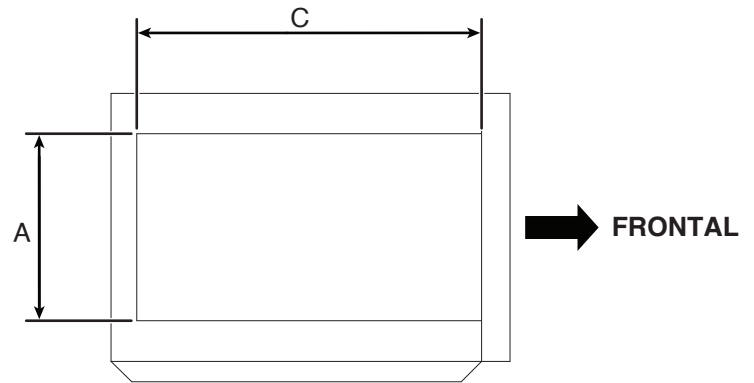

VISTA LATERAL DE LA CAVIDAD INTERIOR