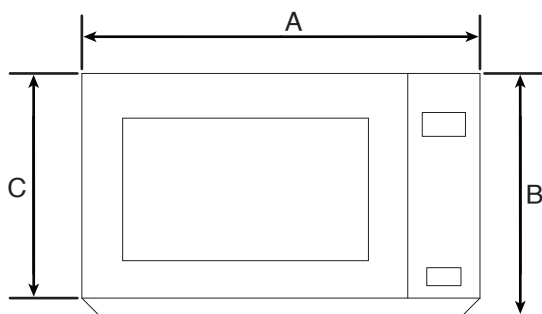

### PRODUCT DIMENSIONS

MODEL #	WMCS7022RW/WMCS7022RB/WMCS7022RZ/WMCS7022RS/ YWMCS7022RB/YWMCS7022RZ/YWMCS7022RS	
Unit of Measurement	in	cm
Overall Width (A)	21 <sup>3</sup> / <sub>4</sub>	55.3
Overall Height (B)	12 <sup>1</sup> / <sub>4</sub>	31.2
Height of the door (C)	11 <sup>7</sup> / <sub>16</sub>	29.1
Depth without door (D)	17 <sup>3</sup> / <sub>4</sub>	45.1
Depth with door (E)	18 <sup>5</sup> / <sub>16</sub>	46.5
Depth with door open 90° (F)	35 <sup>5</sup> / <sub>16</sub>	89.7

FRONT VIEW

TOP VIEW

SIDE VIEW

**NOTE:** Specifications subject to change without notice.

**MICROWAVE OVEN**

MICROWAVE INTERIOR CAVITY DIMENSIONS

MODEL #	WMCS7022RW/WMCS7022RB/WMCS7022RZ/WMCS7022RS/ YWMCS7022RB/YWMCS7022RZ/YWMCS7022RS	
Unit of Measurement	in	cm
Cavity Height (A)	10 <sup>3</sup> / <sub>8</sub>	26.4
Cavity Width (B)	14 <sup>3</sup> / <sub>4</sub>	37.6
Cavity Depth (C)	17 <sup>5</sup> / <sub>8</sub>	44.8

CAVITY INTERIOR FRONT VIEW

CAVITY INTERIOR SIDE VIEW

FRONT

CAVITY INTERIOR TOP VIEW

**NOTE:** Specifications subject to change without notice.

### DIMENSIONS DU PRODUIT

NO DE MODÈLE	WMCS7022RW/WMCS7022RB/WMCS7022RZ/WMCS7022RS/ YWMCS7022RB/YWMCS7022RZ/YWMCS7022RS	
Unité de mesure	po	cm
Largeur totale (A)	21 <sup>3</sup> / <sub>4</sub>	55,3
Hauteur totale (B)	12 <sup>1</sup> / <sub>4</sub>	31,2
Hauteur de la porte (C)	11 <sup>7</sup> / <sub>16</sub>	29,1
Profondeur sans porte (D)	17 <sup>3</sup> / <sub>4</sub>	45,1
Profondeur avec porte (E)	18 <sup>5</sup> / <sub>16</sub>	46,5
Profondeur avec porte ouverte à 90° (F)	35 <sup>5</sup> / <sub>16</sub>	89,7