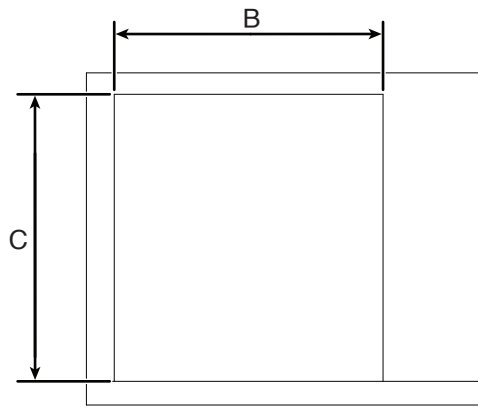

### PRODUCT DIMENSIONS

MODEL #	WMCS7022RW/WMCS7022RB/WMCS7022RZ/WMCS7022RS/ YWMCS7022RB/YWMCS7022RZ/YWMCS7022RS	
Unit of Measurement	in	cm
Overall Width (A)	21 <sup>3</sup> / <sub>4</sub>	55.3
Overall Height (B)	12 <sup>1</sup> / <sub>4</sub>	31.2
Height of the door (C)	11 <sup>7</sup> / <sub>16</sub>	29.1
Depth without door (D)	17 <sup>3</sup> / <sub>4</sub>	45.1
Depth with door (E)	18 <sup>5</sup> / <sub>16</sub>	46.5
Depth with door open 90° (F)	35 <sup>5</sup> / <sub>16</sub>	89.7

FRONT VIEW

TOP VIEW

SIDE VIEW

**NOTE:** Specifications subject to change without notice.

**MICROWAVE OVEN**

MICROWAVE INTERIOR CAVITY DIMENSIONS

MODEL #	WMCS7022RW/WMCS7022RB/WMCS7022RZ/WMCS7022RS/ YWMCS7022RB/YWMCS7022RZ/YWMCS7022RS	
Unit of Measurement	in	cm
Cavity Height (A)	10 <sup>3</sup> / <sub>8</sub>	26.4
Cavity Width (B)	14 <sup>3</sup> / <sub>4</sub>	37.6
Cavity Depth (C)	17 <sup>5</sup> / <sub>8</sub>	44.8

CAVITY INTERIOR FRONT VIEW

CAVITY INTERIOR SIDE VIEW

FRONT

CAVITY INTERIOR TOP VIEW

**NOTE:** Specifications subject to change without notice.

### DIMENSIONS DU PRODUIT

NO DE MODÈLE	WMCS7022RW/WMCS7022RB/WMCS7022RZ/WMCS7022RS/ YWMCS7022RB/YWMCS7022RZ/YWMCS7022RS	
Unité de mesure	po	cm
Largeur totale (A)	21 <sup>3</sup> / <sub>4</sub>	55,3
Hauteur totale (B)	12 <sup>1</sup> / <sub>4</sub>	31,2
Hauteur de la porte (C)	11 <sup>7</sup> / <sub>16</sub>	29,1
Profondeur sans porte (D)	17 <sup>3</sup> / <sub>4</sub>	45,1
Profondeur avec porte (E)	18 <sup>5</sup> / <sub>16</sub>	46,5
Profondeur avec porte ouverte à 90° (F)	35 <sup>5</sup> / <sub>16</sub>	89,7