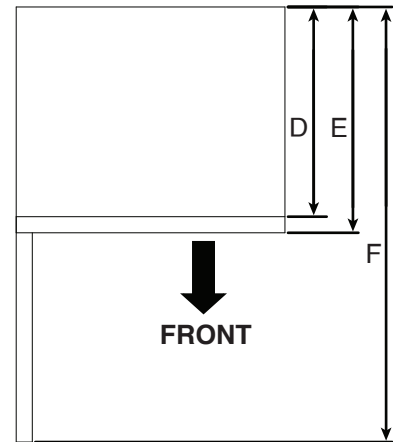

### PRODUCT DIMENSIONS

MODEL #	WMCS7022RW/WMCS7022RB/WMCS7022RZ/WMCS7022RS/ YWMCS7022RB/YWMCS7022RZ/YWMCS7022RS	
Unit of Measurement	in	cm
Overall Width (A)	21 <sup>3</sup> / <sub>4</sub>	55.3
Overall Height (B)	12 <sup>1</sup> / <sub>4</sub>	31.2
Height of the door (C)	11 <sup>7</sup> / <sub>16</sub>	29.1
Depth without door (D)	17 <sup>3</sup> / <sub>4</sub>	45.1
Depth with door (E)	18 <sup>5</sup> / <sub>16</sub>	46.5
Depth with door open 90° (F)	35 <sup>5</sup> / <sub>16</sub>	89.7

FRONT VIEW

TOP VIEW

SIDE VIEW

**NOTE:** Specifications subject to change without notice.

**MICROWAVE OVEN**

MICROWAVE INTERIOR CAVITY DIMENSIONS

MODEL #	WMCS7022RW/WMCS7022RB/WMCS7022RZ/WMCS7022RS/ YWMCS7022RB/YWMCS7022RZ/YWMCS7022RS	
Unit of Measurement	in	cm
Cavity Height (A)	10 <sup>3</sup> / <sub>8</sub>	26.4
Cavity Width (B)	14 <sup>3</sup> / <sub>4</sub>	37.6
Cavity Depth (C)	17 <sup>5</sup> / <sub>8</sub>	44.8

### DIMENSIONS DU PRODUIT

NO DE MODÈLE	WMCS7022RW/WMCS7022RB/WMCS7022RZ/WMCS7022RS/ YWMCS7022RB/YWMCS7022RZ/YWMCS7022RS	
Unité de mesure	po	cm
Largeur totale (A)	21 <sup>3</sup> / <sub>4</sub>	55,3
Hauteur totale (B)	12 <sup>1</sup> / <sub>4</sub>	31,2
Hauteur de la porte (C)	11 <sup>7</sup> / <sub>16</sub>	29,1
Profondeur sans porte (D)	17 <sup>3</sup> / <sub>4</sub>	45,1
Profondeur avec porte (E)	18 <sup>5</sup> / <sub>16</sub>	46,5
Profondeur avec porte ouverte à 90° (F)	35 <sup>5</sup> / <sub>16</sub>	89,7

VUE DE FACE

VUE DU DESSUS  
VUE AVANT

VUE LATÉRALE  
VUE AVANT

**REMARQUE :** Spécifications sujettes à changement sans préavis.

**FOUR À MICRO-ONDES**

DIMENSIONS DE CAVITÉ DU FOUR À MICRO-ONDES

NO DE MODÈLE <sup>e</sup>	WMCS7022RW/WMCS7022RB/WMCS7022RZ/WMCS7022RS/ YWMCS7022RB/YWMCS7022RZ/YWMCS7022RS	
Unité de mesure	po	cm
Hauteur de la cavité (A)	10 <sup>3</sup> / <sub>8</sub>	26,4
Largeur de la cavité (B)	14 <sup>3</sup> / <sub>4</sub>	37,6
Profondeur de la cavité (C)	17 <sup>5</sup> / <sub>8</sub>	44,8