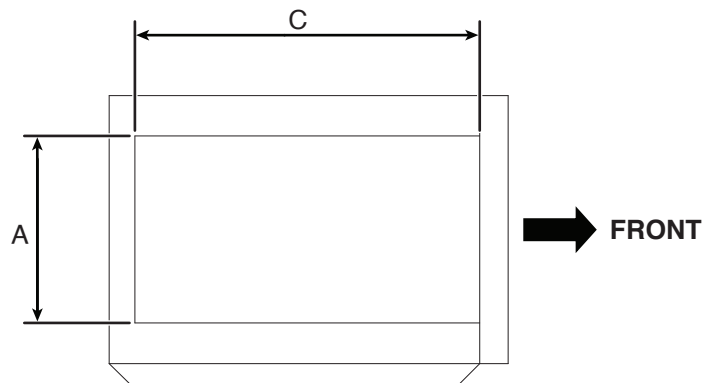

### PRODUCT DIMENSIONS

MODEL #	WMCS7022RW/WMCS7022RB/WMCS7022RZ/WMCS7022RS/ YWMCS7022RB/YWMCS7022RZ/YWMCS7022RS	
Unit of Measurement	in	cm
Overall Width (A)	21 <sup>3</sup> / <sub>4</sub>	55.3
Overall Height (B)	12 <sup>1</sup> / <sub>4</sub>	31.2
Height of the door (C)	11 <sup>7</sup> / <sub>16</sub>	29.1
Depth without door (D)	17 <sup>3</sup> / <sub>4</sub>	45.1
Depth with door (E)	18 <sup>5</sup> / <sub>16</sub>	46.5
Depth with door open 90° (F)	35 <sup>5</sup> / <sub>16</sub>	89.7

FRONT VIEW

TOP VIEW

SIDE VIEW

**NOTE:** Specifications subject to change without notice.

**MICROWAVE OVEN**

MICROWAVE INTERIOR CAVITY DIMENSIONS

MODEL #	WMCS7022RW/WMCS7022RB/WMCS7022RZ/WMCS7022RS/ YWMCS7022RB/YWMCS7022RZ/YWMCS7022RS	
Unit of Measurement	in	cm
Cavity Height (A)	10 <sup>3</sup> / <sub>8</sub>	26.4
Cavity Width (B)	14 <sup>3</sup> / <sub>4</sub>	37.6
Cavity Depth (C)	17 <sup>5</sup> / <sub>8</sub>	44.8

CAVITY INTERIOR FRONT VIEW

CAVITY INTERIOR SIDE VIEW

FRONT

CAVITY INTERIOR TOP VIEW

**NOTE:** Specifications subject to change without notice.

### DIMENSIONS DU PRODUIT

NO DE MODÈLE	WMCS7022RW/WMCS7022RB/WMCS7022RZ/WMCS7022RS/ YWMCS7022RB/YWMCS7022RZ/YWMCS7022RS	
Unité de mesure	po	cm
Largeur totale (A)	21 <sup>3</sup> / <sub>4</sub>	55,3
Hauteur totale (B)	12 <sup>1</sup> / <sub>4</sub>	31,2
Hauteur de la porte (C)	11 <sup>7</sup> / <sub>16</sub>	29,1
Profondeur sans porte (D)	17 <sup>3</sup> / <sub>4</sub>	45,1
Profondeur avec porte (E)	18 <sup>5</sup> / <sub>16</sub>	46,5
Profondeur avec porte ouverte à 90° (F)	35 <sup>5</sup> / <sub>16</sub>	89,7