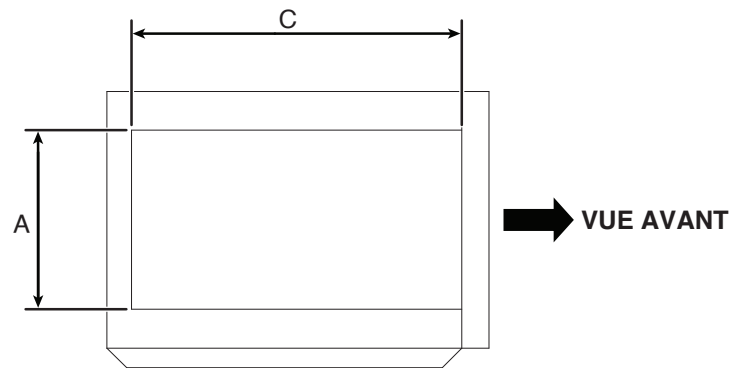

VUE DE FACE

VUE DU DESSUS  
VUE AVANT

VUE LATÉRALE  
VUE AVANT

**REMARQUE :** Spécifications sujettes à changement sans préavis.

**FOUR À MICRO-ONDES**

DIMENSIONS DE CAVITÉ DU FOUR À MICRO-ONDES

NO DE MODÈLE <sup>e</sup>	WMCS7022RW/WMCS7022RB/WMCS7022RZ/WMCS7022RS/ YWMCS7022RB/YWMCS7022RZ/YWMCS7022RS	
Unité de mesure	po	cm
Hauteur de la cavité (A)	10 <sup>3</sup> / <sub>8</sub>	26,4
Largeur de la cavité (B)	14 <sup>3</sup> / <sub>4</sub>	37,6
Profondeur de la cavité (C)	17 <sup>5</sup> / <sub>8</sub>	44,8

VUE AVANT INTÉRIURE DE LA CAVITÉ

VUE LATÉRALE INTÉRIURE DE LA CAVITÉ

VUE AVANT

VUE DE DESSUS INTÉRIURE DE LA CAVITÉ

**REMARQUE :** Spécifications sujettes à changement sans préavis.

**HORNO DE MICROONDAS**