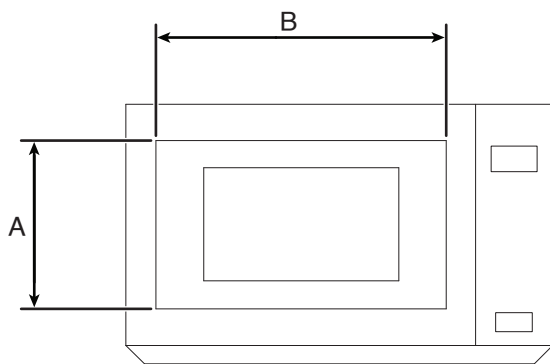

### DIMENSIONS DU PRODUIT

NO DE MODÈLE	WMCS7022RW/WMCS7022RB/WMCS7022RZ/WMCS7022RS/ YWMCS7022RB/YWMCS7022RZ/YWMCS7022RS	
Unité de mesure	po	cm
Largeur totale (A)	21 <sup>3</sup> / <sub>4</sub>	55,3
Hauteur totale (B)	12 <sup>1</sup> / <sub>4</sub>	31,2
Hauteur de la porte (C)	11 <sup>7</sup> / <sub>16</sub>	29,1
Profondeur sans porte (D)	17 <sup>3</sup> / <sub>4</sub>	45,1
Profondeur avec porte (E)	18 <sup>5</sup> / <sub>16</sub>	46,5
Profondeur avec porte ouverte à 90° (F)	35 <sup>5</sup> / <sub>16</sub>	89,7

VUE DE FACE

VUE DU DESSUS  
VUE AVANT

VUE LATÉRALE  
VUE AVANT

**REMARQUE :** Spécifications sujettes à changement sans préavis.

**FOUR À MICRO-ONDES**

DIMENSIONS DE CAVITÉ DU FOUR À MICRO-ONDES

NO DE MODÈLE <sup>e</sup>	WMCS7022RW/WMCS7022RB/WMCS7022RZ/WMCS7022RS/ YWMCS7022RB/YWMCS7022RZ/YWMCS7022RS	
Unité de mesure	po	cm
Hauteur de la cavité (A)	10 <sup>3</sup> / <sub>8</sub>	26,4
Largeur de la cavité (B)	14 <sup>3</sup> / <sub>4</sub>	37,6
Profondeur de la cavité (C)	17 <sup>5</sup> / <sub>8</sub>	44,8

VUE AVANT INTÉRIURE DE LA CAVITÉ

VUE LATÉRALE INTÉRIURE DE LA CAVITÉ

VUE AVANT

VUE DE DESSUS INTÉRIURE DE LA CAVITÉ

**REMARQUE :** Spécifications sujettes à changement sans préavis.

**HORNO DE MICROONDAS**

DIMENSIONES DEL PRODUCTO

N.º DE MODELO	WMCS7022RW/WMCS7022RB/WMCS7022RZ/WMCS7022RS/ YWMCS7022RB/YWMCS7022RZ/YWMCS7022RS	
Unidad de medida	pul	cm
Ancho total (A)	21 <sup>3</sup> / <sub>4</sub>	55,3
Altura total (B)	12 <sup>1</sup> / <sub>4</sub>	31,2
Altura de la puerta (C)	11 <sup>7</sup> / <sub>16</sub>	29,1
Profundidad sin puerta (D)	17 <sup>3</sup> / <sub>4</sub>	45,1
Profundidad con puerta (E)	18 <sup>5</sup> / <sub>16</sub>	46,5
Profundidad con puerta abierta a 90° (F)	35 <sup>5</sup> / <sub>16</sub>	89,7