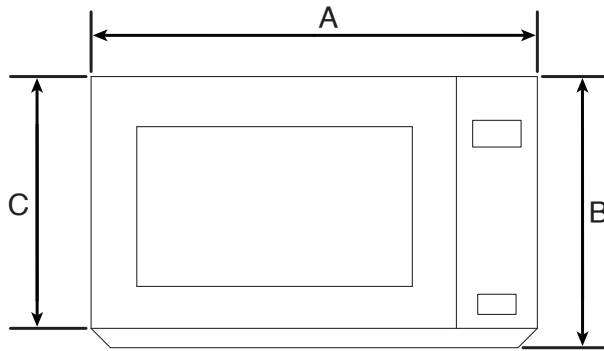

### PRODUCT DIMENSIONS

MODEL #	WMCS7022RW/WMCS7022RB/WMCS7022RZ/WMCS7022RS/ YWMCS7022RB/YWMCS7022RZ/YWMCS7022RS	
Unit of Measurement	in	cm
Overall Width (A)	21 <sup>3</sup> / <sub>4</sub>	55.3
Overall Height (B)	12 <sup>1</sup> / <sub>4</sub>	31.2
Height of the door (C)	11 <sup>7</sup> / <sub>16</sub>	29.1
Depth without door (D)	17 <sup>3</sup> / <sub>4</sub>	45.1
Depth with door (E)	18 <sup>5</sup> / <sub>16</sub>	46.5
Depth with door open 90° (F)	35 <sup>5</sup> / <sub>16</sub>	89.7

FRONT VIEW

TOP VIEW

SIDE VIEW

**NOTE:** Specifications subject to change without notice.

**MICROWAVE OVEN**

MICROWAVE INTERIOR CAVITY DIMENSIONS

MODEL #	WMCS7022RW/WMCS7022RB/WMCS7022RZ/WMCS7022RS/ YWMCS7022RB/YWMCS7022RZ/YWMCS7022RS	
Unit of Measurement	in	cm
Cavity Height (A)	10 <sup>3</sup> / <sub>8</sub>	26.4
Cavity Width (B)	14 <sup>3</sup> / <sub>4</sub>	37.6
Cavity Depth (C)	17 <sup>5</sup> / <sub>8</sub>	44.8

### DIMENSIONS DU PRODUIT

NO DE MODÈLE	WMCS7022RW/WMCS7022RB/WMCS7022RZ/WMCS7022RS/ YWMCS7022RB/YWMCS7022RZ/YWMCS7022RS	
Unité de mesure	po	cm
Largeur totale (A)	21 <sup>3</sup> / <sub>4</sub>	55,3
Hauteur totale (B)	12 <sup>1</sup> / <sub>4</sub>	31,2
Hauteur de la porte (C)	11 <sup>7</sup> / <sub>16</sub>	29,1
Profondeur sans porte (D)	17 <sup>3</sup> / <sub>4</sub>	45,1
Profondeur avec porte (E)	18 <sup>5</sup> / <sub>16</sub>	46,5
Profondeur avec porte ouverte à 90° (F)	35 <sup>5</sup> / <sub>16</sub>	89,7

VUE DE FACE

VUE DU DESSUS  
VUE AVANT

VUE LATÉRALE  
VUE AVANT

**REMARQUE :** Spécifications sujettes à changement sans préavis.

**FOUR À MICRO-ONDES**

DIMENSIONS DE CAVITÉ DU FOUR À MICRO-ONDES

NO DE MODÈLE <sup>e</sup>	WMCS7022RW/WMCS7022RB/WMCS7022RZ/WMCS7022RS/ YWMCS7022RB/YWMCS7022RZ/YWMCS7022RS	
Unité de mesure	po	cm
Hauteur de la cavité (A)	10 <sup>3</sup> / <sub>8</sub>	26,4
Largeur de la cavité (B)	14 <sup>3</sup> / <sub>4</sub>	37,6
Profondeur de la cavité (C)	17 <sup>5</sup> / <sub>8</sub>	44,8