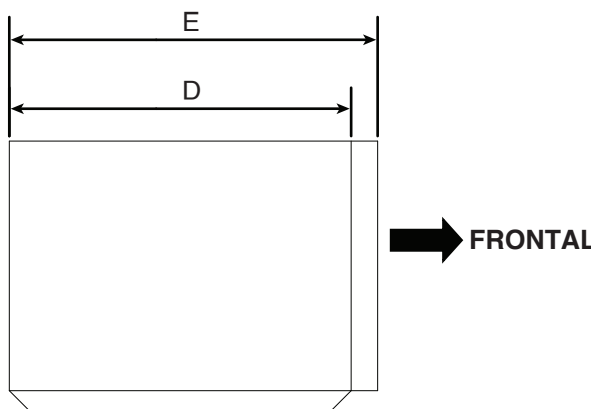

VISTA LATERAL

NOTA: Las especificaciones están sujetas a cambios sin previo aviso.