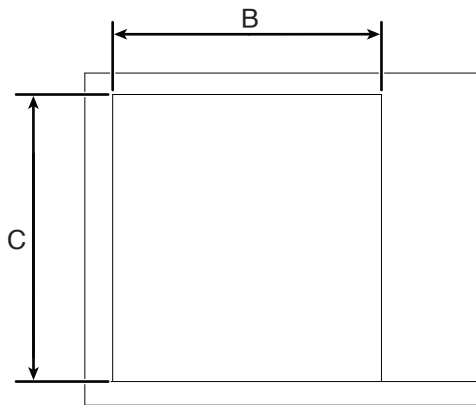

### DIMENSIONES DE LA CAVIDAD INTERIOR DEL MICROONDAS

N.º DE MODELO	WMCS7022RW/WMCS7022RB/WMCS7022RZ/WMCS7022RS/ YWMCS7022RB/YWMCS7022RZ/YWMCS7022RS	
Unidad de medida	pul	cm
Altura de la cavidad (A)	10 <sup>3</sup> / <sub>8</sub>	26,4
Ancho de la cavidad (B)	14 <sup>3</sup> / <sub>4</sub>	37,6
Profundidad de la cavidad (C)	17 <sup>5</sup> / <sub>8</sub>	44,8

VISTA FRONTAL DE LA CAVIDAD INTERIOR

VISTA LATERAL DE LA CAVIDAD INTERIOR

FRONTAL

VISTA SUPERIOR DE LA CAVIDAD INTERIOR

**NOTA:** Las especificaciones están sujetas a cambios sin previo aviso.