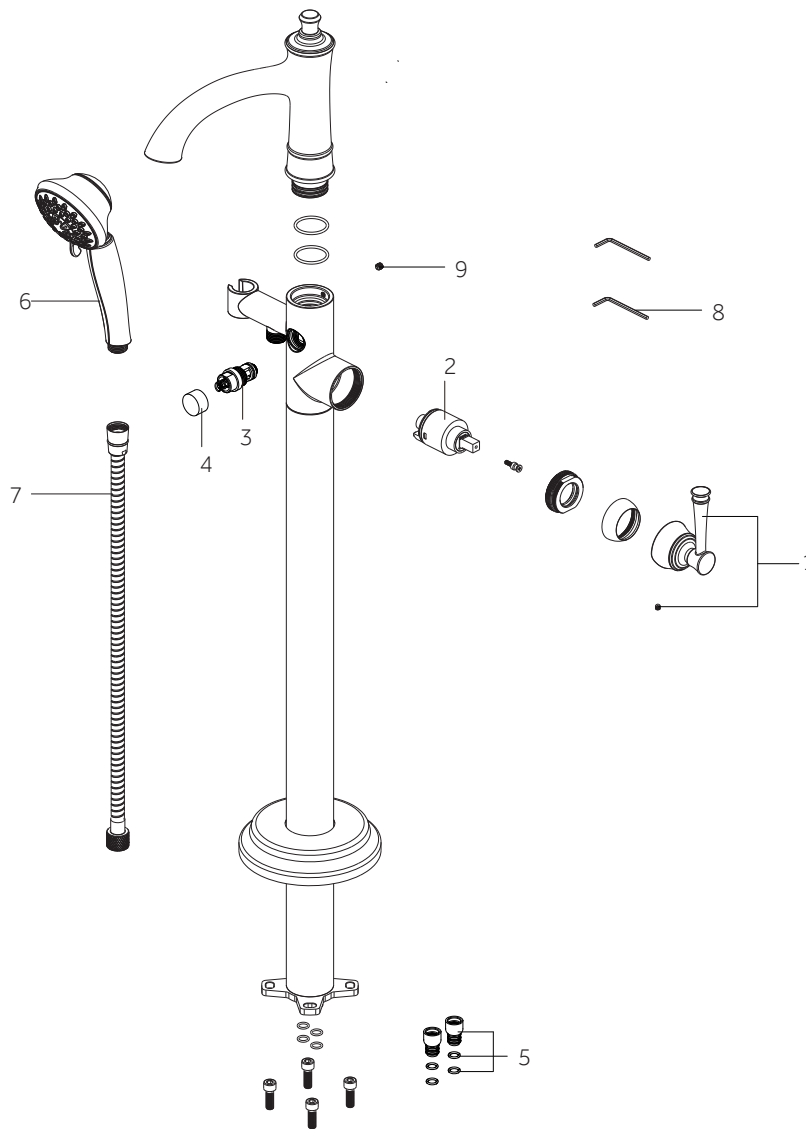

BEASLEY

FREESTANDING TUB FAUCET GRIFO PARA TINA SIN EMPOTRAR BEASLEY ROBINET DE BAINOIRE AUTOPORTANT

SKU: 948654

No.	Part Name	Nombre de pieza	Pièce	Part No.
1	Handle	Llave	Poignée	OBPF713002*
2	Cartridge	Cartucho	Cartouche	OBPF220074
3	Diverter	Desviador	Dérivation	OBPF70580*
4	Cap	Tapa	Capuchon	OBPF80701*
5	Connector	Conector	Raccorder	OBPF170033
6	Shower head	Cabezal de la ducha	Pomme de douche	OBPF64140G*
7	Shower Hose	Manguera de la ducha	Tuyau flexible de douche	OBPF638288*
8	2.5mm Hex Allen Wrench	2.5mm Hex Llave Allen	2.5mm Cié hexagonale	OBPF1RP70221
9	Screw	Tornillo	Vis	OBPF50054

*Specify Finish / Especifica el Acabado / Spécifiez la Finition

Code: SHBEFS2000G