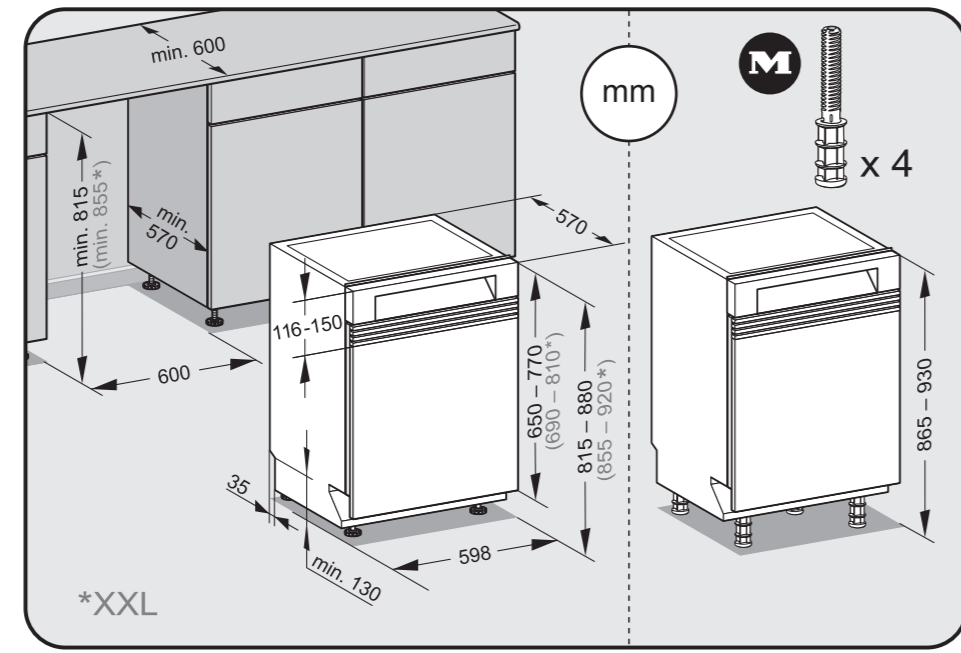

en - Installation diagram for built-in dishwashers

To prevent accidents and machine damage read the Operating / Installation and Important Safety Instructions **before** installation or use.

fr - Schéma d'installation pour lave-vaisselle intégrés

es - Diagrama de instalación para lavavajillas empotradas

Para evitar accidentes y daños a la máquina lea las Instrucciones Importantes de Seguridad y de Funcionamiento/Instalación **antes** de su instalación o uso.