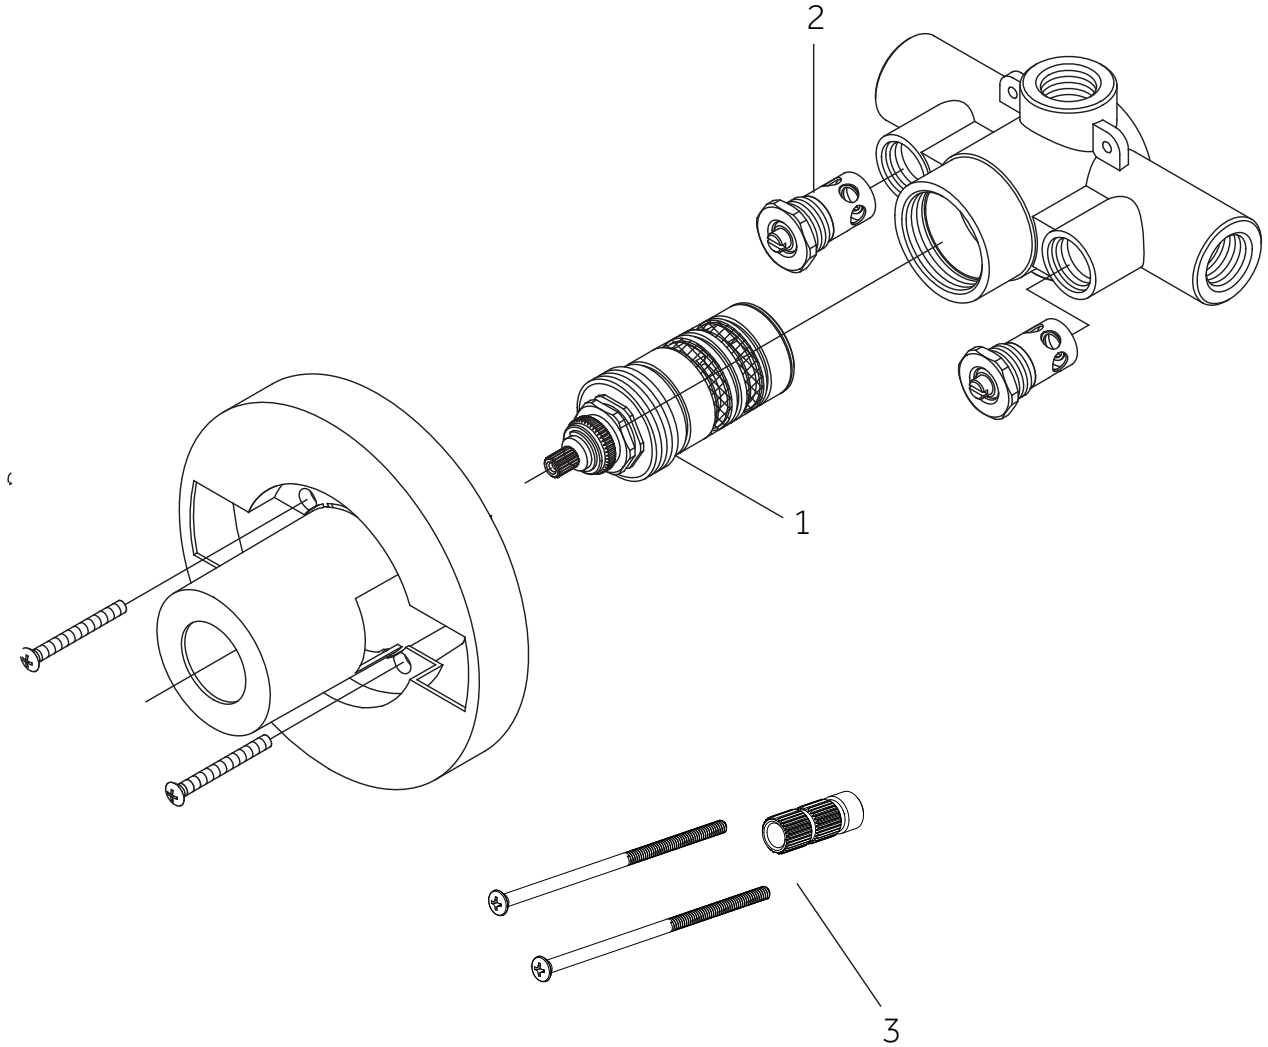

LENTZ

THERMOSTATIC VALVE AND TRIM
 VÁLVULA TERMOSTÁTICA Y TRIM
 VANNE THERMOSTATIQUE ET GARNITURE

SKU: 955127-L, 955127-K

No.	Part Name	Nombre de pieza	Pièce	Part No.
1	Handle	Llave	Manche	SHLZTSTLEV*
2	Handle	Llave	Manche	SHLZTSTKNOB*
3	Escutcheon	Escudo de bocallave	Rosace	SHLZ9009LH*
4	2.5mm Hex Allen Wrench	2.5mm Hex Llave Allen	2.5mm Hex Cié hexagonale	OBP1RP70221

*Specify Finish / Especifica el Acabado / Spécifiez la Finition

Code: SHLZ9009LH, SHLZTSTLEV, SHLZTSTKNOB

LENTZ

THERMOSTATIC VALVE AND TRIM
 VÁLVULA TERMOSTÁTICA Y TRIM
 VANNE THERMOSTATIQUE ET GARNITURE
 SKU: 955127-L, 955127-K

No.	Part Name	Piece	Nombre de pieza	Part No.
1	1/2" Thermostatic Valve Cartridge 3/4" Thermostatic Valve Cartridge	1/2" Cartucho de válvula termostática 3/4" Cartucho de válvula termostática	1/2" Cartouche de vanne thermostatique 3/4" Cartouche de vanne thermostatique	SH6004CRT SH6006CRT
2	Check valves & Stops - SH6004 Check valves & Stops - SH6006	Válvula de retención y parada - SH6004 Válvula de retención y parada - SH6006	Clapet anti-retour et arrêt - SH6004 Clapet anti-retour et arrêt - SH6006	OBPF3654851 OBPF3CT1002
3	Optional Extension Kit	Juego de extensión opcional	Trousse d'extension en option	SH6004EXT

*Specify Finish / Especifica el Acabado / Spécifiez la Finition

Code: SH6004, SH6006