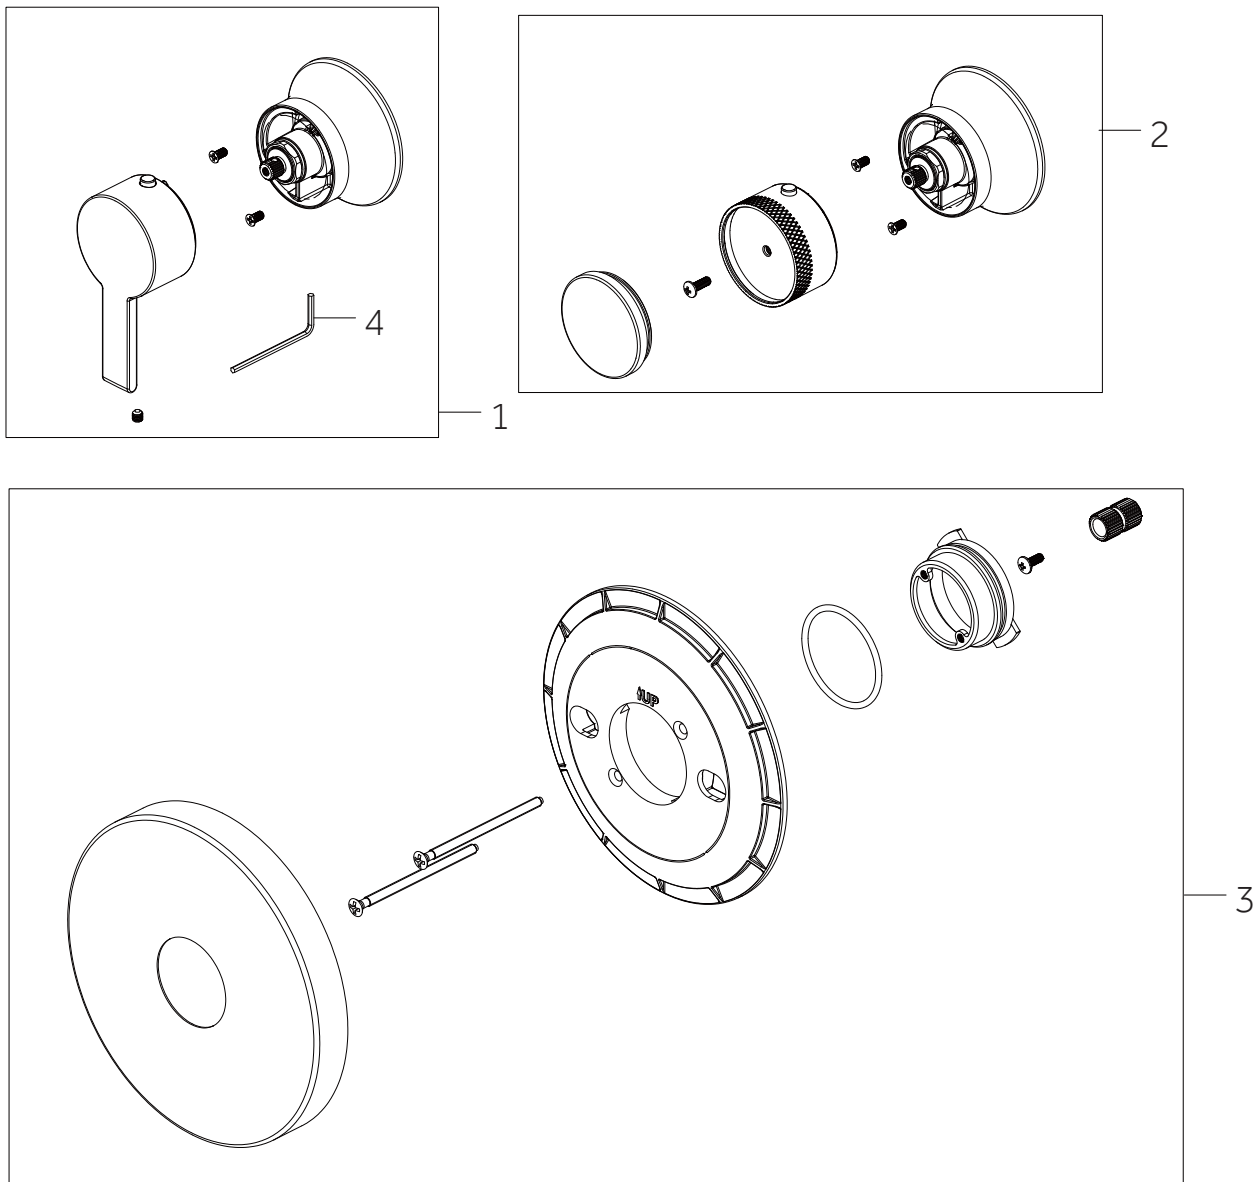

LENTZ

THERMOSTATIC VALVE AND TRIM
 VÁLVULA TERMOSTÁTICA Y TRIM
 VANNE THERMOSTATIQUE ET GARNITURE

SKU: 955127-L, 955127-K

No.	Part Name	Nombre de pieza	Pièce	Part No.
1	Handle	Llave	Manche	SHLZTSTLEV*
2	Handle	Llave	Manche	SHLZTSTKNOB*
3	Escutcheon	Escudo de bocallave	Rosace	SHLZ9009LH*
4	2.5mm Hex Allen Wrench	2.5mm Hex Llave Allen	2.5mm Hex Cié hexagonale	OBP1RP70221

*Specify Finish / Especifica el Acabado / Spécifiez la Finition

Code: SHLZ9009LH, SHLZTSTLEV, SHLZTSTKNOB

LENTZ

THERMOSTATIC VALVE AND TRIM
 VÁLVULA TERMOSTÁTICA Y TRIM
 VANNE THERMOSTATIQUE ET GARNITURE
 SKU: 955127-L, 955127-K

No.	Part Name	Piece	Nombre de pieza	Part No.
1	1/2" Thermostatic Valve Cartridge 3/4" Thermostatic Valve Cartridge	1/2" Cartucho de válvula termostática 3/4" Cartucho de válvula termostática	1/2" Cartouche de vanne thermostatique 3/4" Cartouche de vanne thermostatique	SH6004CRT SH6006CRT
2	Check valves & Stops - SH6004 Check valves & Stops - SH6006	Válvula de retención y parada - SH6004 Válvula de retención y parada - SH6006	Clapet anti-retour et arrêt - SH6004 Clapet anti-retour et arrêt - SH6006	OBPF3654851 OBPF3CT1002
3	Optional Extension Kit	Juego de extensión opcional	Trousse d'extension en option	SH6004EXT

*Specify Finish / Especifica el Acabado / Spécifiez la Finition

Code: SH6004, SH6006