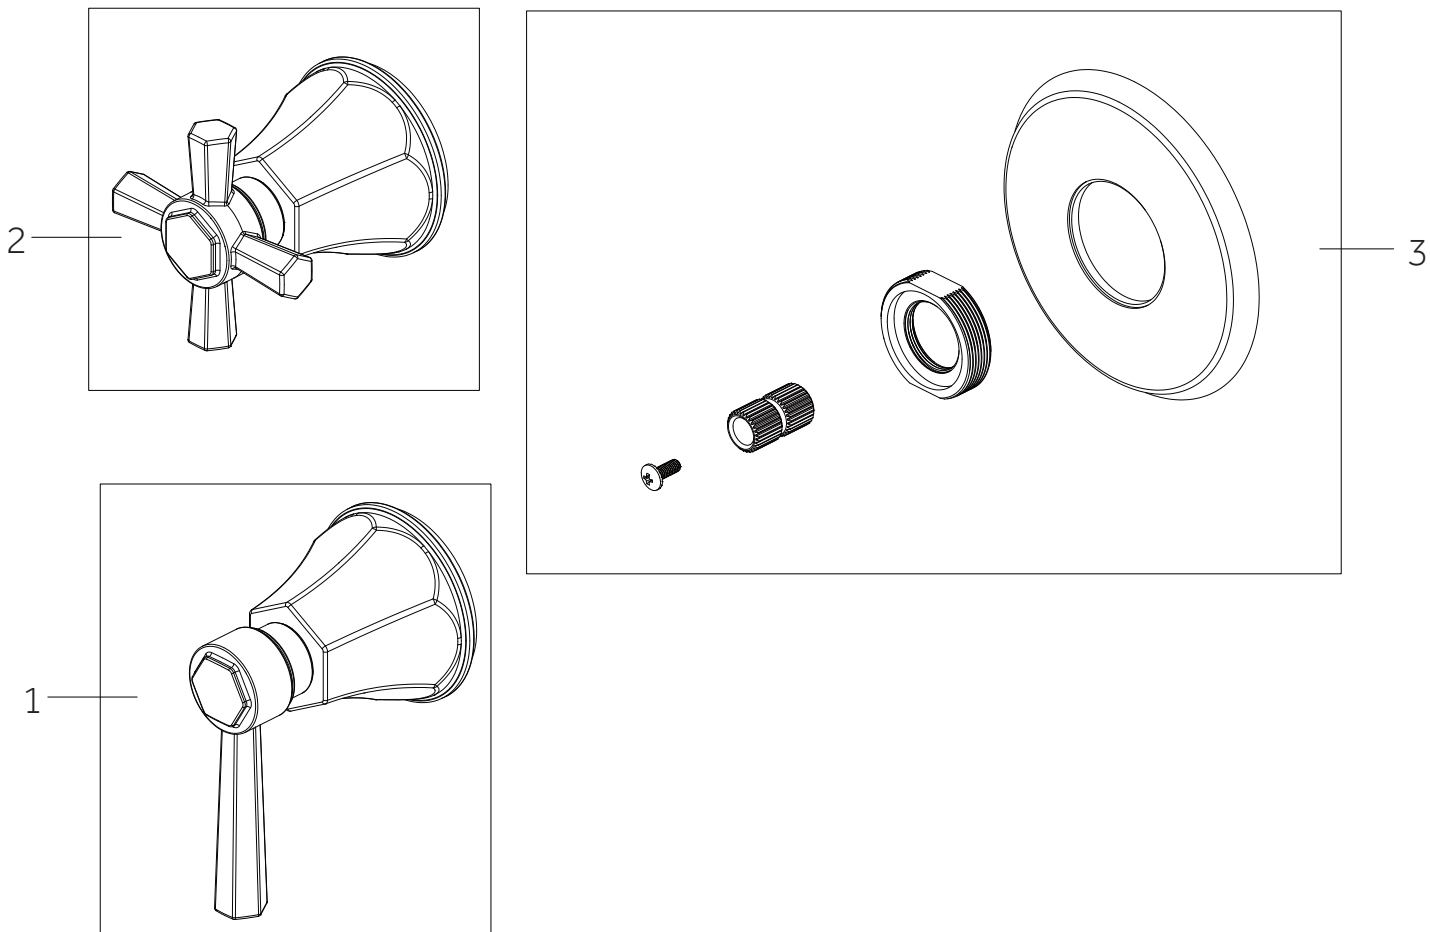

ELITA

IN-WALL SHOWER VOLUME CONTROL VALVE AND TRIM
 VÁLVULA Y EMBELLECEDOR DE CONTROL DE VOLUMEN DE DUCHA DE PARED
 VALVE ET GARNITURE DE RÉGULATION DU VOLUME DE DOUCHE INTÉGRÉE

SKU: 955137-L, 955137-C

No.	Part Name	Nombre de pieza	Pièce	Part No.
1	Handle	Llave	Manche	SHEL441005*
2	Handle	Llave	Manche	SHEL441006*
3	Escutcheon	Escudo de bocallave	Rosace	SHEL441016*

*Specify Finish / Especifica el Acabado / Spécifiez la Finition

CODES: SHEL441016 SHEL441005, SHEL441006

ELITA

IN-WALL SHOWER VOLUME CONTROL VALVE AND TRIM
 VÁLVULA Y EMBELLECEDOR DE CONTROL DE VOLUMEN DE DUCHA DE PARED
 VALVE ET GARNITURE DE RÉGULATION DU VOLUME DE DOUCHE INTÉGRÉE

SKU: 955137-L, 955137-C

No.	Part Name	Piece	Nombre de pieza	Part No.
1	1/2" Volume Control Valve Cartridge 3/4" Volume Control Valve Cartridge	Cartucho De Valvula De Control De Volumen De 1/2 Cartucho De Valvula De Control De Volumen De 1/2	Valve de Contrôle de Volume 1/2" Valve de Contrôle de Volume 3/4"	SH6020CRT SH6040CRT
2	Optional Extension Kit	Juego de extensión opcional	Trousse d'extension en option	SH6020EXT