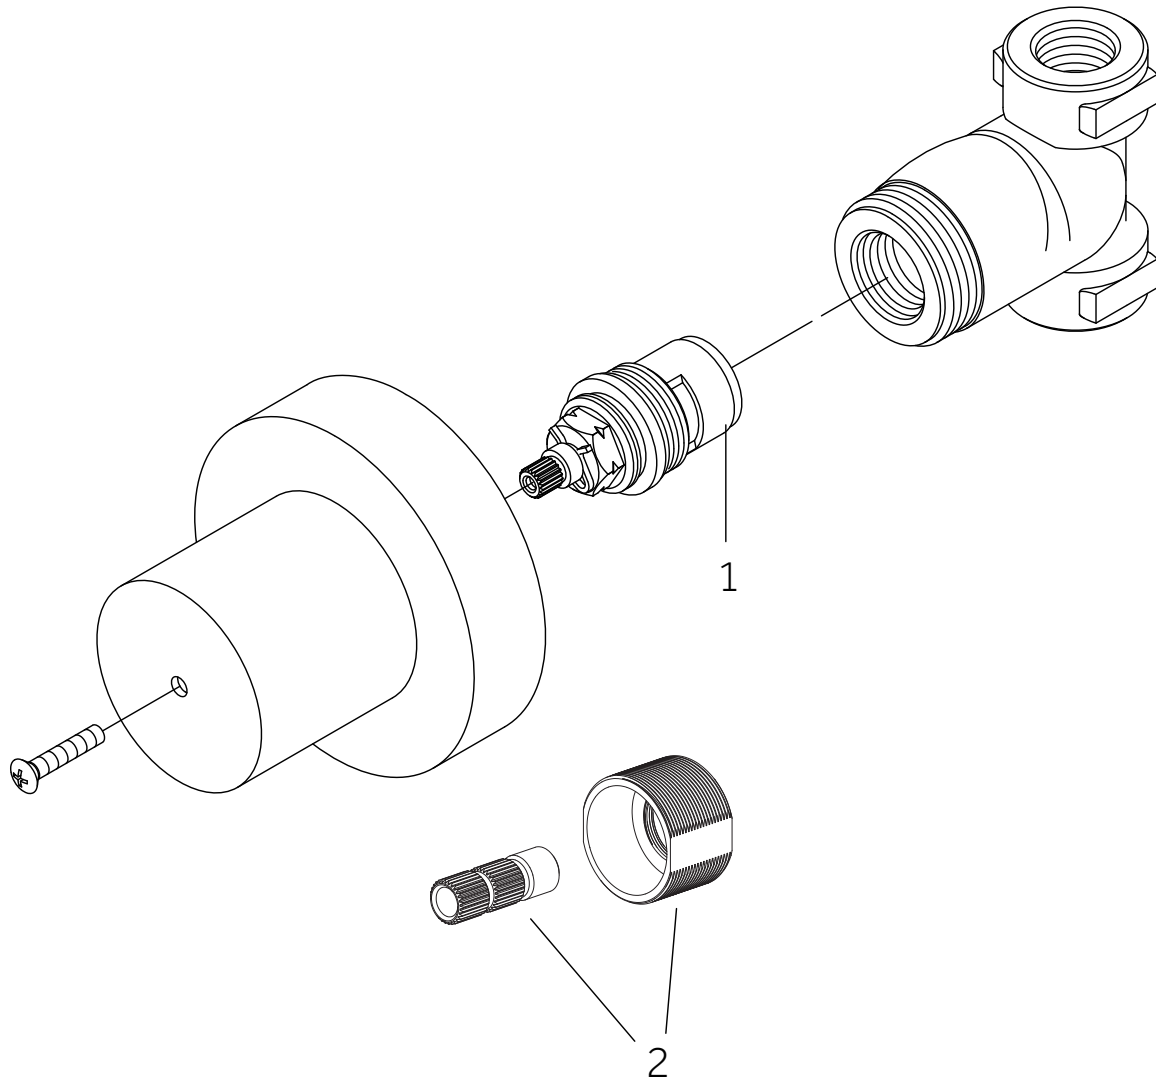

ELITA

IN-WALL SHOWER VOLUME CONTROL VALVE AND TRIM
 VÁLVULA Y EMBELLECEDOR DE CONTROL DE VOLUMEN DE DUCHA DE PARED
 VALVE ET GARNITURE DE RÉGULATION DU VOLUME DE DOUCHE INTÉGRÉE

SKU: 955137-L, 955137-C

No.	Part Name	Nombre de pieza	Pièce	Part No.
1	Handle	Llave	Manche	SHEL441005*
2	Handle	Llave	Manche	SHEL441006*
3	Escutcheon	Escudo de bocallave	Rosace	SHEL441016*

*Specify Finish / Especifica el Acabado / Spécifiez la Finition

CODES: SHEL441016 SHEL441005, SHEL441006

ELITA

IN-WALL SHOWER VOLUME CONTROL VALVE AND TRIM
 VÁLVULA Y EMBELLECEDOR DE CONTROL DE VOLUMEN DE DUCHA DE PARED
 VALVE ET GARNITURE DE RÉGULATION DU VOLUME DE DOUCHE INTÉGRÉE

SKU: 955137-L, 955137-C

No.	Part Name	Piece	Nombre de pieza	Part No.
1	1/2" Volume Control Valve Cartridge 3/4" Volume Control Valve Cartridge	Cartucho De Valvula De Control De Volumen De 1/2 Cartucho De Valvula De Control De Volumen De 1/2	Valve de Contrôle de Volume 1/2" Valve de Contrôle de Volume 3/4"	SH6020CRT SH6040CRT
2	Optional Extension Kit	Juego de extensión opcional	Trousse d'extension en option	SH6020EXT