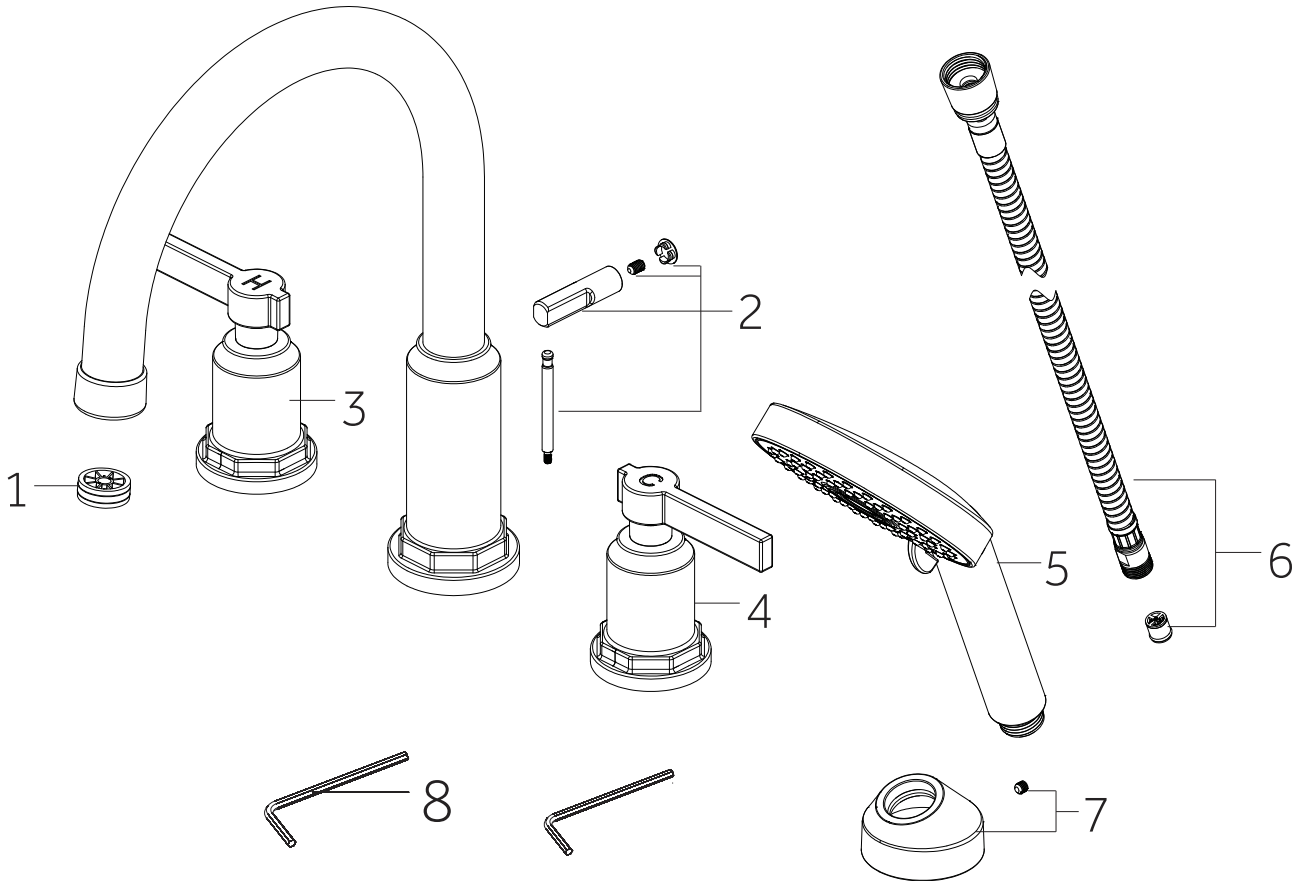

GREYFIELD

4- HOLE ROMAN TUB FAUCET AND HAND SHOWER TRIM

4- GRIFO BAÑERA ROMANA AGUJERO Y MOLDURA DUCHA

ROBINET DE BAIN ROMAIN À 4 TROUS ET GARNITURE DE DOUCHE À MAIN

SKU: 955163

No.	Part Name	Nombre de pieza	Pièce	Part No.
1	Rectifier	Rectificador	Redresseur	OBPF530115
2	Lift Rod Knob	Perilla de la varilla de extensión	Bouton de la tige de levage	OBPFF80054*
3	Handle	Llave	Poignée	OBPF7F13045*
4	Handle	Llave	Poignée	OBPF7F13046*
5	Handshower	Ducha de mano	Douchette	SHHS4110G*
6	Hose & Valve	Manguera & Válvula	Flexible & Valve	OBPF638298
7	Flange	Ribete	Bride de fixation	OBPFF38023*
8	2.5mm Hex Allen Wrench	2.5mm Hex Llave Allen	Clé Allen Hex 2,5 mm	OBPF1RP70221

*Specify Finish / Especifica el Acabado / Spécifiez la Finition

Code: SHGF4RTG