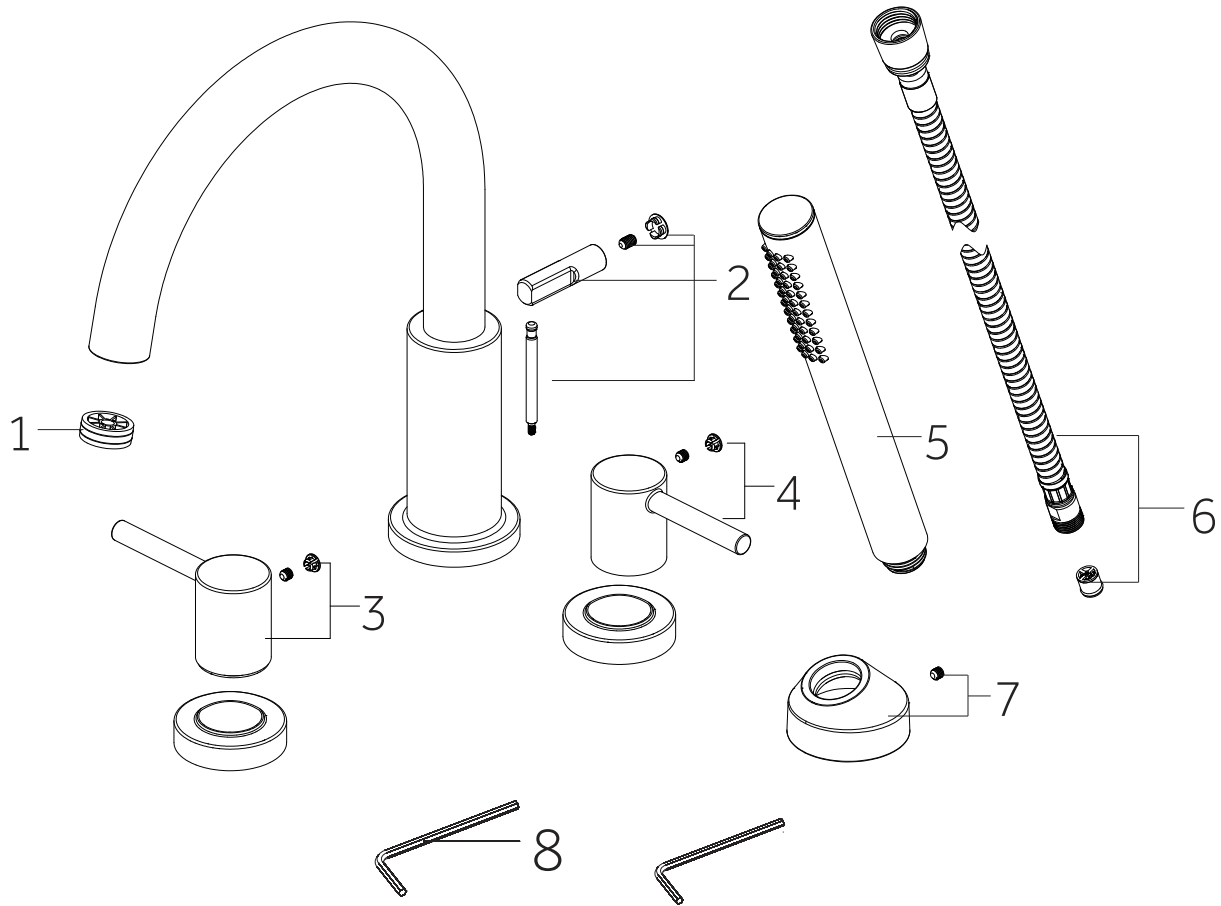

# LEXIA

4- HOLE ROMAN TUB FAUCET AND HAND SHOWER TRIM

4- GRIFO BAÑERA ROMANA AGUJERO Y MOLDURA DUCHA

ROBINET DE BAIN ROMAIN À 4 TROUS ET GARNITURE DE DOUCHE À MAIN

SKU: 955162

No.	Part Name	Nombre de pieza	Pièce	Part No.
1	Rectifier	Rectificador	Redresseur	OBPF530115
2	Lift Rod Knob	Perilla de la varilla de extensión	Bouton de la tige de levage	OBPFF80054*
3	Handle	Llave	Poignée	OBPF713074*
4	Handle	Llave	Poignée	OBPF713075*
5	Handshower	Ducha de mano	Douchette	SHHS4030G*
6	Hose & Valve	Manguera & Válvula	Flexible & Valve	OBPF638298
7	Flange	Ribete	Bride de fixation	OBPFF38023*
8	2.5mm Hex Allen Wrench	2.5mm Hex Llave Allen	Clé Allen Hex 2,5 mm	OBPF1RP70221

\*Specify Finish / Especifica el Acabado / Spécifiez la Finition

Code: SHLE4RTG