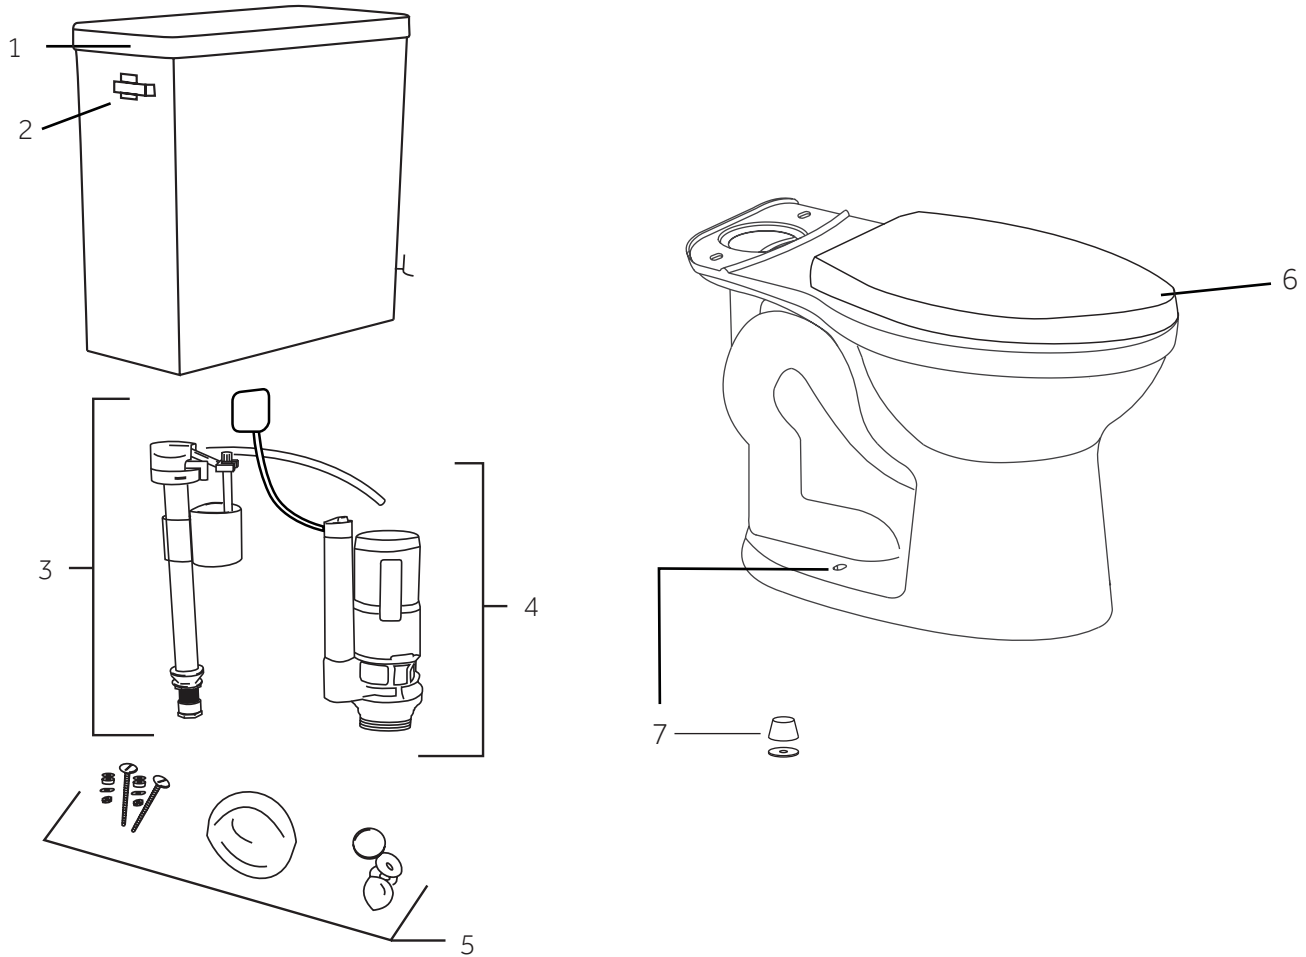

# LAVRIK

TWO-PIECE TOILET  
 INODORO DE DOS PIEZAS  
 WC DEUX PIÈCES

SKU: 955104, 955105

No.	Part Name	Nombre de pieza	Pièce	Part No.
1	Tank Lid	Tapa del tanque	Couvercle du réservoir	OBPX003WH
2	Flush Lever	Palanca de descarga	Levier de rinçage	SHLA111009CP
3	Fill Valve Assembly	Ensamble de la válvula de llenado	Assemblage de la valve de remplissage	OBPX004
4	Flush Valve Assembly	Ensamble de la válvula de descarga	Assemblage du robinet de rinçage	OBPX005
5	Tank-to-Bowl Gasket & Bolts	Empaque y pernos del tanque al inodoro	Joint d'étanchéité et boulons entre le réservoir et la cuvette	OBPX006
6	Seat	Asiento	Siège	OBPX002WH
7	L-Bracket Installation Kit	Kit de instalación de soportes en L	Kit d'installation du support en L	SH241ADPBKT

\*Specify Finish / Especifica el Acabado / Spécifiez la Finition

Code: SHLA111005WH, SHLA111007WH

# LAVRIK

TWO-PIECE TOILET  
 INODORO DE DOS PIEZAS  
 WC DEUX PIÈCES

SKU: 955104, 955105

No.	Part Name	Nombre de pieza	Pièce	Part No.
1	Tank Lid	Tapa del tanque	Couvercle du réservoir	OBPX003WH
2	Flush Lever	Palanca de descarga	Levier de rinçage	SHLA111009CP
3	Fill Valve Assembly	Ensamble de la válvula de llenado	Assemblage de la valve de remplissage	OBPX004
4	Flush Valve Assembly	Ensamble de la válvula de descarga	Assemblage du robinet de rinçage	OBPX005
5	Tank-to-Bowl Gasket & Bolts	Empaque y pernos del tanque al inodoro	Joint d'étanchéité et boulons entre le réservoir et la cuvette	OBPX006
6	Seat	Asiento	Siège	OBPX002WH
7	Bolt Cap and Washer	Tapa del perno y arandela	Capuchon de boulon et rondelle	SHBCWH