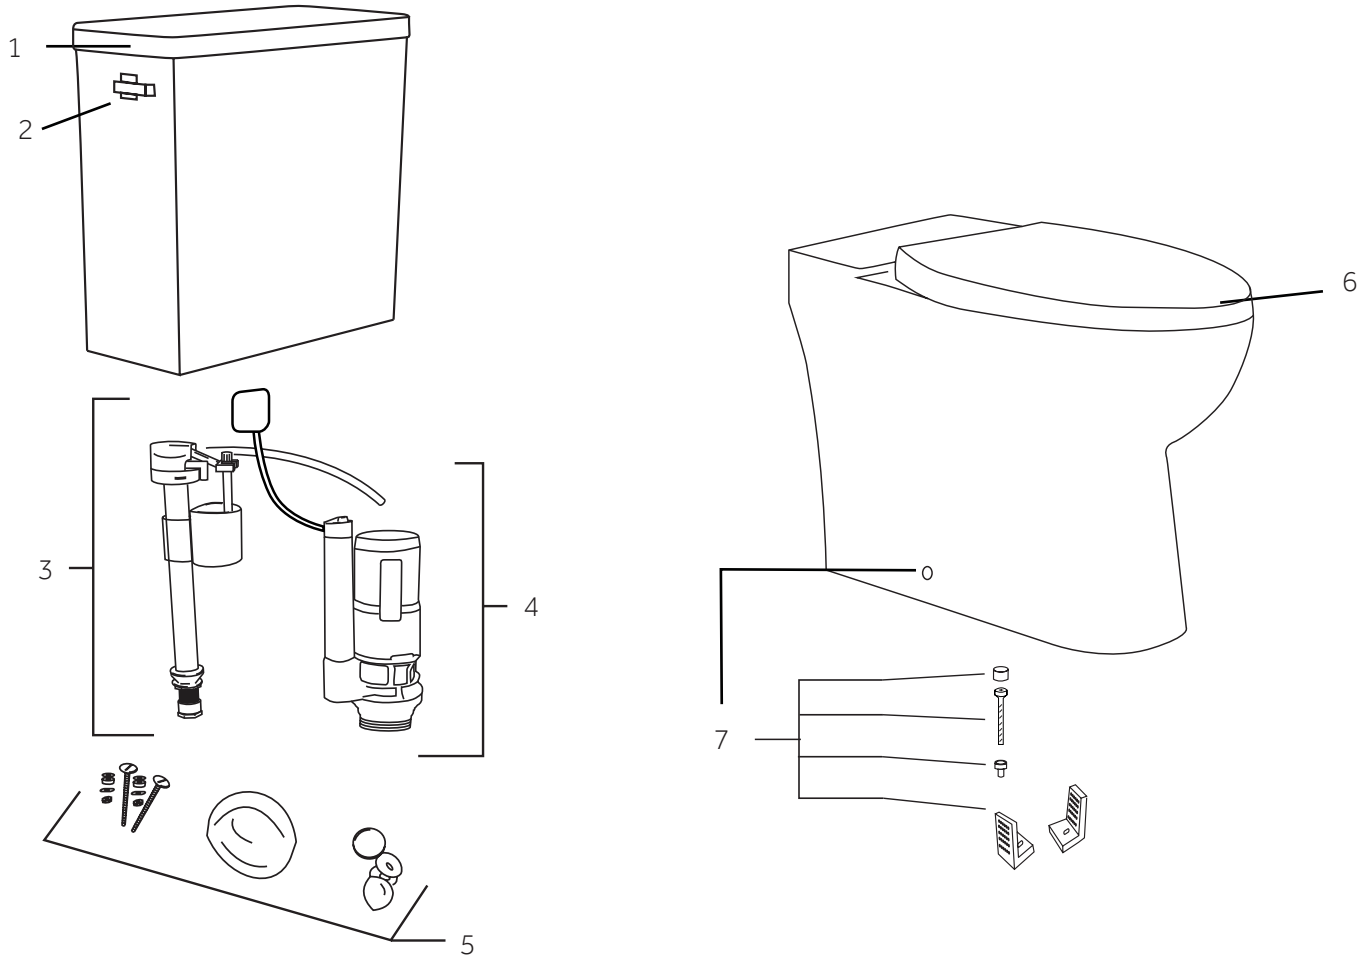

# LAVRIK

TWO-PIECE TOILET  
 INODORO DE DOS PIEZAS  
 WC DEUX PIÈCES

SKU: 955104, 955105

No.	Part Name	Nombre de pieza	Pièce	Part No.
1	Tank Lid	Tapa del tanque	Couvercle du réservoir	OBPX003WH
2	Flush Lever	Palanca de descarga	Levier de rinçage	SHLA111009CP
3	Fill Valve Assembly	Ensamble de la válvula de llenado	Assemblage de la valve de remplissage	OBPX004
4	Flush Valve Assembly	Ensamble de la válvula de descarga	Assemblage du robinet de rinçage	OBPX005
5	Tank-to-Bowl Gasket & Bolts	Empaque y pernos del tanque al inodoro	Joint d'étanchéité et boulons entre le réservoir et la cuvette	OBPX006
6	Seat	Asiento	Siège	OBPX002WH
7	L-Bracket Installation Kit	Kit de instalación de soportes en L	Kit d'installation du support en L	SH241ADPBKT

\*Specify Finish / Especifica el Acabado / Spécifiez la Finition

Code: SHLA111005WH, SHLA111007WH

# LAVRIK

TWO-PIECE TOILET  
 INODORO DE DOS PIEZAS  
 WC DEUX PIÈCES

SKU: 955104, 955105

No.	Part Name	Nombre de pieza	Pièce	Part No.
1	Tank Lid	Tapa del tanque	Couvercle du réservoir	OBPX003WH
2	Flush Lever	Palanca de descarga	Levier de rinçage	SHLA111009CP
3	Fill Valve Assembly	Ensamble de la válvula de llenado	Assemblage de la valve de remplissage	OBPX004
4	Flush Valve Assembly	Ensamble de la válvula de descarga	Assemblage du robinet de rinçage	OBPX005
5	Tank-to-Bowl Gasket & Bolts	Empaque y pernos del tanque al inodoro	Joint d'étanchéité et boulons entre le réservoir et la cuvette	OBPX006
6	Seat	Asiento	Siège	OBPX002WH
7	Bolt Cap and Washer	Tapa del perno y arandela	Capuchon de boulon et rondelle	SHBCWH