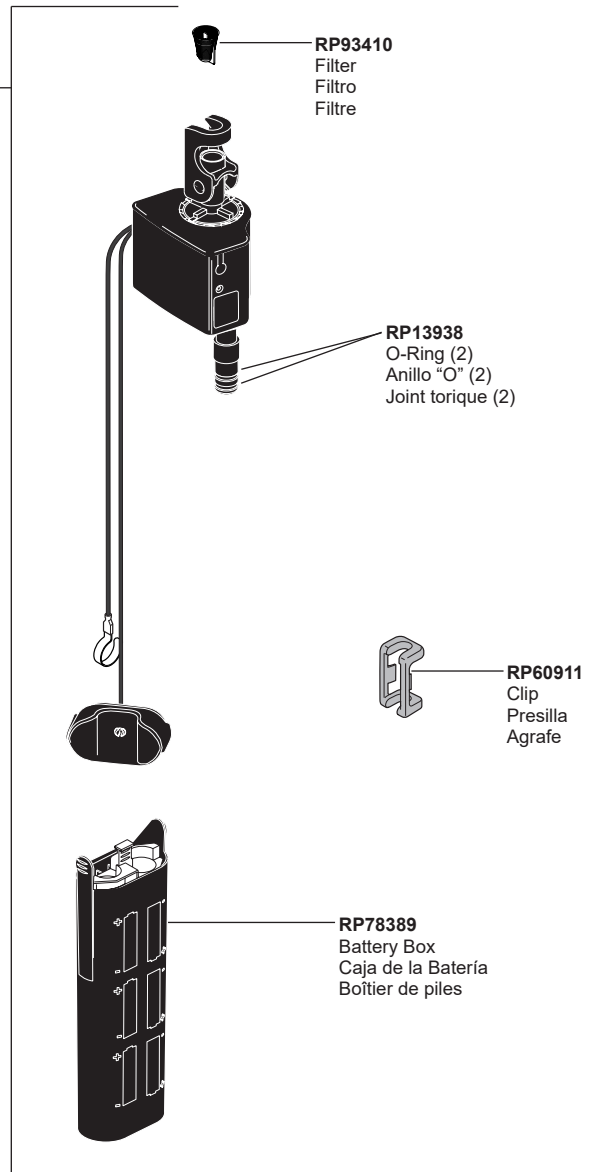

Models/Modelos/Modèles
19802TLZ-▲-DST
 Series/Series/Seria
LENTA®

▲Specify Finish / Especificque el Acabado / Précisez le Fini

EP102240
 Solenoid Assembly
 Ensemble de Solenoïde
 Électrovanne

For CZ, PC, SS, AR & KS finishes, order **EP102240**
 For BL, MW, RB & SP finishes, order **EP102240XX**

Para acabados CZ, PC, SS, AR y KS, ordene **EP102240**
 Para acabados BL, MW, RB y SP, ordene **EP102240XX**

Pour les finis CZ, PC, SS, AR et KS, commandez **EP102240**
 Pour les finis BL, MW, RB et SP, commandez **EP102240XX**

EP102157
 9 Volt Power Supply
 (Accessory Order Only)
 Fuente de alimentación de 9 voltios
 (Orden de accesorios solamente)
 Alimentation électrique 9 volts
 (L'accessoire seulement)

RP53468
 Check Valves
 Válvulas Checadoras
 Clapets de non-retour

RP50952
 Cut -To - Fit Plastic Sleeves
 Casquillos cortados a la medida
 Bagues d'extrémité pour tubes coupés

Other useful accessories that may be purchased separately.
 Otros accesorios útiles que se pueden comprar por separado.
 Autres accessoires utiles pouvant être achetés séparément.