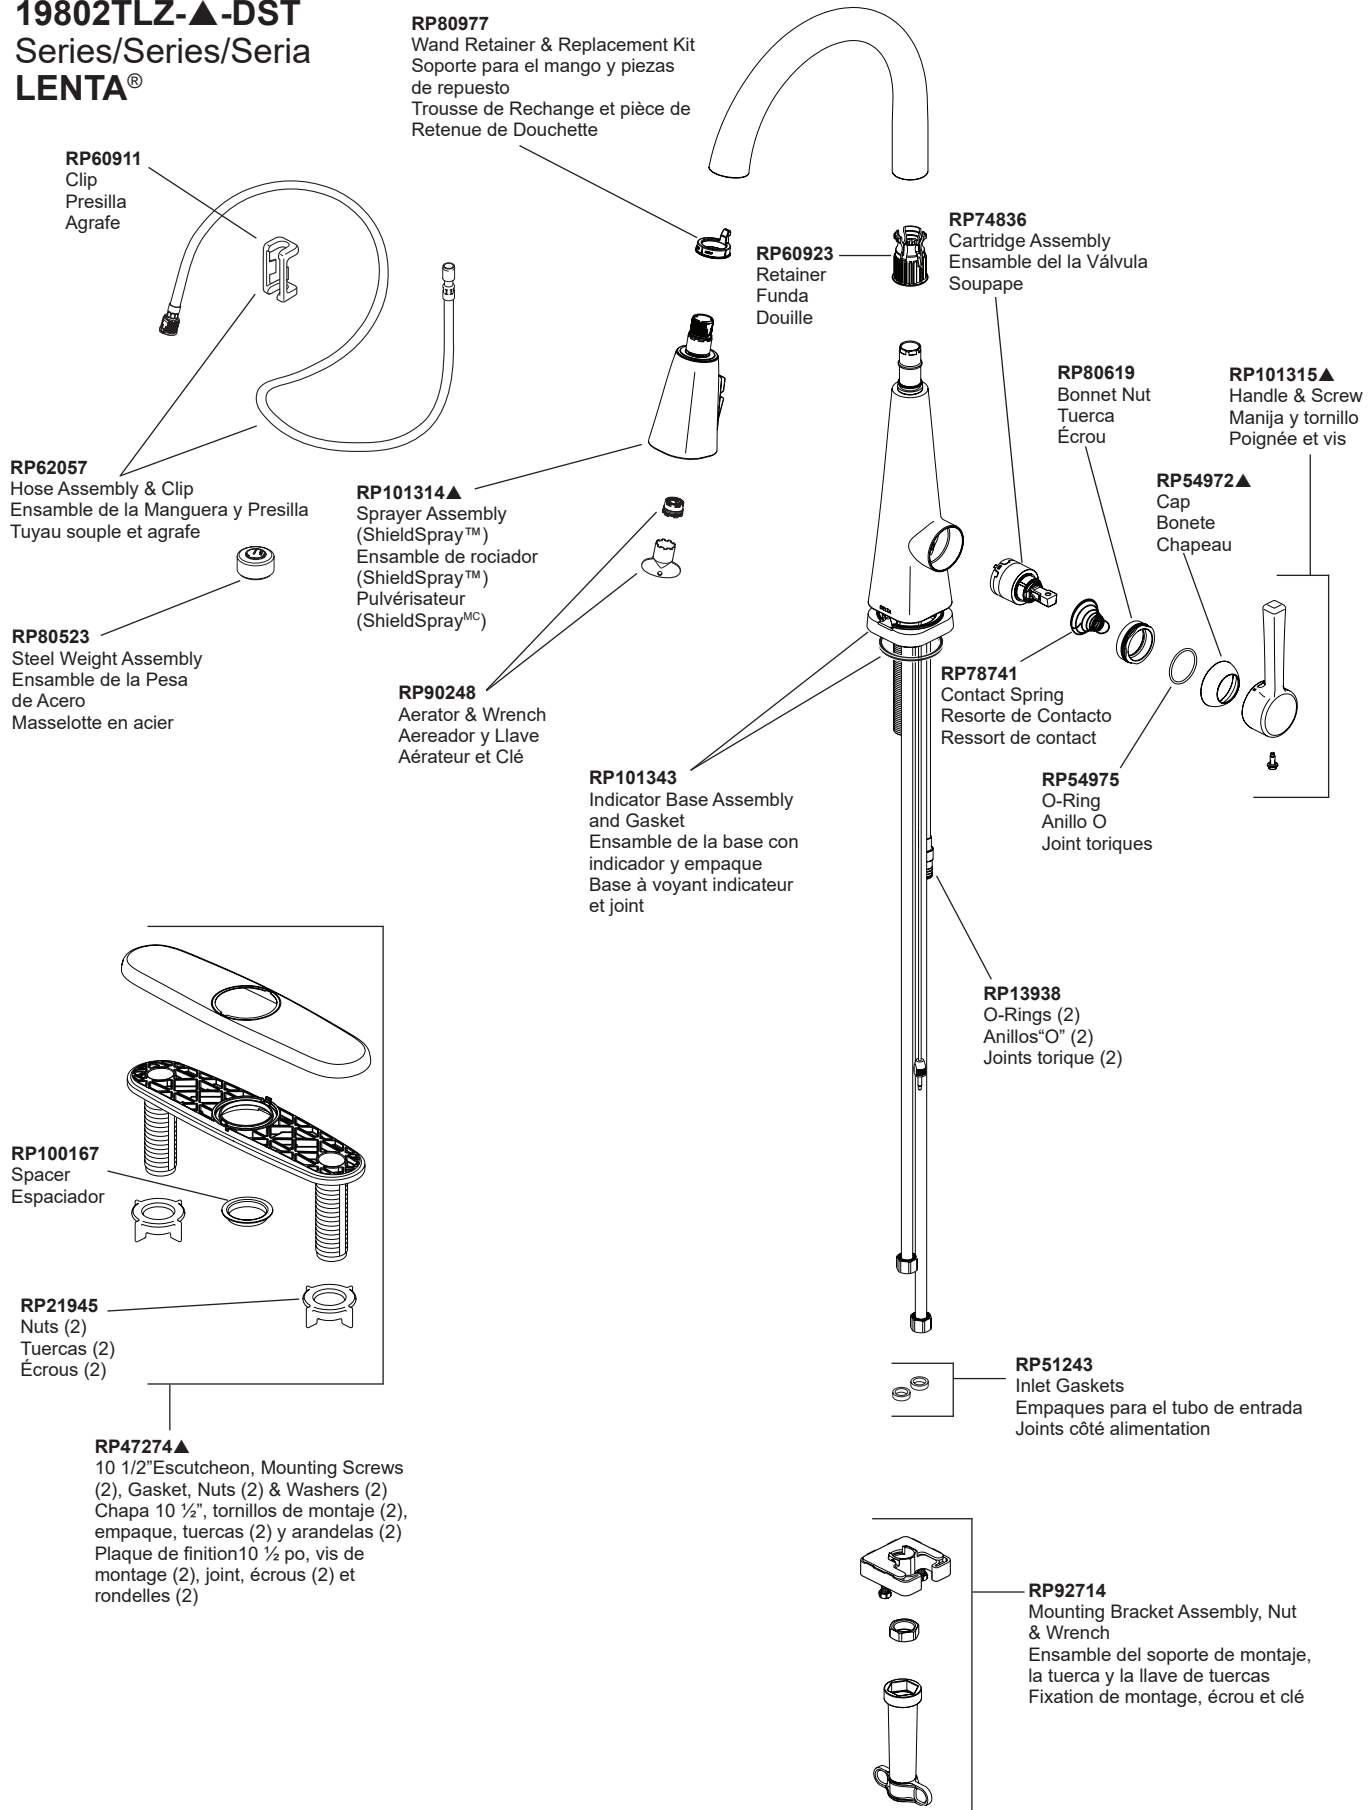

Models/Modelos/Modèles
19802TLZ-▲-DST
 Series/Series/Seria
LENTA®

▲Specify Finish / Especificque el Acabado / Précisez le Fini

EP102240
 Solenoid Assembly
 Ensemble de Solenoïde
 Électrovanne

For CZ, PC, SS, AR & KS finishes, order **EP102240**
 For BL, MW, RB & SP finishes, order **EP102240XX**

EP102157
 9 Volt Power Supply
 (Accessory Order Only)
 Fuente de alimentación de 9 voltios
 (Orden de accesorios solamente)
 Alimentation électrique 9 volts
 (L'accessoire seulement)

RP53468
 Check Valves
 Válvulas Checadoras
 Clapets de non-retour

RP50952
 Cut -To - Fit Plastic Sleeves
 Casquillos cortados a la medida
 Bagues d'extrémité pour tubes coupés

Other useful accessories that may be purchased separately.
 Otros accesorios útiles que se pueden comprar por separado.
 Autres accessoires utiles pouvant être achetés séparément.

RP63263
 Adapters
 3/8"-24 UNEF to 1/2"-20 UN &
 3/8"-24 UNEF to 1/2"-14 NPSM
 Adaptadors
 3/8"-24 UNEF a 1/2"-20 UN &
 3/8"-24 UNEF a 1/2"-14 NPSM
 Adapteurs
 3/8 po-24 UNEF à 1/2 po-20 UN et
 3/8 po-24 UNEF à 1/2 po-14 NPSM