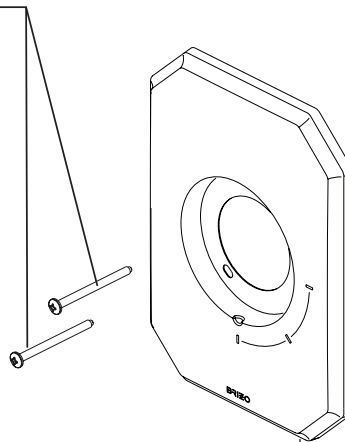

Models/Modelos/Modèles

T60065▲ & T60265▲

Series/Series/Seria

Beauclere™

83865▲ (Sold with T60265)
Shower Arm & Flange
Brazo de la regadera y brida
Bras de douche et collerette

87465▲ (Sold with T60265)
Showerhead
Cabeza de Regadera
Pomme de douche

RP49090
Trim Screws
Atornillos de Franja
Vis de Finition

RP12630
Longer Screws
Tornillos Más Grandes
Vis Plus Longues

RP101151▲
Escutcheon
Chapetón
Rosace

RP50879▲
Trim Sleeve
Casquillo
Manchon de finition

RP23336
O-Ring
Anillo "O"
Joint Torique

RP47201
Cartridge Assembly
Cartucho
Cartouche

RP49089▲
Trim Ring
Aro de accesorio
Anneau décoratif

RP103916▲
Temperature Control Handle,
Base & O-ring
Manija para el control del
volumen, tornillo de presión y
botón
Manette de régulation de
température, base et joint torique

RP103917▲
Volume Control Handle, Set Screw & Button
Manija para el control del volumen, tornillo de presión y botón.
Manette de régulation de débit, vis de calage et bouton

RP101150▲
Set Screw, Button & Wrench
Tornillo de presión, botón y llave de tuercas
Vis de calage, bouton et clé