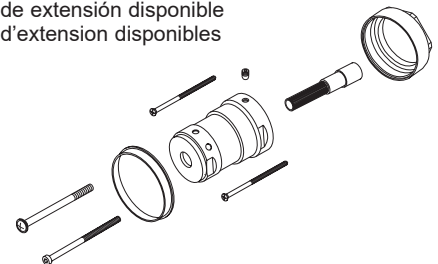

RP23336
O-Ring
Anillo "O"
Joint Torique

RP47201
Cartridge Assembly
Cartucho
Cartouche

RP49089▲
Trim Ring
Aro de accesorio
Anneau décoratif

RP103916▲
Temperature Control Handle,
Base & O-ring
Manija para el control del
volumen, tornillo de presión y
botón
Manette de régulation de
température, base et joint torique

RP103917▲
Volume Control Handle, Set Screw & Button
Manija para el control del volumen, tornillo de presión y botón.
Manette de régulation de débit, vis de calage et bouton

RP101150▲
Set Screw, Button & Wrench
Tornillo de presión, botón y llave de tuercas
Vis de calage, bouton et clé

RP103918▲
Set Screw, Button & Wrench
Tornillo de presión, botón y llave de tuercas
Vis de calage, bouton et clé

RP74785

Available Extension Kit
Kit de extensión disponible
Kit d'extension disponibles

▲Specify Finish / Especificque el acabado / Précisez le fini