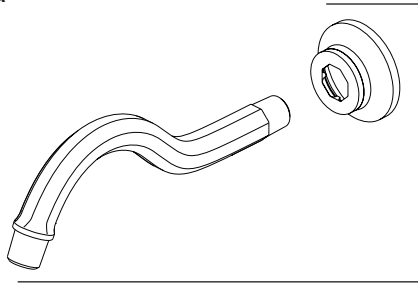

Models/Modelos/Modèles

T60065▲ & T60265▲

Series/Series/Seria

Beauclere™

83865▲ (Sold with T60265)
Shower Arm & Flange
Brazo de la regadera y brida
Bras de douche et collerette

87465▲ (Sold with T60265)
Showerhead
Cabeza de Regadera
Pomme de douche

RP49090
Trim Screws
Atornillos de Franja
Vis de Finition

RP12630
Longer Screws
Tornillos Más Grandes
Vis Plus Longues

RP101151▲
Escutcheon
Chapetón
Rosace

RP50879▲
Trim Sleeve
Casquillo
Manchon de finition

RP23336
O-Ring
Anillo "O"
Joint Torique

RP47201
Cartridge Assembly
Cartucho
Cartouche

RP49089▲
Trim Ring
Aro de accesorio
Anneau décoratif

RP103916▲
Temperature Control Handle,
Base & O-ring
Manija para el control del
volumen, tornillo de presión y
botón
Manette de régulation de
température, base et joint torique

RP103917▲
Volume Control Handle, Set Screw & Button
Manija para el control del volumen, tornillo de presión y botón.
Manette de régulation de débit, vis de calage et bouton

RP101150▲
Set Screw, Button & Wrench
Tornillo de presión, botón y llave de tuercas
Vis de calage, bouton et clé