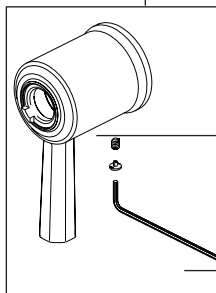

Models/Modelos/Modèles

T60065▲ & T60265▲

Series/Series/Seria

Beauclere™

83865▲ (Sold with T60265)
Shower Arm & Flange
Brazo de la regadera y brida
Bras de douche et collerette

87465▲ (Sold with T60265)
Showerhead
Cabeza de Regadera
Pomme de douche

RP49090
Trim Screws
Atornillos de Franja
Vis de Finition

RP12630
Longer Screws
Tornillos Más Grandes
Vis Plus Longues

RP101151▲
Escutcheon
Chapetón
Rosace

RP50879▲
Trim Sleeve
Casquillo
Manchon de finition

RP23336
O-Ring
Anillo "O"
Joint Torique

RP47201
Cartridge Assembly
Cartucho
Cartouche

RP49089▲
Trim Ring
Aro de accesorio
Anneau décoratif

RP103916▲
Temperature Control Handle,
Base & O-ring
Manija para el control del
volumen, tornillo de presión y
botón
Manette de régulation de
température, base et joint torique

RP103917▲
Volume Control Handle, Set Screw & Button
Manija para el control del volumen, tornillo de presión y botón.
Manette de régulation de débit, vis de calage et bouton

RP101150▲
Set Screw, Button & Wrench
Tornillo de presión, botón y llave de tuercas
Vis de calage, bouton et clé