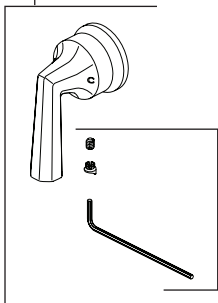

RP49090
Trim Screws
Atornillos de Franja
Vis de Finition

RP12630
Longer Screws
Tornillos Más Grandes
Vis Plus Longues

RP101151▲
Escutcheon
Chapetón
Rosace

RP50879▲
Trim Sleeve
Casquillo
Manchon de finition

RP23336
O-Ring
Anillo "O"
Joint Torique

RP47201
Cartridge Assembly
Cartucho
Cartouche

RP49089▲
Trim Ring
Aro de accesorio
Anneau décoratif

RP103916▲
Temperature Control Handle,
Base & O-ring
Manija para el control del
volumen, tornillo de presión y
botón
Manette de régulation de
température, base et joint torique

RP103917▲
Volume Control Handle, Set Screw & Button
Manija para el control del volumen, tornillo de presión y botón.
Manette de régulation de débit, vis de calage et bouton

RP101150▲
Set Screw, Button & Wrench
Tornillo de presión, botón y llave de tuercas
Vis de calage, bouton et clé

RP103918▲
Set Screw, Button & Wrench
Tornillo de presión, botón y llave de tuercas
Vis de calage, bouton et clé

RP74785

Available Extension Kit
Kit de extensión disponible
Kit d'extension disponibles

▲Specify Finish / Especificque el acabado / Précisez le fini