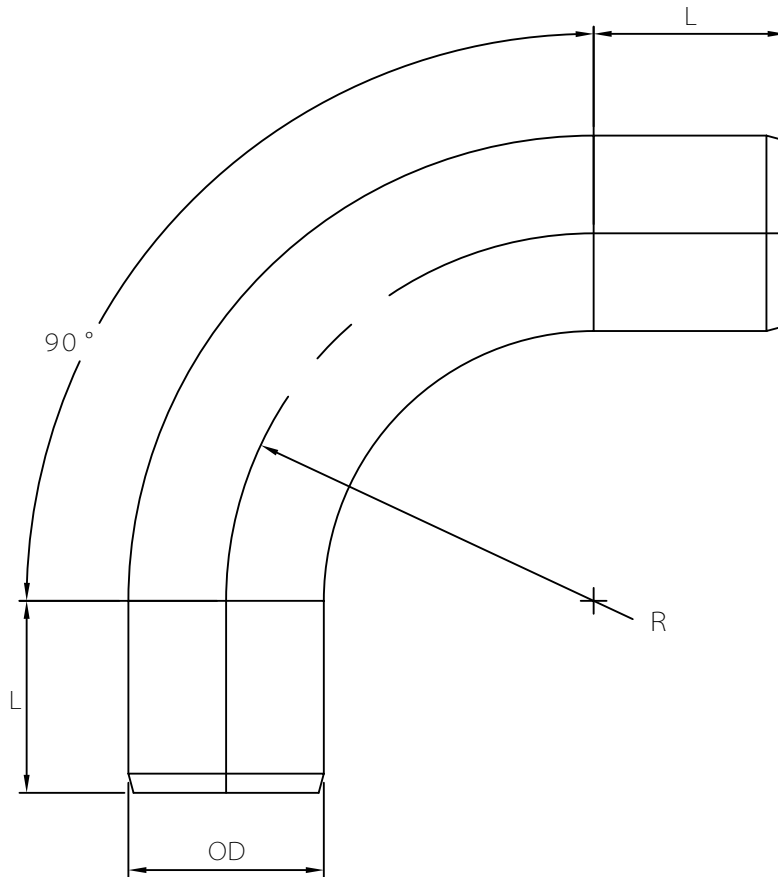

# LAYING LENGTH

ISSUE DATE: OCT 30/17  
SUPERCEDES: MAR 11/05

## 90° LONG RADIUS SWEEP (SxS)

	SIZE	PART NUMBER	R REF	L REF	OD
F	4	063776	36.000	6.000	4.215
F	6	063777	36.000	8.750	6.275