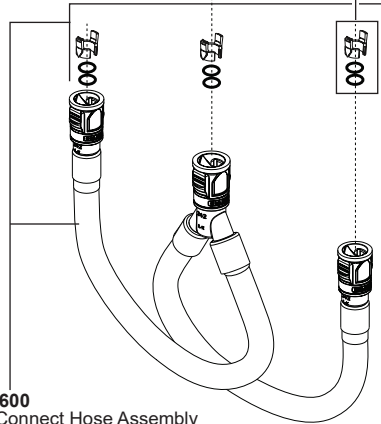

RP101802▲
Stream Straightener
Aireador y Llave
Aérateur et clé

RP100222
Hot Cartridge
Cartucho para el lado
caliente
Cartouche d'eau
chaude

RP75432-1.2
Flow Restrictor
Limitador de flujo
Limiteur de débit

RP101671
Clip (1), O-Rings (2)
Gancho (1), Juntas
tóricas (2)
Agrafe (1), Joints
toriques (2)

RP100224
15MM Cartridge Service Tool
Herramienta de servicio para
el cartucho 15 MM
Clé de 15 MM pour cartouche

RP100223
Cold Cartridge
Cartucho para el lado
del agua fría
Cartouche d'eau froide

RP47423
Nut, Screw and Washer (2)
Tuerca, tornillo y arandela (2)
Écrou, vis et rondelle (2)

RP100600
Quick Connect Hose Assembly
Ensamble de la manguera de conexión rápida
Quick Connect
Tuyau souple à raccords rapides