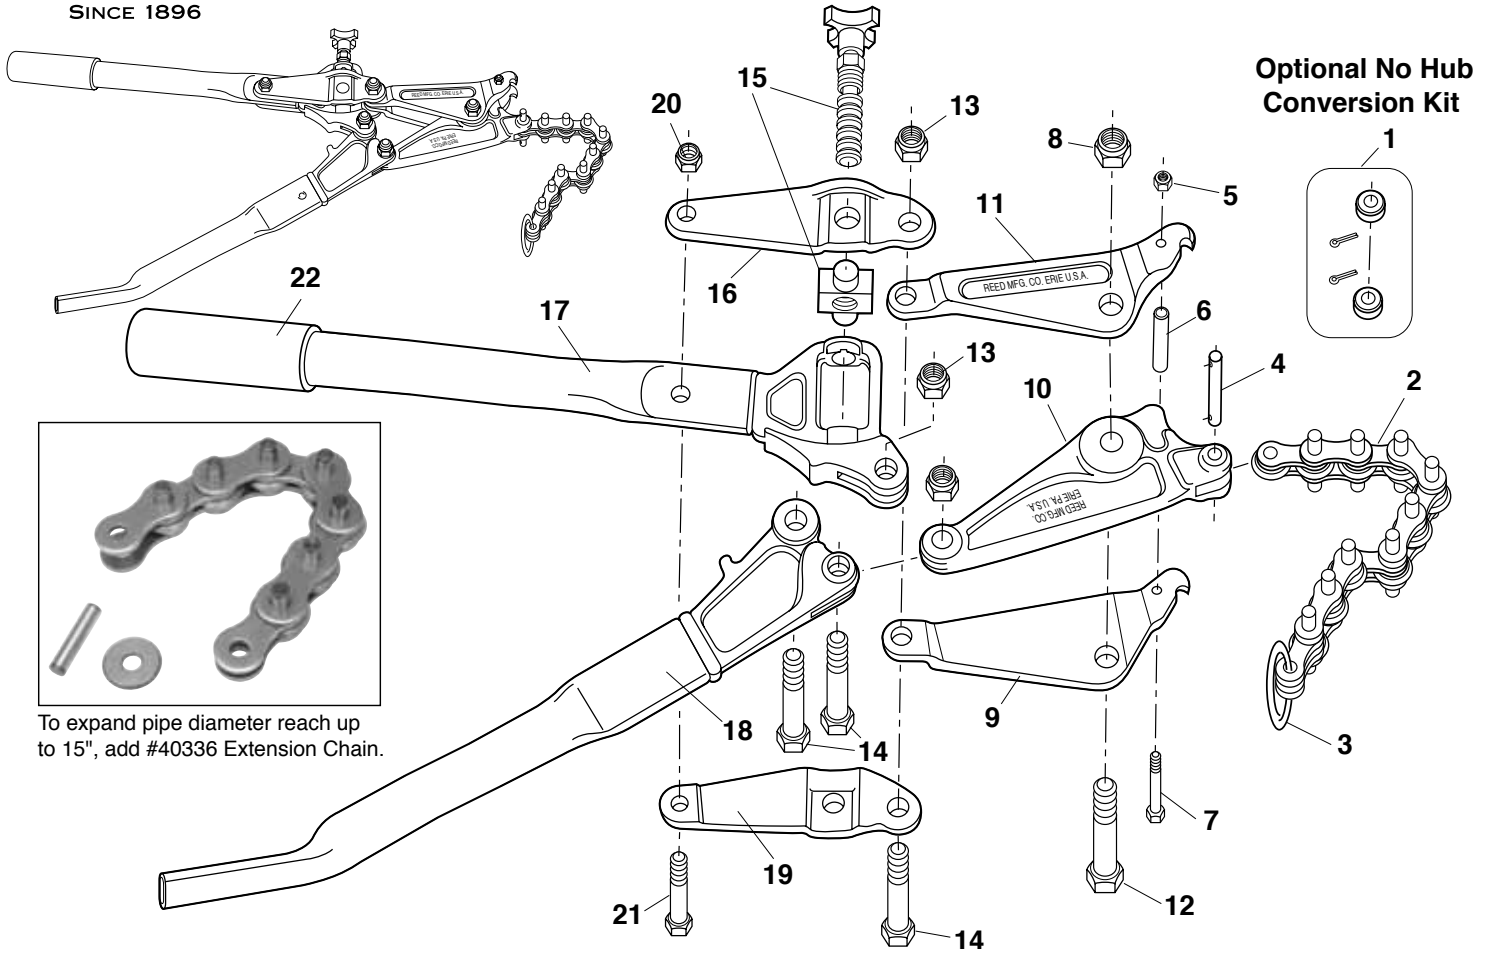

# Soil Pipe Cutters (SC59 All Models)

## Replacement Parts

To expand pipe diameter reach up to 15", add #40336 Extension Chain.

### Parts List

Ref. No.	Description	SC59-6 08059		SC59-8 08060		SC59-10 08061		SC59-12 08062		SC59-15 08063	
		Item Code	Qty.	Item Code	Qty.	Item Code	Qty.	Item Code	Qty.	Item Code	Qty.
1	No-Hub® Kit	08034	1	Optional kit for cutting no hub pipe							
2	Chain	40202	1	98101	1	98102	1	98103	1	98104	1
3	Chain Ring	40010	1	40010	1	40010	1	40010	1	40010	1
4	Roller Pin	98036	1	98036	1	98036	1	98036	1	98036	1
5	1/4" Nylock Nut	30108	1	30108	1	30108	1	30108	1	30108	1
6	Spacer	30110	1	30110	1	30110	1	30110	1	30110	1
7	1/4" Cap Screw	30109	1	30109	1	30109	1	30109	1	30109	1
8	5/8" Nylock Nut	30111	1	30111	1	30111	1	30111	1	30111	1
9	Left Chain Jaw	98014	1	98014	1	98014	1	98014	1	98014	1
10	Male Chain Jaw	98016	1	98016	1	98016	1	98016	1	98016	1
11	Right Chain Jaw	98015	1	98015	1	98015	1	98015	1	98015	1
12	Jaw Bolt	98026	1	98026	1	98026	1	98026	1	98026	1
13	9/16" Nylock Nut	30112	2	30112	2	30112	2	30112	2	30112	2
14	9/16" Handle Bolt	98028	3	98028	3	98028	3	98028	3	98028	3
15	Pressure Screw Assembly	98047	1	98047	1	98047	1	98047	1	98047	1
16	Left Connector Plate	98017	1	98017	1	98017	1	98017	1	98017	1
17	Left Handle Assembly	98021	1	98021	1	98021	1	98021	1	98021	1
18	Right Handle Assembly	98023	1	98023	1	98023	1	98023	1	98023	1
19	Right Connector Plate	98018	1	98018	1	98018	1	98018	1	98018	1
20	7/16" Nylock Nut	30195	1	30195	1	30195	1	30195	1	30195	1
21	7/16" Pivot Bolt	30053	1	30053	1	30053	1	30053	1	30053	1
22	Handle Grip	40209	1	40209	1	40209	1	40209	1	40209	1