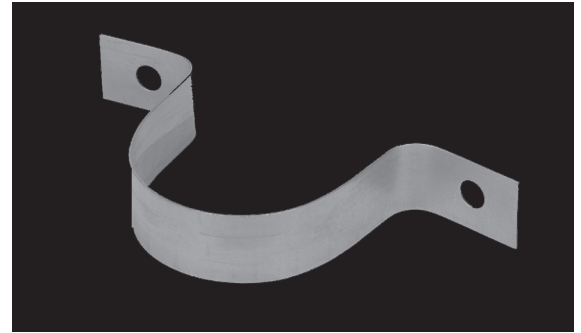

PF500/600 Series

Pipe Straps

Product Features

- 2 holes
- Available in Copper clad or Galvanized material
- Size: 3/8"-6"

PROFLO Number	Description	Dimension Chart							Packaging Information		
		A	B	C	D	E	F	G	Case Quantity	Case	Wt
Galvanized		For RIGID Conduit and Plastic Pipe									
PF600C	3/8 GALV 2H PIPE STRP	0.625	2.270	1.660	0.630	0.700	22 GA	0.187	250	5.6	#
PF600D	1/2 GALV 2H PIPE STRP	0.625	2.270	1.765	0.840	0.870	22 GA	0.187	250	6.0	#
PF600F	3/4 GALV 2H PIPE STRP	0.625	2.355	1.850	1.050	1.130	22 GA	0.187	150	1.9	#
PF600G	1 GALV 2H PIPE STRP	0.750	2.940	2.315	1.315	1.370	20 GA	0.250	100	4.7	#
PF600H	1-1/4 GALV 2H PIPE STRP	0.750	3.672	2.925	1.660	1.725	20 GA	0.250	50	2.9	#
PF600J	1-1/2 GALV 2H PIPE STRP	0.750	3.922	3.165	1.890	1.940	20 GA	0.250	50	3.2	#
PF600K	2 GALV 2H PIPE STRP	0.750	5.015	4.188	2.375	2.410	18 GA	0.270	25	2.5	#
Not Snap On											
PF600L	2-1/2 GALV 2H PIPE STRP	1.000	5.720	4.688	2.875	3.050	16 GA	0.312	25	4.0	#
PF600M	3 GALV 2H PIPE STRP	1.000	6.578	5.515	3.500	3.670	16 GA	0.312	20	3.9	#
PF600N	3-1/2 2H PIPE STRP	1.000	7.156	6.125	4.000	3.975	16 GA	0.312	15	3.3	#
PF600P	4 GALV 2H PIPE STRP	1.000	7.718	6.718	4.500	4.700	16 GA	0.312	10	2.4	#
PF600U	6 GALV 2H PIPE STRP	1.000	10.250	9.250	6.715	6.775	16 GA	0.312	20	6.3	#
Copper Clad		For RIGID Copper Pipe									
PF500B	1/4 COP CLAD 2H STRP	0.500	1.635	1.100	0.380	0.410	24 GA	0.187	500	2.5	#
PF500C	3/8 COP CLAD 2H STRP	0.500	1.835	1.315	0.500	0.520	24 GA	0.187	500	2.9	#
PF500D	1/2 COP CLAD 2H STRP	0.500	1.775	1.270	0.645	0.630	24 GA	0.187	250	1.5	#
PF500F	3/4 COP CLAD 2H STRP	0.500	2.125	1.600	0.920	0.905	24 GA	0.187	150	3.0	#
PF500G	1 COP CLAD 2H STRP	0.750	2.895	2.185	1.140	1.145	22 GA	0.187	100	2.7	#
PF500H	1-1/4 COP CLAD 2H STRP	0.750	3.400	2.635	1.400	1.385	22 GA	0.285	50	1.8	#
PF500J	1-1/2 COP CLAD 2H STRP	0.750	4.160	3.105	1.675	1.640	22 GA	0.285	50	2.3	#
PF500K	2 COP CLAD 2H STRP	0.750	4.580	3.590	2.155	2.155	22 GA	0.285	25	1.5	#