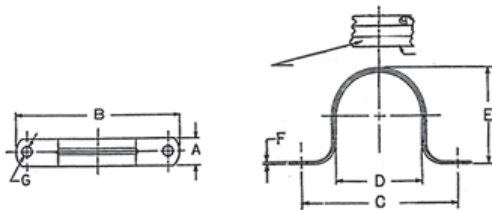

PF500/600 Series

Pipe Straps

Product Features

- 2 holes
- Available in Copper clad or Galvanized material
- Size: 3/8"-6"

PROFLO Number	Description	Dimension Chart							Packaging Information		
		A	B	C	D	E	F	G	Case Quantity	Case	Wt
Galvanized		For RIGID Conduit and Plastic Pipe									
PF600C	3/8 GALV 2H PIPE STRP	0.625	2.270	1.660	0.630	0.700	22 GA	0.187	250	5.6	#
PF600D	1/2 GALV 2H PIPE STRP	0.625	2.270	1.765	0.840	0.870	22 GA	0.187	250	6.0	#
PF600F	3/4 GALV 2H PIPE STRP	0.625	2.355	1.850	1.050	1.130	22 GA	0.187	150	1.9	#
PF600G	1 GALV 2H PIPE STRP	0.750	2.940	2.315	1.315	1.370	20 GA	0.250	100	4.7	#
PF600H	1-1/4 GALV 2H PIPE STRP	0.750	3.672	2.925	1.660	1.725	20 GA	0.250	50	2.9	#
PF600J	1-1/2 GALV 2H PIPE STRP	0.750	3.922	3.165	1.890	1.940	20 GA	0.250	50	3.2	#
PF600K	2 GALV 2H PIPE STRP	0.750	5.015	4.188	2.375	2.410	18 GA	0.270	25	2.5	#
Not Snap On											
PF600L	2-1/2 GALV 2H PIPE STRP	1.000	5.720	4.688	2.875	3.050	16 GA	0.312	25	4.0	#
PF600M	3 GALV 2H PIPE STRP	1.000	6.578	5.515	3.500	3.670	16 GA	0.312	20	3.9	#
PF600N	3-1/2 2H PIPE STRP	1.000	7.156	6.125	4.000	3.975	16 GA	0.312	15	3.3	#
PF600P	4 GALV 2H PIPE STRP	1.000	7.718	6.718	4.500	4.700	16 GA	0.312	10	2.4	#
PF600U	6 GALV 2H PIPE STRP	1.000	10.250	9.250	6.715	6.775	16 GA	0.312	20	6.3	#
Copper Clad		For RIGID Copper Pipe									
PF500B	1/4 COP CLAD 2H STRP	0.500	1.635	1.100	0.380	0.410	24 GA	0.187	500	2.5	#
PF500C	3/8 COP CLAD 2H STRP	0.500	1.835	1.315	0.500	0.520	24 GA	0.187	500	2.9	#
PF500D	1/2 COP CLAD 2H STRP	0.500	1.775	1.270	0.645	0.630	24 GA	0.187	250	1.5	#
PF500F	3/4 COP CLAD 2H STRP	0.500	2.125	1.600	0.920	0.905	24 GA	0.187	150	3.0	#
PF500G	1 COP CLAD 2H STRP	0.750	2.895	2.185	1.140	1.145	22 GA	0.187	100	2.7	#
PF500H	1-1/4 COP CLAD 2H STRP	0.750	3.400	2.635	1.400	1.385	22 GA	0.285	50	1.8	#
PF500J	1-1/2 COP CLAD 2H STRP	0.750	4.160	3.105	1.675	1.640	22 GA	0.285	50	2.3	#
PF500K	2 COP CLAD 2H STRP	0.750	4.580	3.590	2.155	2.155	22 GA	0.285	25	1.5	#