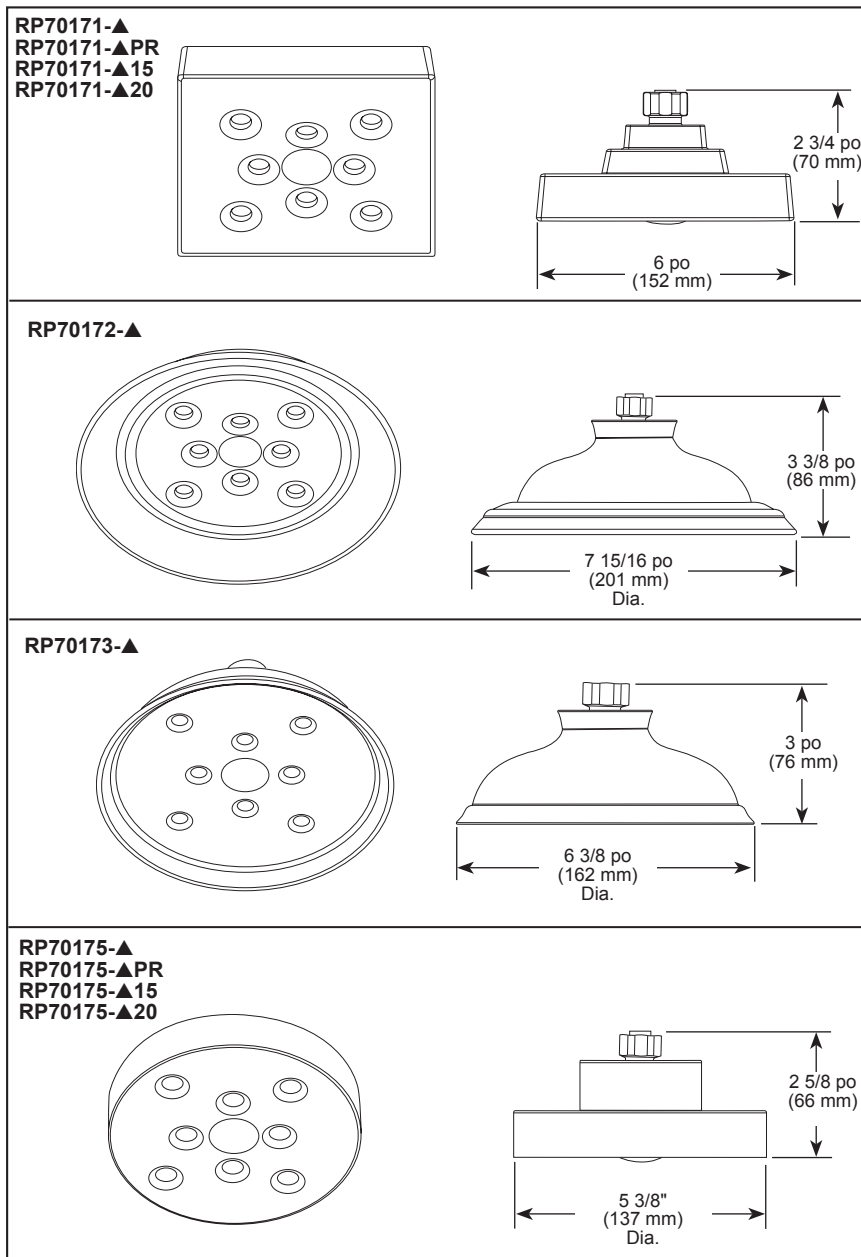

▲ Désigner le suffixe de finition approprié

Delta Faucet Company se réserve le droit (1) d'effectuer des changements dans les spécifications et les matériaux, et (2) de modifier ou d'abandonner certains modèles, dans les deux cas sans préavis ni obligation. Les dimensions sont à titre indicatif seulement. Consultez le Livre des prix courants de la gamme complète ou fr.deltafaucet.ca pour les options de finition et la disponibilité des produits.

Delta Faucet Company

55 E. 111th Street, Carmel, IN 46280
350 South Edgeware Road, St. Thomas, ON N5P 4L1
© 2025 Delta Faucet Company