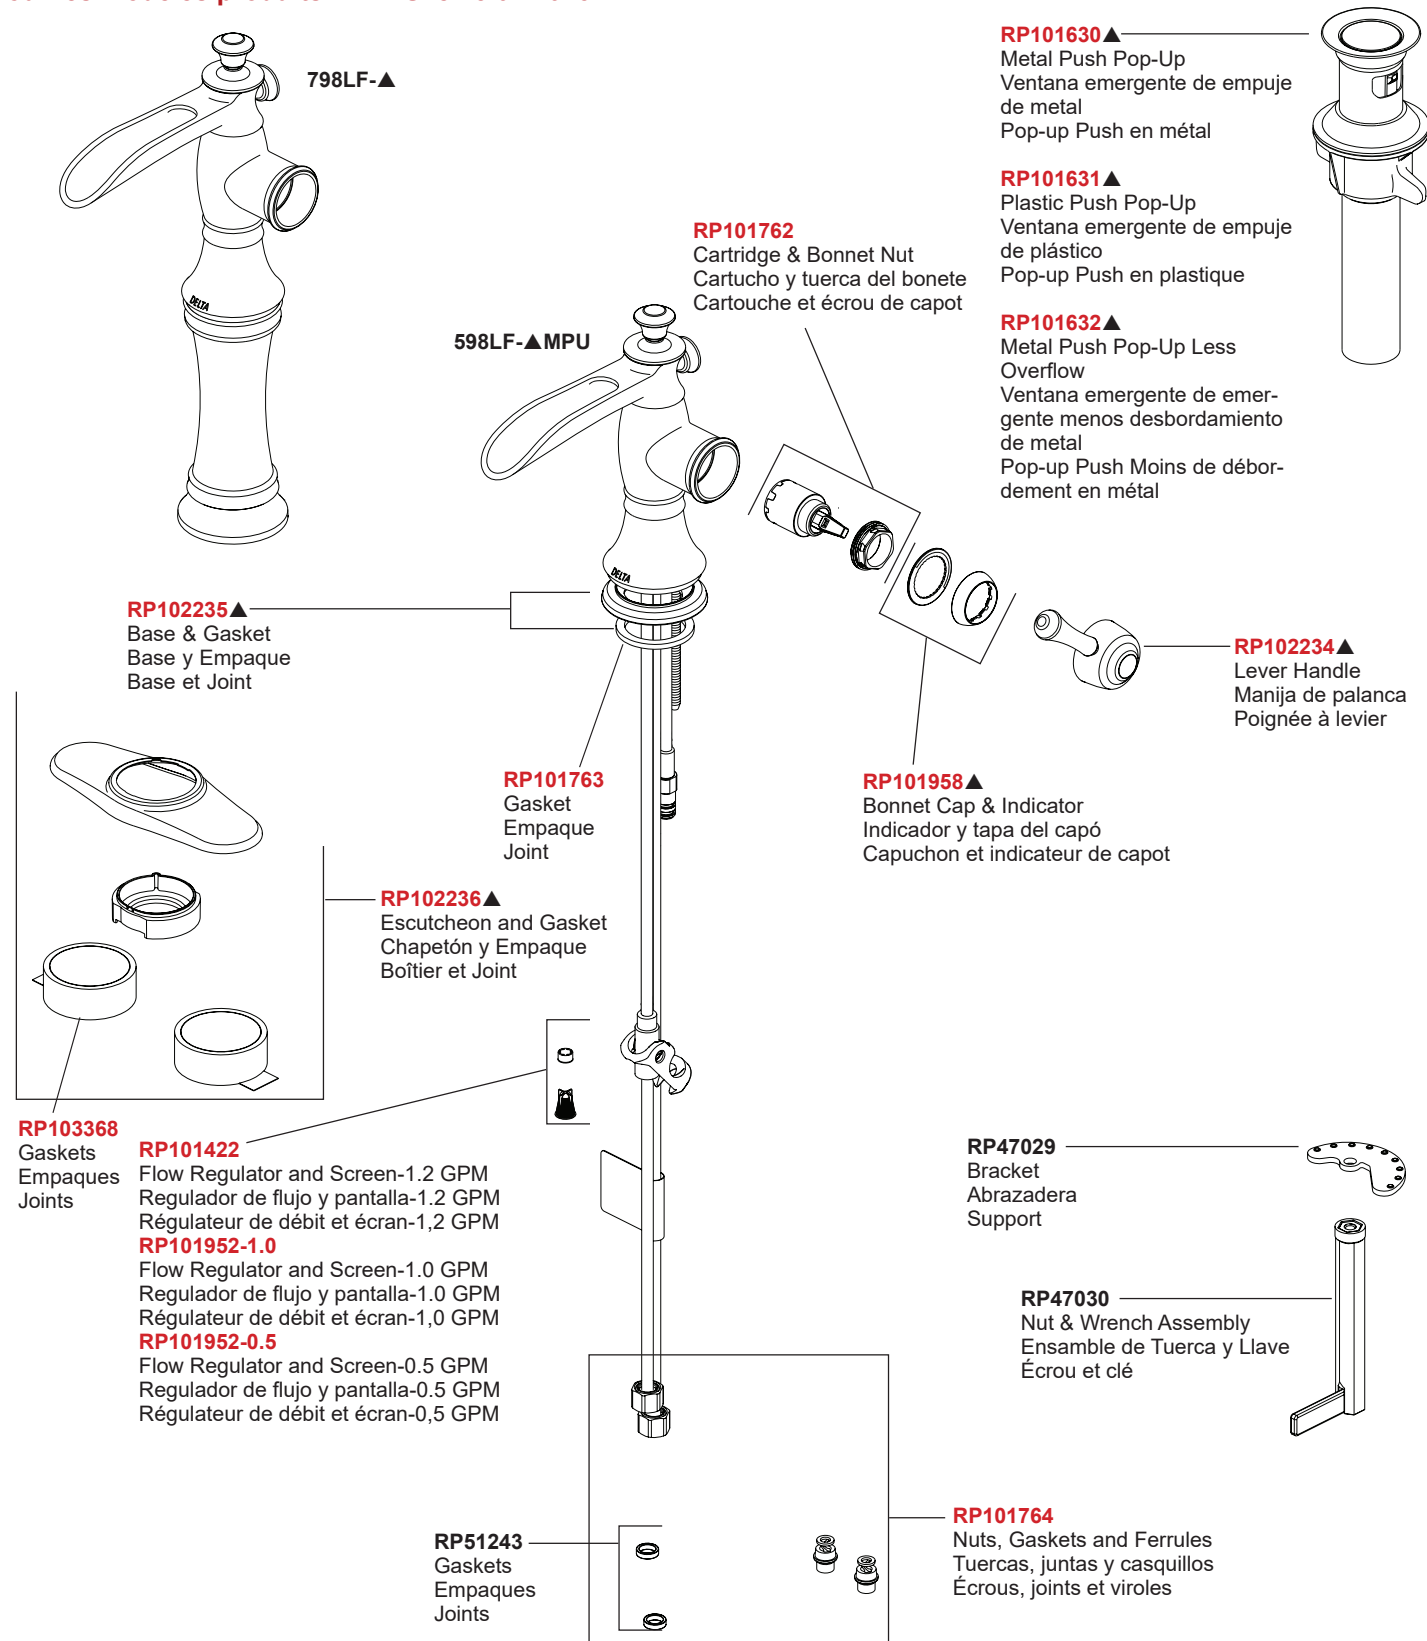

# STOP!

**If you are unfamiliar with your manufacture date, the label may be located on the Hot inlet tube underneath your sink.**

**Si no está familiarizado con la fecha de fabricación, es posible que la etiqueta esté ubicada en el tubo de entrada de agua caliente debajo del fregadero.**

**Si vous n'êtes pas familier avec votre date de fabrication, l'étiquette peut se trouver sur le tube d'arrivée d'eau chaude sous votre évier.**

Model/Modelo/Modèle  
**598LF-▲-MPU & 798LF-▲**  
 Series/Series/Seria  
**Cassidy®**

**For models produced AFTER 07/25/2023.**  
**Para los modelos producidos DESPUÉS del 25/07/2023.**  
**Pour les modèles produits APRÈS le 25/07/2023.**

**These parts are not interchangeable - reference your supply line tag to get your MFG Date to ensure correct parts.**  
**Estas piezas no son intercambiables; de consultar la etiqueta de su línea de suministro para obtener la fecha de fabricación para garantizar que las piezas sean correctas.**  
**Ces pièces ne sont pas interchangeables – de référencer l'étiquette de votre ligne d'alimentation pour obtenir votre date MFG afin de garantir que les pièces sont correctes.**

Model/Modelo/Modèle  
**598LF-▲-MPU & 798LF-▲**  
 Series/Series/Seria  
**Cassidy®**

**For models produced BEFORE to 07/25/2023.**  
**Para los modelos fabricados ANTES del 25/07/2023.**  
**Pour les modèles produits AVANT le 25/07/2023.**