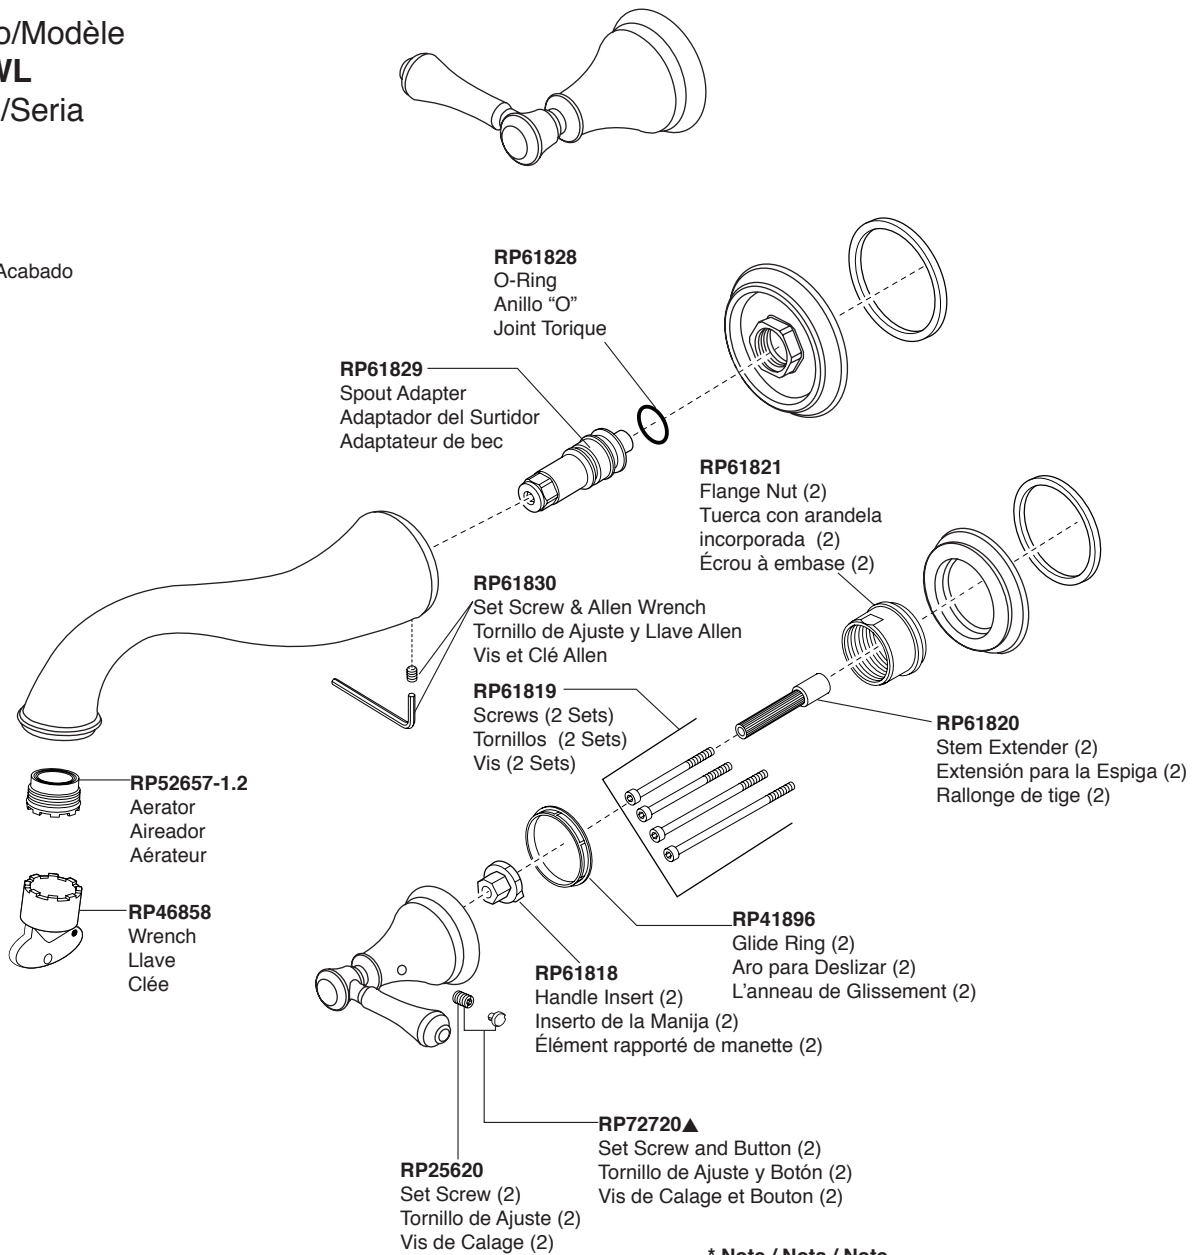

Model/Modelo/Modèle  
**T3597LF-▲WL**  
 Series/Series/Seria  
**Cassidy™**

- ▲ Specify Finish
- ▲ Especifica el Acabado
- ▲ Précisez le Fini

**\* Note / Nota / Note**

RP75838 Valve cartridge included in R3500-WL rough  
 RP75838 Cartucho de la válvula incluido en R3500-WL rough  
 RP75838 Cartouche de soupape inclus dans R3500-WL brut

**Optional / Opcional / Optionnel**

**72172▲**  
 Push Pop-UP without Overflow  
 (Accessory order only)  
 Control de rebose sin desagües manuales  
 (Orden de Accesorio solamente)  
 Renvoi mécanique à poussoir sans  
 trop-plein  
 (Livrablé séparément seulement)

**72173▲**  
 Push Pop-UP with Overflow  
 (Accessory order only)  
 Control de rebose para  
 desagües manuales  
 (Orden de Accesorio solamente)  
 Renvoi mécanique à poussoir avec  
 trop-plein  
 (Livrablé séparément seulement)

**RP47648▲**  
 Grid Strainer without Overflow  
 (Accessory order only)  
 Cesta/colador para el Desagüe  
 sin Rebosadero  
 (Orden de Accesorio solamente)  
 Crépine sans trop-plein  
 (Livrablé séparément seulement)