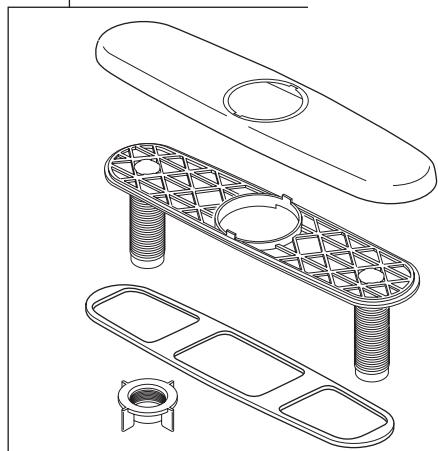

Models/Modelos/Modèles
9085-▲-DST
 Series/Series/Seria
Cordova®

RP80977
 Wand Retainer & Replacement Kit
 Soporte para el mango y piezas de repuesto
 Trousse de Rechange et pièce de Retenue de Douchette

RP101765
 Wrench
 Llave de tuercas
 Clé

RP102047
 Retainer
 Funda
 Douille

RP104125▲
 Sprayer Assembly
 Ensamble de Rociador
 Pulvérisateur

RP104128
 Valve & Retainer
 Válvula y retenedor
 Valve et dispositif de retenue

RP104131▲
 Handle & Clip
 Mango y Presilla
 Poignée et agrafe

RP47274▲
 Optional Escutcheon, Base Plate, Gasket & Nuts (2)
 Chapa opcional de, placa de base, empaque y tuercas (2)
 Plaque de finition facultative de, plaque de base, joint et écrous (2)

RP21945
 Nuts (2)
 Tuercas (2)
 Écrous (2)

RP104130▲
 Cap & Red/Blue Indicator
 Bonete y indicador rojo/azul
 Chapeau et indicateur rouge/bleu

RP104129▲
 Cap
 Bonete
 Chapeau

RP104124
 Check Valve Assembly & Clip
 Ensamblaje de válvula de retención y clip
 Ensemble et clip de clapet anti-retour