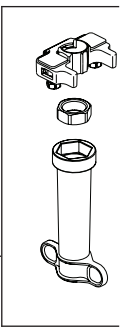

RP21945
 Nuts (2)
 Tuercas (2)
 Écrous (2)

RP104130▲
 Cap & Red/Blue Indicator
 Bonete y indicador rojo/azul
 Chapeau et indicateur rouge/bleu

RP104129▲
 Cap
 Bonete
 Chapeau

RP104124
 Check Valve Assembly & Clip
 Ensamblaje de válvula de retención y clip
 Ensemble et clip de clapet anti-retour

RP13938
 O-Rings (2)
 Anillos "O" (2)
 Joints torique (2)

RP80523
 Weight Assembly
 Ensamble de la Pesa
 Masselotte

RP60911
 Clip
 Presilla
 Agrafe

RP102048
 Mounting Bracket Assembly, Nut & Wrench
 Ensamble del soporte de montaje, la tuercas y la llave de tuercas
 Fixation de montage, écrou et clé

RP80522
 Hose Assembly
 Ensamble de la Manguera
 Tuyau souple

RP104132
 Ferrules
 Virolas
 Virolas