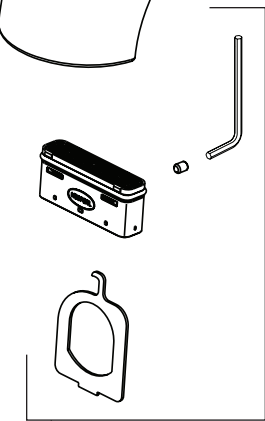

Model/Modelo/Modèle  
**T704110-▲LHP**  
 Series/Series/Seria  
**Roccesco™**

**RP100667**  
 Spout Sleeve & O-Rings  
 Manguito del surtidor y junta tóricas  
 Manchon et joints torique de bec

**RP101873**  
 Splined Adapter (2) & Screw (2)  
 Adaptador ranurado (2) y Tornillo (2)  
 Adaptateur cannelé (2) et vis (2)

**RP101683**  
 Shank (2)  
 Caña (2)  
 Jarret (2)

**RP103907**  
 Set Screw & Wrench  
 Tornillo de Ajuste y Llave  
 Vis et Clé

**RP101986**  
 Aerator, Removal Tool, Set Screw & Wrench  
 Aireador, herramienta de extracción, tornillo de fijación y Llave  
 Aérateur, outil de démontage, vis de réglage et Clé