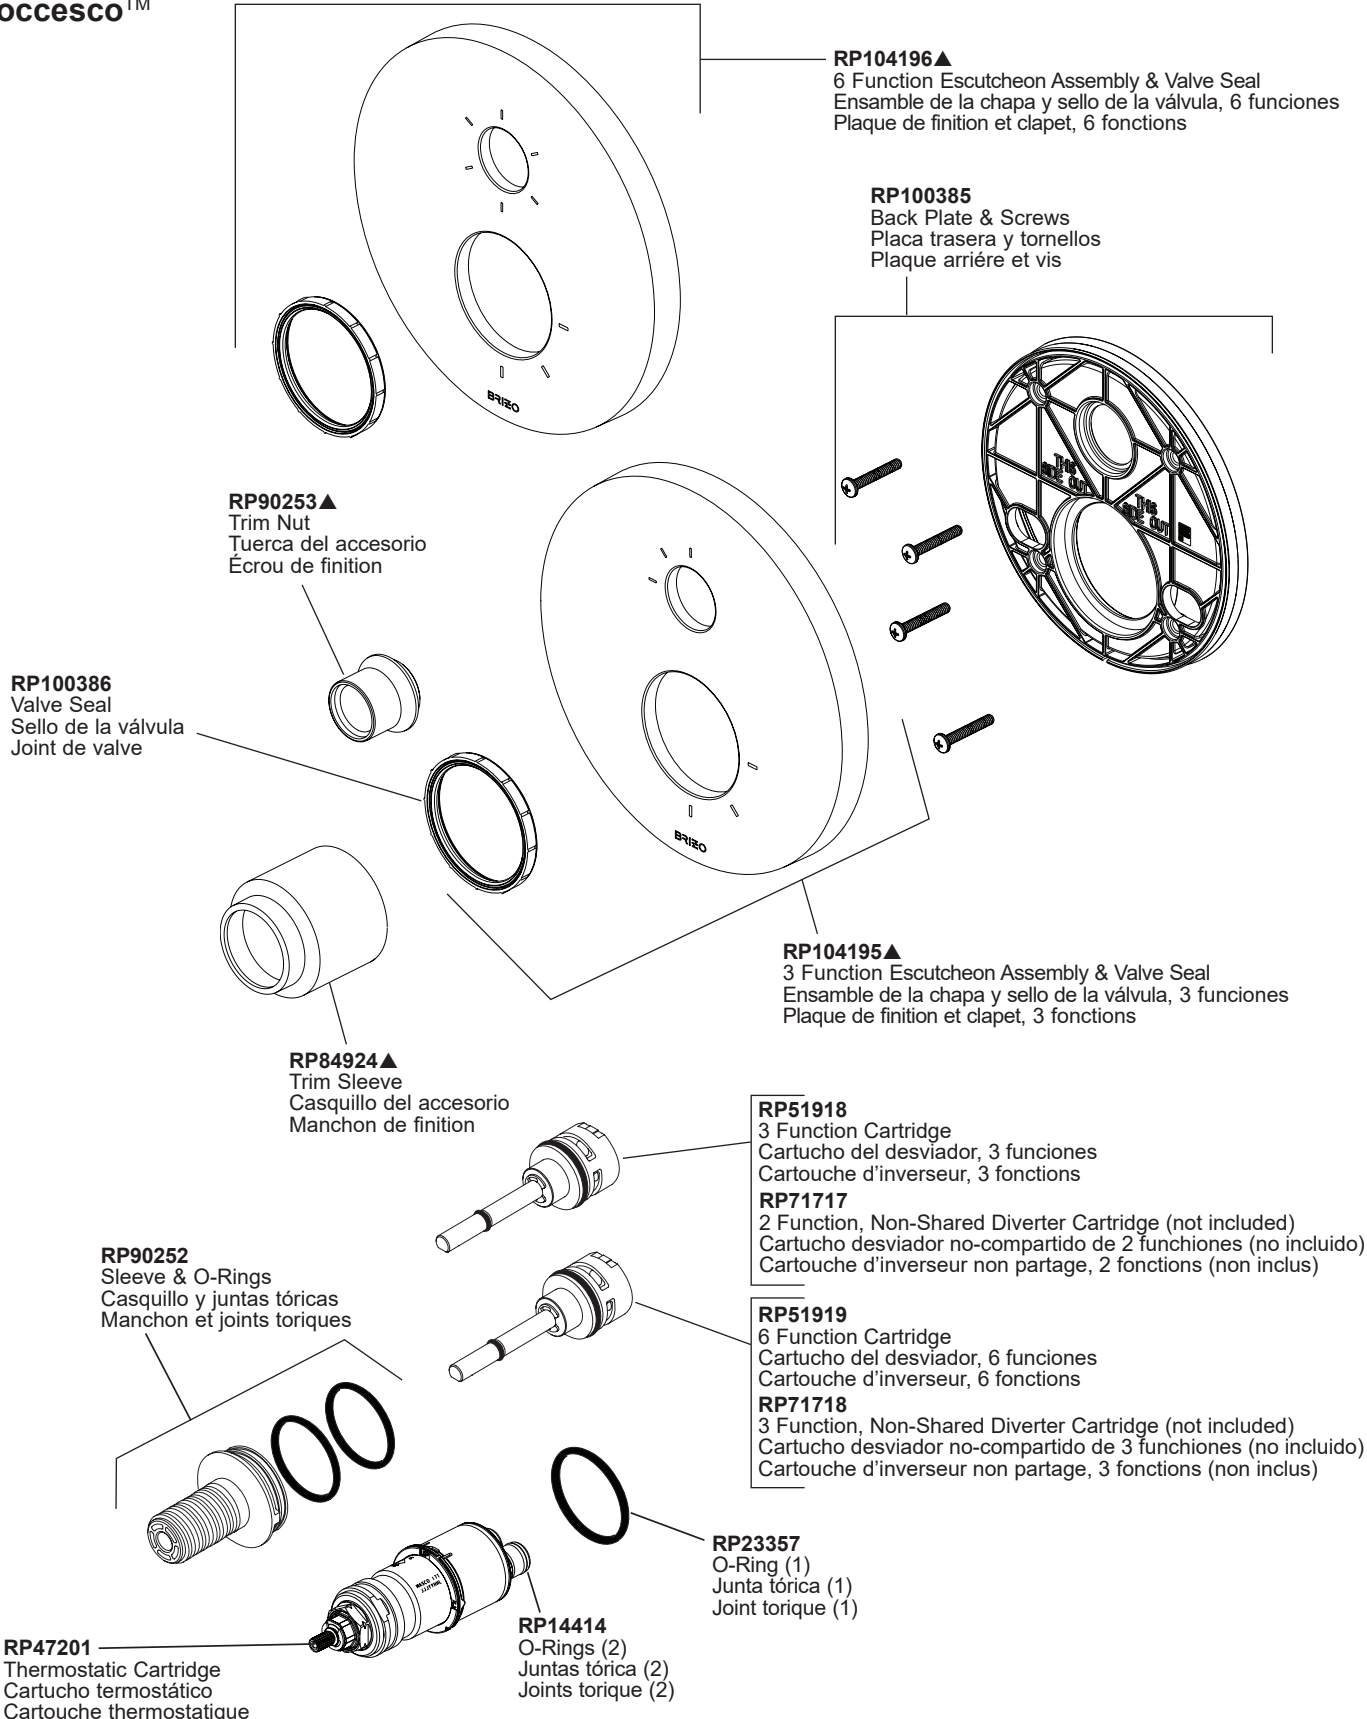

Model/Modelo/Modèle
T755110-▲LHP & T756110-▲LHP
 Series/Series/Seria
Roccesco™

▲Specify Finish/Especifique el acabado/ Précisez le fini

Model/Modelo/Modèle
T755110-▲LHP & T756110-▲LHP
 Series/Series/Seria
Roccesco™

▲Specify Finish/Especifique el acabado/ Précisez le fini