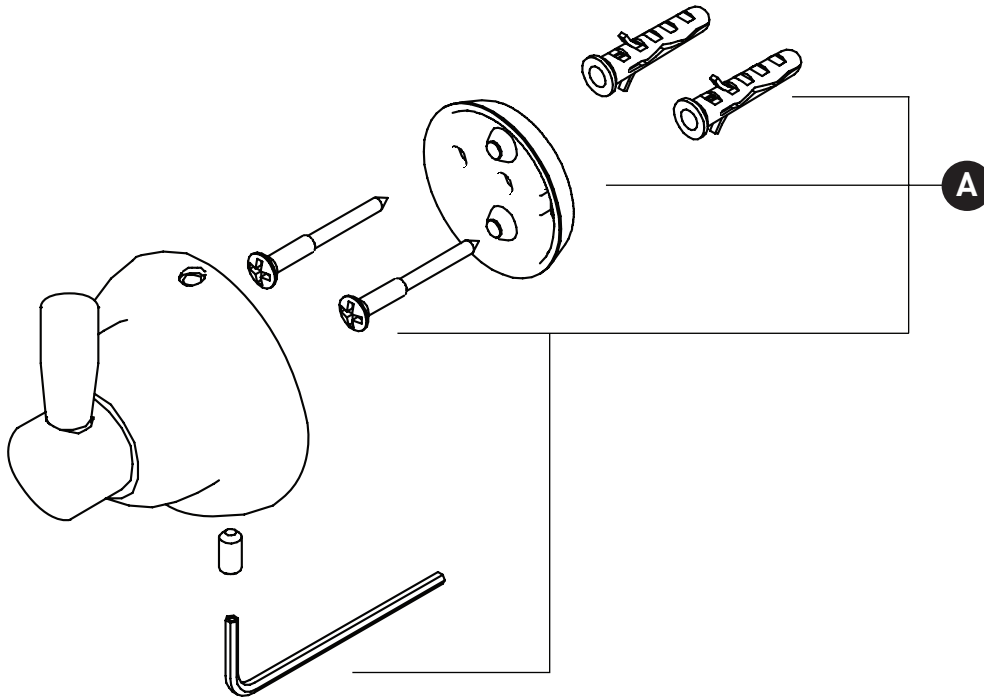

ORDER BY PART NUMBER

ILLUSTRATED PARTS

Robe Hook
Style may vary from drawing shown

ID	Kit Number	Finish
A	9.18545	N/A

For warranty or additional information, contact:

U.S.A.
houseofrohl.com/support
1-800-777-9762

ILLUSTRATIONS DES PIÈCES

Crochet pour peignoir
Le style peut varier du dessin illustré

ID	Référence du kit	Finition
A	9.18545	N/A

Pour la garantie ou des informations supplémentaires, contactez:

U.S.A.
houseofrohl.com/support
1-800-777-9762