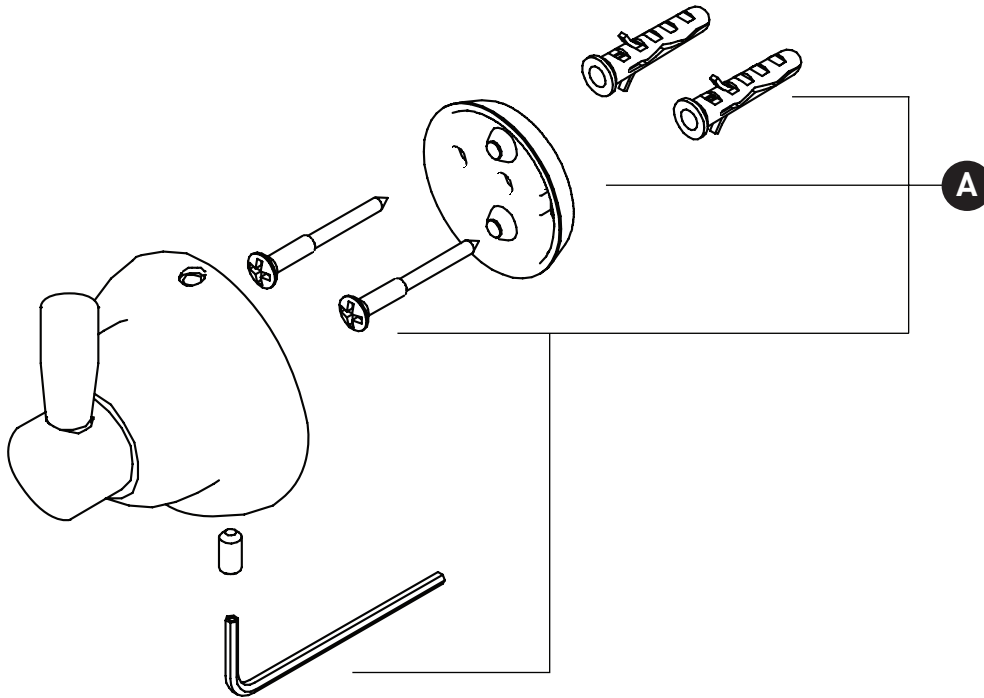

PIEZAS ILUSTRADAS

Gancho para bata
El estilo puede variar del dibujo que se muestra

ID	Referencia del kit	Acabado
A	9.18545	N/A

Para garantía o información adicional, comuníquese con:

U.S.A.
houseofrohl.com/support
1-800-777-9762