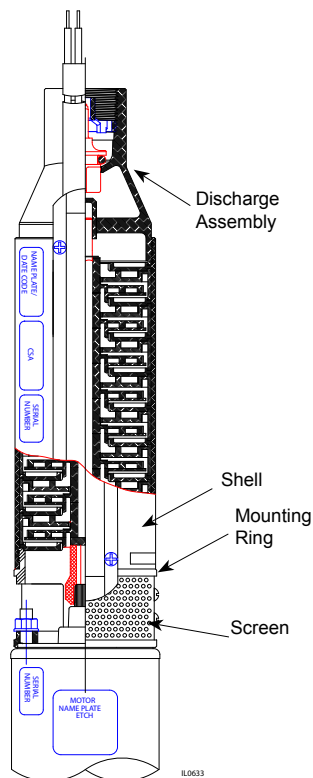

4" SUBMERSIBLE PUMP REPAIR PARTS (Nov. '06 & Later) (For Pricing Refer To Repair Parts Price List) 5 - 7 - 10 - 19 & 27 GPM SERIES

DESCRIPTION	QTY.	STAINLESS STEEL	CAST IRON
		PART NUMBER	
Discharge Assembly	1	020517	020510
Seat	1	Not Required	
Bearing	1	020053	
Poppet w/Buna O-ring	1	024528	
Poppet Retainer	1	024414	
Mounting Ring	1	020519	020523
Screen	1	020526A	
Fastener Kit (Motor mounting nuts and screen screws)	1	022017	

GPM		5	7	10	19	27
NUMBER OF STAGES	1/2 HP	15	10	8	5	-
	3/4 HP	21	14	12	7	6
	1 HP	26	18	15	9	7
	1-1/2 HP	35	24	20	12	10
	2 HP	-	30	26	16	12
	3 HP	-	-	34	22	17
5 HP	-	-	-	32	29	

DESCRIPTION	HP	QTY.	PART NUMBER				
Cartridge Assembly *	1/2	1	022227	022231	022236	022242	-
	3/4		022228	022232	022237	022243	022249
	1		022229	022233	022238	022244	022250
	1-1/2		022230	022234	022239	022245	022251
	2		-	022235	022240	022246	022252
	3		-	-	022241	022247	022253
5	-	-	-	022248	022254		
Cable Guard Stainless Steel**	1/2	1	020894	139015	020868	020865	-
	3/4		020880	022285	020873	020867	020866
	1		020885	020877	020876	020871	020868
	1-1/2		020889	020883	020882	020893	020872
	2		-	020888	020887	020879	020874
	3		-	-	020891	020886	020881
5	-	-	-	020892	020890		
Cable Guard Thermoplastic***	1/2	1	020853	136386	020841	020837	-
	3/4		020860	022212	020850	020840	020839
	1		SS	020857	020856	020845	020841
	1-1/2		SS	SS	020862	020852	020849
	2		-	SS	SS	020858	137527
	3		-	-	SS	SS	020861
5	-	-	-	SS	SS		
Shell - Stainless Steel	1/2	1	020721	020710	020705	020698	-
	3/4		020733	022284	020718	020704	020701
	1		020738	020727	020726	020713	020705
	1-1/2		020744	020736	020735	020720	020717
	2		-	022210	020742	020730	020723
	3		-	-	020746	020739	020734
5	-	-	-	020747	020745		
Shell - Carbon Steel "G" Series Only	1/2	1	022203	022120	021538	-	-
	3/4		022204	022123	022122	-	021538
	1		-	-	022125	021540	022121