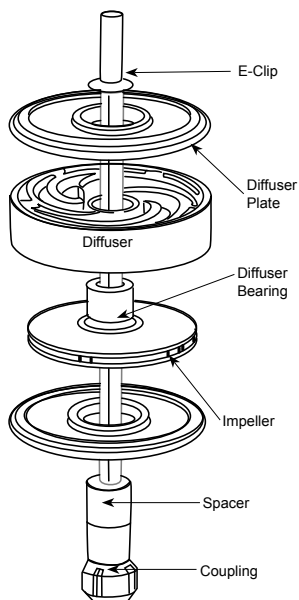

4" SUBMERSIBLE PUMP REPAIR PARTS (Nov. '06 & Later) (For Pricing Refer To Repair Parts Price List) 5 - 7 - 10 - 19 & 27 GPM SERIES

DESCRIPTION	QTY.	STAINLESS STEEL	CAST IRON
		PART NUMBER	
Discharge Assembly	1	020517	020510
Seat	1	Not Required	
Bearing	1	020053	
Poppet w/Buna O-ring	1	024528	
Poppet Retainer	1	024414	
Mounting Ring	1	020519	020523
Screen	1	020526A	
Fastener Kit (Motor mounting nuts and screen screws)	1	022017	

GPM		5	7	10	19	27
NUMBER OF STAGES	1/2 HP	15	10	8	5	-
	3/4 HP	21	14	12	7	6
	1 HP	26	18	15	9	7
	1-1/2 HP	35	24	20	12	10
	2 HP	-	30	26	16	12
	3 HP	-	-	34	22	17
5 HP	-	-	-	32	29	

DESCRIPTION	HP	QTY.	PART NUMBER				
Cartridge Assembly *	1/2	1	022227	022231	022236	022242	-
	3/4		022228	022232	022237	022243	022249
	1		022229	022233	022238	022244	022250
	1-1/2		022230	022234	022239	022245	022251
	2		-	022235	022240	022246	022252
	3		-	-	022241	022247	022253
5	-	-	-	022248	022254		
Cable Guard Stainless Steel**	1/2	1	020894	139015	020868	020865	-
	3/4		020880	022285	020873	020867	020866
	1		020885	020877	020876	020871	020868
	1-1/2		020889	020883	020882	020893	020872
	2		-	020888	020887	020879	020874
	3		-	-	020891	020886	020881
5	-	-	-	020892	020890		
Cable Guard Thermoplastic***	1/2	1	020853	136386	020841	020837	-
	3/4		020860	022212	020850	020840	020839
	1		SS	020857	020856	020845	020841
	1-1/2		SS	SS	020862	020852	020849
	2		-	SS	SS	020858	137527
	3		-	-	SS	SS	020861
5	-	-	-	SS	SS		
Shell - Stainless Steel	1/2	1	020721	020710	020705	020698	-
	3/4		020733	022284	020718	020704	020701
	1		020738	020727	020726	020713	020705
	1-1/2		020744	020736	020735	020720	020717
	2		-	022210	020742	020730	020723
	3		-	-	020746	020739	020734
5	-	-	-	020747	020745		
Shell - Carbon Steel "G" Series Only	1/2	1	022203	022120	021538	-	-
	3/4		022204	022123	022122	-	021538
	1		-	-	022125	021540	022121